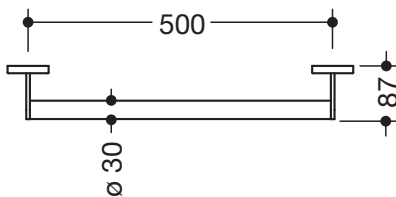

Produktdatenblatt
Haltegriff 900.36.03240

HEWI

Haltegriff 900.36.03240

- gerade Stange mit zur Wand ausgeführten Stützen und Rosetten
- Achsmaß 500 mm, 87 mm tief
- Stangendurchmesser 30 mm, Rohrstärke 2 mm, Rosettendurchmesser 70 mm
- aus hochwertigem Edelstahl, verchromt
- inklusive korrosionsfreiem und geprüftem HEWI Befestigungsmaterial zur Wandmontage sowie Dichtband zur Abdichtung der Bohrpunkte
- geeignet für alle HEWI Einhängesitze

Abbildung ähnlich

Abmessungen in mm

Oberfläche

Chr

Alternative Oberflächen

DX

DC

AY