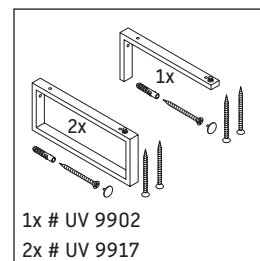

Eine direkte Benetzung mit Wasser z. B. beim Duschen ist zu vermeiden.

Die Konsole ist nicht geeignet für den Einbau von unten bei Halbeinbauwaschtischen und Einbauwaschtischen.

Keramiken breiter als 600 mm müssen an der Wand befestigt werden.

Technische Verbesserungen und optische Veränderungen an den abgebildeten Produkten behalten wir uns vor.

XViu

XV 100C

Montageanleitung

V = nach Vorgabe Platte

Alle weiteren Montageanleitungen beachten!

Verwendungshinweise