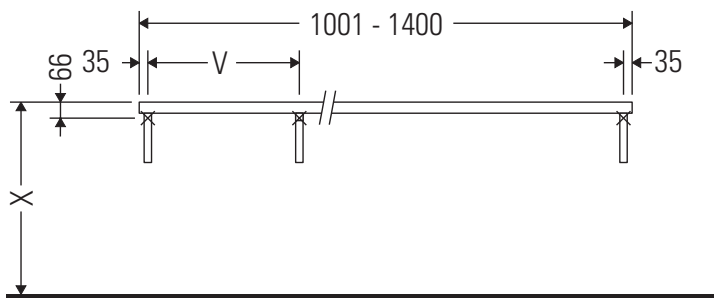

XViu

XV 100C

Montageanleitung

V = nach Vorgabe Platte

Alle weiteren Montageanleitungen beachten!

Verwendungshinweise

Die Badmöbelserie entspricht den gültigen Normen und Richtlinien zum Zeitpunkt der Auslieferung und ist für den Einsatz in Bädern konzipiert.

Eine direkte Benetzung mit Wasser z. B. beim Duschen ist zu vermeiden.

Die Konsole ist nicht geeignet für den Einbau von unten bei Halbeinbauwaschtischen und Einbauwaschtischen.

Keramiken breiter als 600 mm müssen an der Wand befestigt werden.

Technische Verbesserungen und optische Veränderungen an den abgebildeten Produkten behalten wir uns vor.