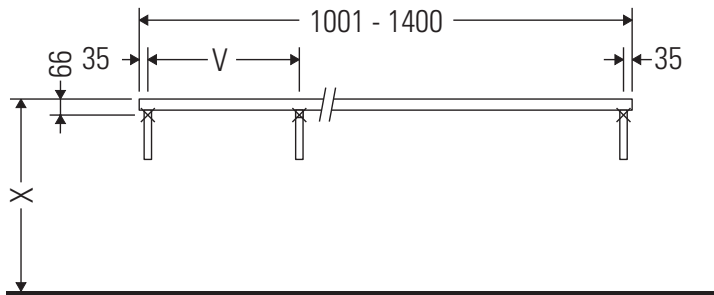

XViu

XV 100C

Montageanleitung

V = nach Vorgabe Platte

Alle weiteren Montageanleitungen beachten!

Verwendungshinweise

Die Badmöbelserie entspricht den gültigen Normen und Richtlinien zum Zeitpunkt der Auslieferung und ist für den Einsatz in Bädern konzipiert.

Eine direkte Benetzung mit Wasser z. B. beim Duschen ist zu vermeiden.

Die Konsole ist nicht geeignet für den Einbau von unten bei Halbeinbauwaschtischen und Einbauwaschtischen.

Keramiken breiter als 600 mm müssen an der Wand befestigt werden.

Technische Verbesserungen und optische Veränderungen an den abgebildeten Produkten behalten wir uns vor.