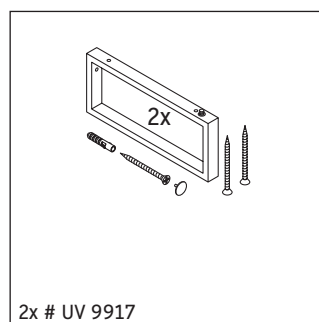

Verwendungshinweise

Die Badmöbelserie entspricht den gültigen Normen und Richtlinien zum Zeitpunkt der Auslieferung und ist für den Einsatz in Bädern konzipiert.

Eine direkte Benetzung mit Wasser z. B. beim Duschen ist zu vermeiden.

Die Konsole ist nicht geeignet für den Einbau von unten bei Halbeinbauwaschtischen und Einbauwaschtischen.

Keramiken breiter als 600 mm müssen an der Wand befestigt werden.

Technische Verbesserungen und optische Veränderungen an den abgebildeten Produkten behalten wir uns vor.