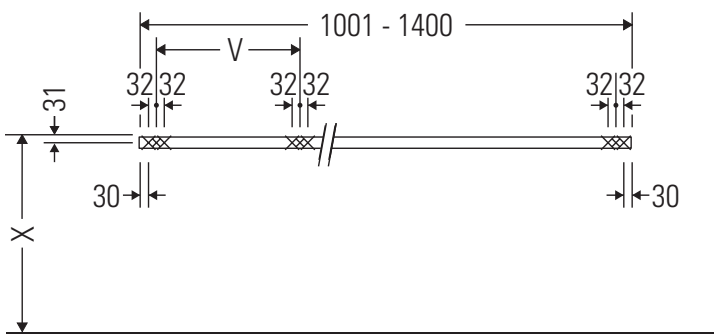

Eine direkte Benetzung mit Wasser z. B. beim Duschen ist zu vermeiden.

Die Konsole ist nicht geeignet für den Einbau von unten bei Halbeinbauwaschtischen und Einbauwaschtischen.

Keramiken breiter als 600 mm müssen an der Wand befestigt werden.

Technische Verbesserungen und optische Veränderungen an den abgebildeten Produkten behalten wir uns vor.

XViu

XV 100C

Montageanleitung

V = nach Vorgabe Platte

Alle weiteren Montageanleitungen beachten!

Verwendungshinweise

Die Konsole ist nicht geeignet für den Einbau von unten bei Halbeinbauwaschtischen und Einbauwaschtischen.

Keramiken breiter als 600 mm müssen an der Wand befestigt werden.

Technische Verbesserungen und optische Veränderungen an den abgebildeten Produkten behalten wir uns vor.