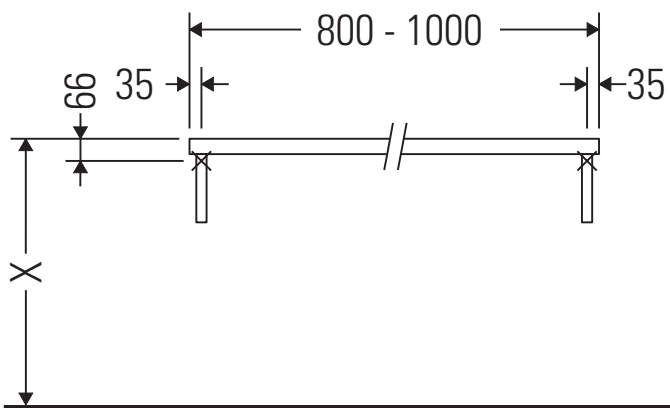

XViu

XV 100C

Montageanleitung

Alle weiteren Montageanleitungen beachten!