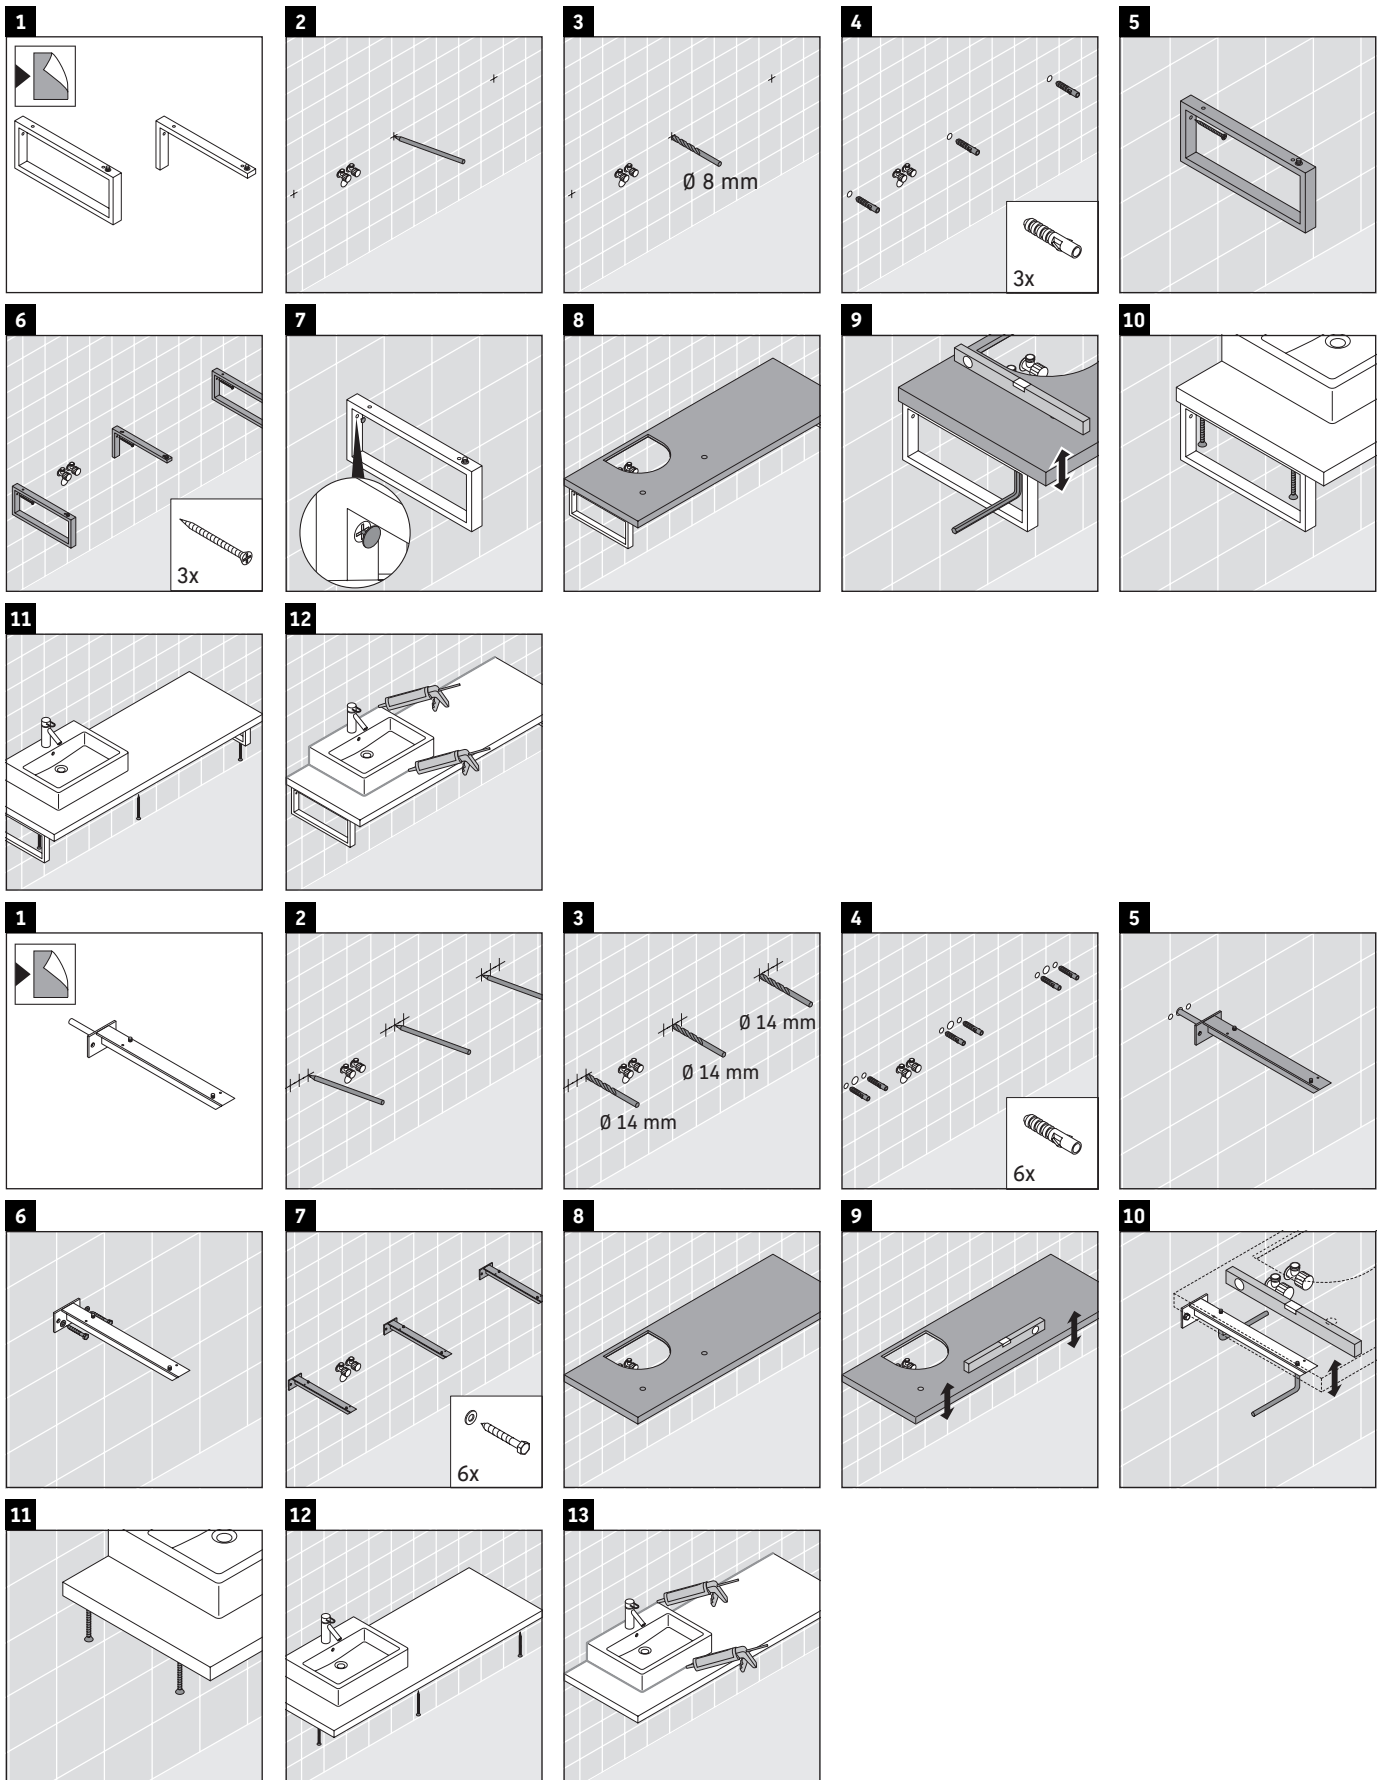

Eine direkte Benetzung mit Wasser z. B. beim Duschen ist zu vermeiden.

Die Konsole ist nicht geeignet für den Einbau von unten bei Halbeinbauwaschtischen und Einbauwaschtischen.

Keramiken breiter als 600 mm müssen an der Wand befestigt werden.

Technische Verbesserungen und optische Veränderungen an den abgebildeten Produkten behalten wir uns vor.

XViu

XV 100C

Montageanleitung

V = nach Vorgabe Platte

Alle weiteren Montageanleitungen beachten!

Verwendungshinweise

Die Konsole ist nicht geeignet für den Einbau von unten bei Halbeinbauwaschtischen und Einbauwaschtischen.

Keramiken breiter als 600 mm müssen an der Wand befestigt werden.

Technische Verbesserungen und optische Veränderungen an den abgebildeten Produkten behalten wir uns vor.