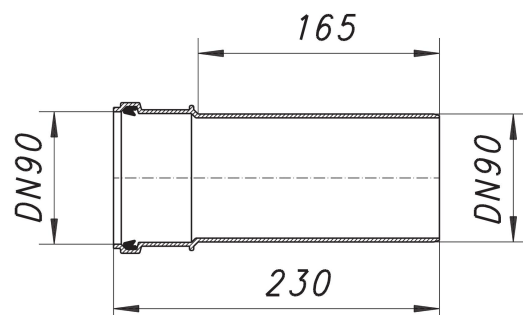

Wand-WC-Verlängerungsstutzen, DN 90

Artikelnummer: 350015

GTIN: 4001636350015

Rabattgruppe: 2

Beschreibung:

Wand-WC-Verlängerungsstutzen, DN 90
passend zu WC-Ablaufstutzen DN 90

Ausführung:

- innen liegende Lippendichtung
- 230 mm lang

Material:

Polypropylen, hochschlagfest, weiß