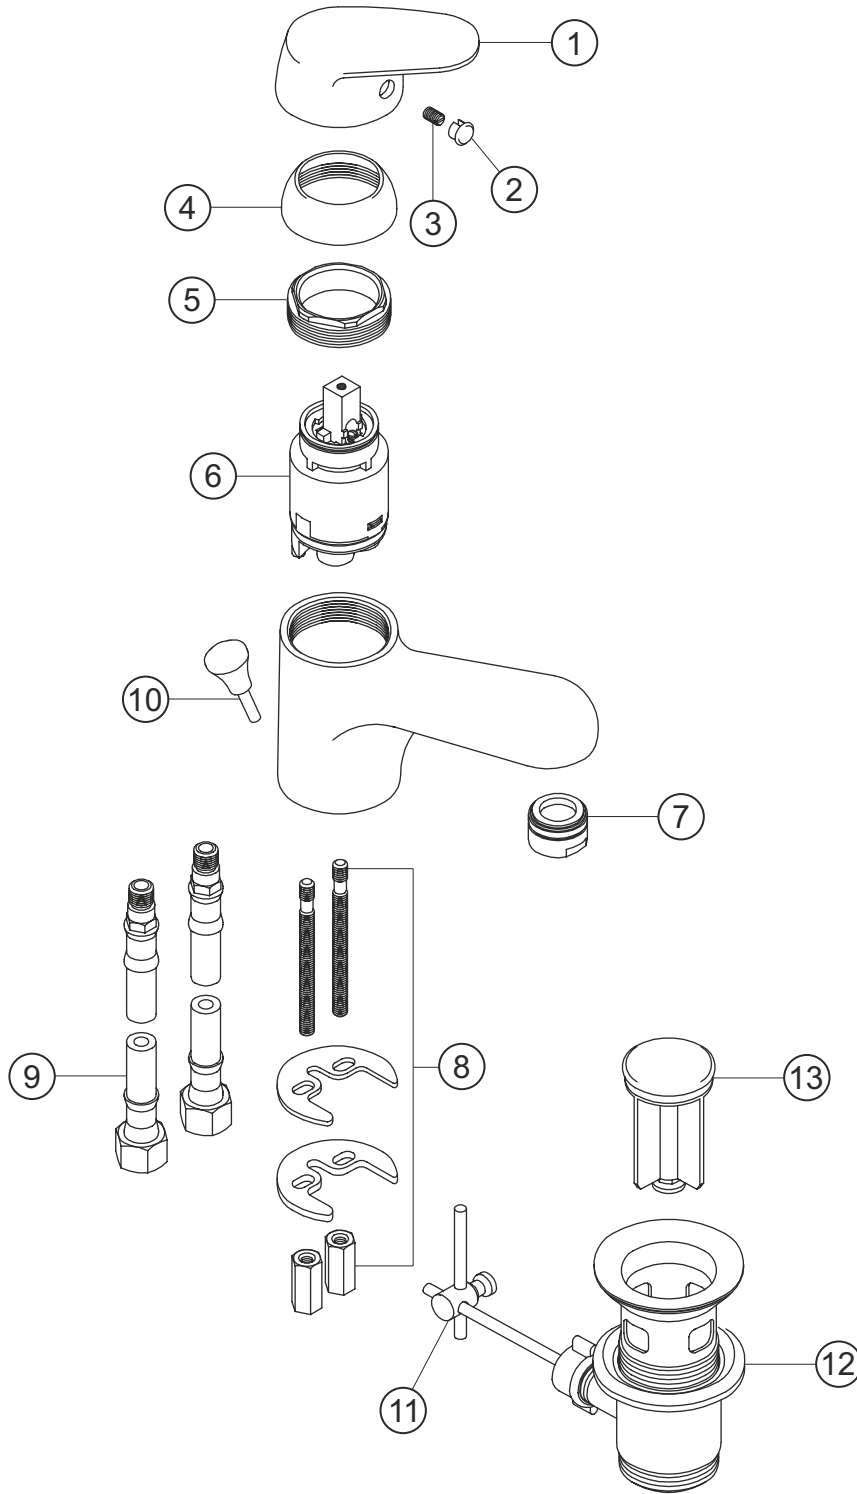

KAPPA

Waschtisch-Einlochbatterie ECO

chrom

50.113101.1.01

herzbach

KAPPA**Waschtisch-Einlochbatterie ECO**

chrom

50.113101.1.01**Ersatzteilliste**

Pos.	Beschreibung	Art.-Nr.	Preisgruppe	VE
1	Griffhebel	80.125000.1.01	7	1
2	Griffstopfen	80.136800.1.09	1	1
3	Inbussschraube	80.138122.1.09	1	1
4	Glockenkappe	80.075500.1.01	2	1
5	Konerring	80.500000.1.09	2	1
6	Kartusche	80.195300.1.09	7	1
7	Perlator ECO	80.050500.1.09	2	1
8	Befestigung	80.209400.1.09	3	1
9	Flexibler Anschlussschlauch	80.037700.1.09	4	1
10	Zugstange	80.107400.1.01	5	1
11	Ablaufgarnitur	80.031800.1.01	6	1
12	Gelenk	80.060200.1.01	2	1
13	Ablaufstopfen	80.200800.1.01	4	1