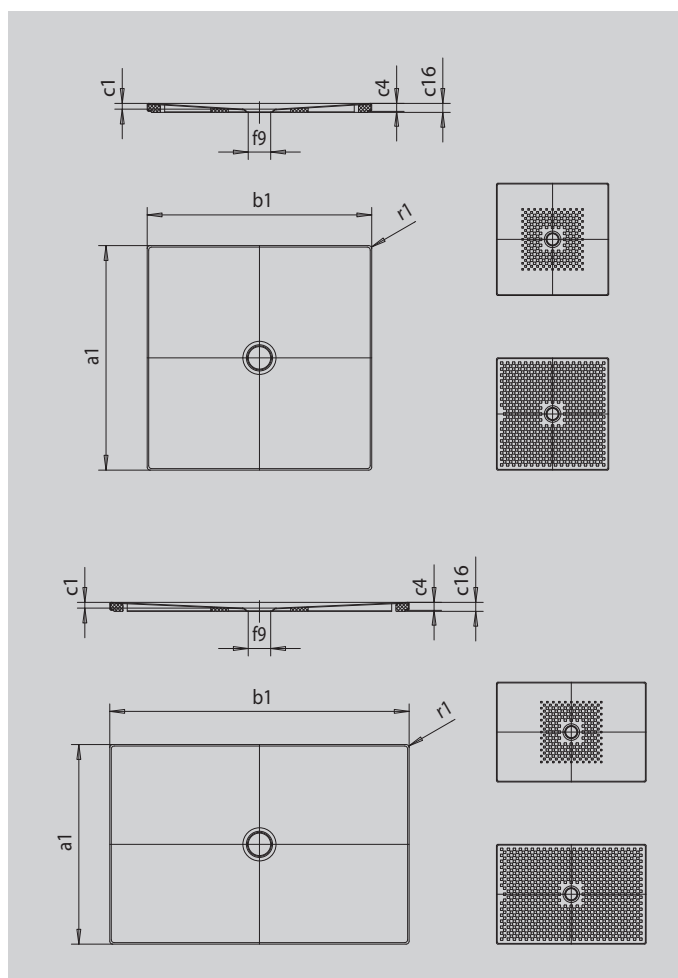

# SCONA MIT WANNENTRÄGER EXTRAFLACH

- harmonisches Design mit zentriertem Ablauf
- aus KALDEWEI Stahl-Emaile
- Ablaufdeckel bündig in die Duschfläche integriert (nur in Kombination mit den Ablaufgamituren KA 90)

Abbildung ähnlich

SECURE<sup>+</sup>

Modell		996
Äußere Länge	$a_1$	800 mm
Äußere Breite	$b_1$	1800 mm
Tiefe Innen	$c_1$	23 mm
Randhöhe	$c_4$	32 mm
Höhe mit Wannenträger extraflach	$c_{16}$	37 mm
Durchmesser Ablaufloch	$f_9$	Ø 90 mm
Äußerer Radius	$r_1$	12 mm
Nettogewicht		37 kg
Antislip		492 x 492 mm
Vollantislip		740 x 1748 mm
SECURE PLUS		Vollflächig