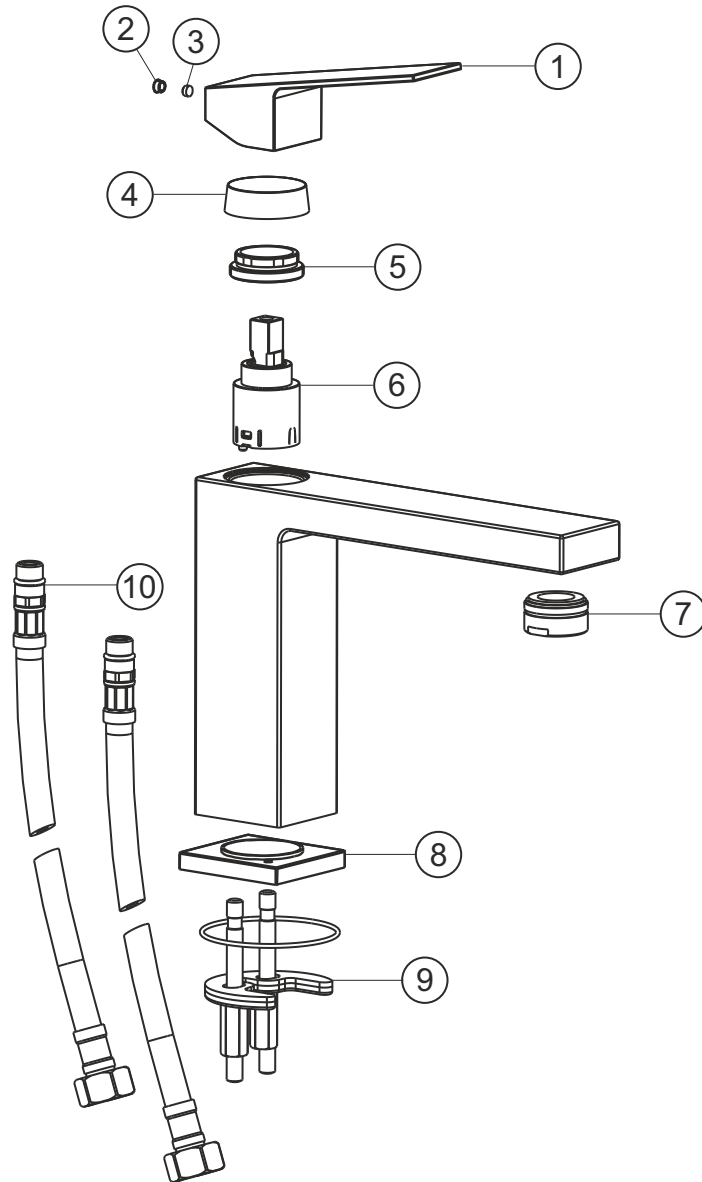

NEO-CASTELL

Waschtisch-Einlochbatterie

chrom

12.203200.1.01

herzbach

NEO-CASTELL

Waschtisch-Einlochbatterie

chrom

12.203200.1.01

Ersatzteilliste

Pos.	Beschreibung	Art.-Nr.	Preisgruppe	VE
1	Griffhebel	80.532226.1.01	9	1
2	Griffstopfen	80.138100.1.01	2	1
3	Inbusschraube	80.501025.1.09	1	1
4	Glockenkappe	80.518130.1.01	5	1
5	Konerring	80.518129.1.09	2	1
6	Kartusche	80.650448.1.09	7	1
7	Perlator	80.056200.1.01	5	1
8	Zierring	80.519150.1.01	7	1
9	Befestigungssatz	80.607594.1.09	3	1
10	Flexibler Anschlussschlauch	80.037700.2.09	4	1