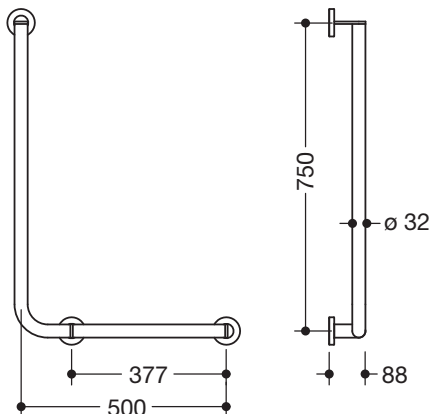

Produktdatenblatt
Winkelgriff 900.22.102XA

HEWI

Winkelgriff 900.22.102XA

- senkrecht und waagrecht angeordnete, im rechten Winkel verbundene Stangen mit Befestigungsrosetten
- Ausführung rechts
- waagerechte Länge 500 mm, senkrechte Länge 750 mm, 88 mm tief
- Stangendurchmesser 32 mm, Rohrstärke 2 mm, Rosettendurchmesser 70 mm
- aus hochwertigem Edelstahl, matt geschliffen
- geeignet für HEWI Einhängesitze 900.51..., 950.51..., 802.51... und 801.51.100, 801.51D100 und 801.51FR101
- inklusive korrosionsfreiem und geprüfem HEWI Befestigungsmaterial zur Wandmontage sowie Dichtband zur Abdichtung der Bohrpunkte
- erfüllt die Anforderungen nach ÖNORM B1600/1601

Abmessungen in mm

Oberfläche

XA

Alternative Oberflächen

Chr

DX

DC

AY