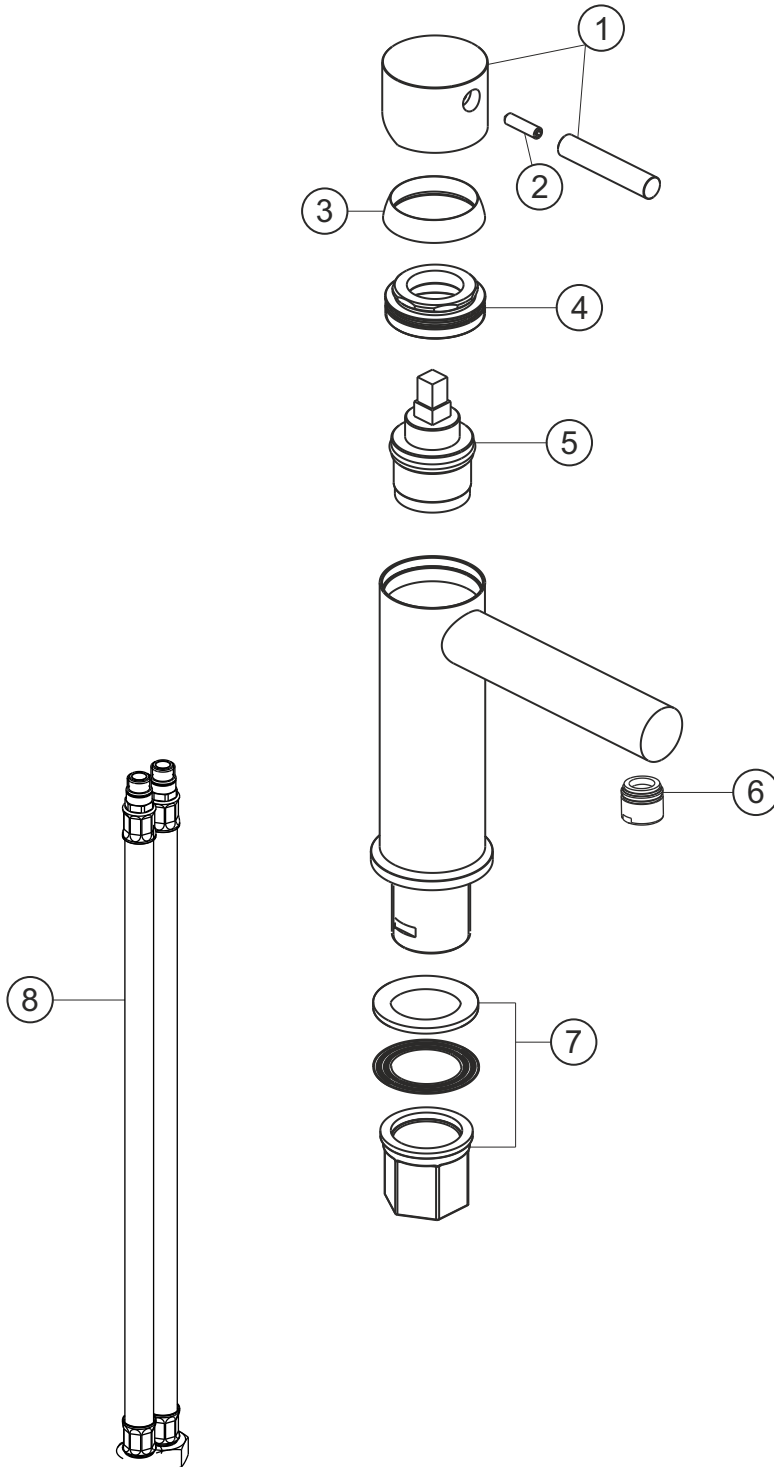

DESIGN iX

Waschtisch-Einlochbatterie

Edelstahl matt gebürstet

17.133200.1.09

herzbach

DESIGN iX

Waschtisch-Einlochbatterie

Edelstahl matt gebürstet

17.133200.1.09

Ersatzteilliste

Pos.	Beschreibung	Art.-Nr.	Preisgruppe	VE
1	Griffhebel	80.433205.2.09	12	1
2	Madenschraube M5x20	80.131031.1.09	1	1
3	Glockenkappe	80.101000.2.09	7	1
4	Konerring	80.517059.1.09	4	1
5	Kartusche	80.102619.2.09	7	1
6	Perlator	80.101422.2.09	7	1
7	Befestigung	80.016008.2.09	4	1
8	Flexibler Anschlussschlauch	80.101708.2.09	6	1