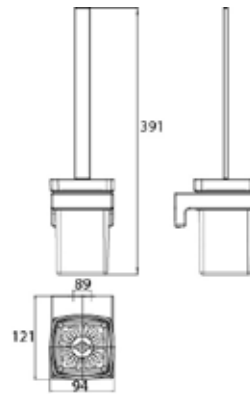

PRODUKTINFORMATION

Bürstengarnitur, Kristallglas satiniert, Wandmodell chrom

Art.-Nr.3215 001 00