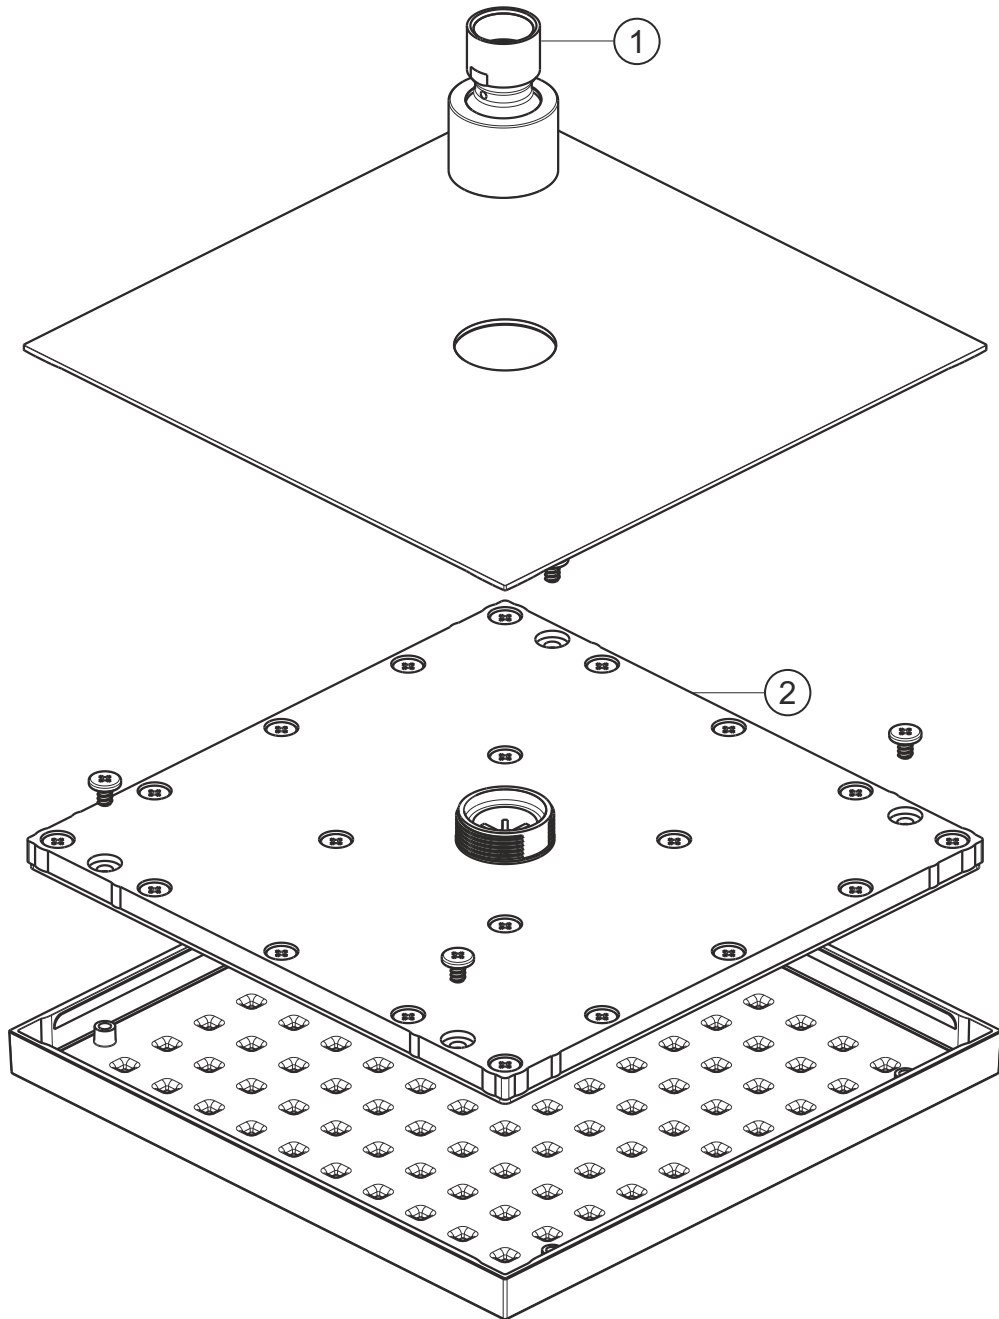

# DESIGN iX PVD

Regenbrause 300 x 300 mm

Copper Steel

21.610300.2.39

## DESIGN iX PVD

Regenbrause 300 x 300 mm

Copper Steel

21.610300.2.39

### Ersatzteilliste

Pos.	Beschreibung	Art.-Nr.	Preisgruppe	VE
1	Anschluss mit Kugelgelenk	80.099007.1.39	7	1
2	Regenkartusche	80.055004.1.09	14	1