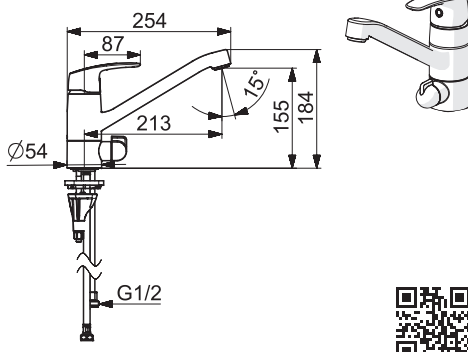

4520 2293

I (ISO 3822) Oras lab.
EN 817
50 - 1000 kPa
0.20 l/s (300 kPa)
max. +70°C

mpi.hansa.com/45202293