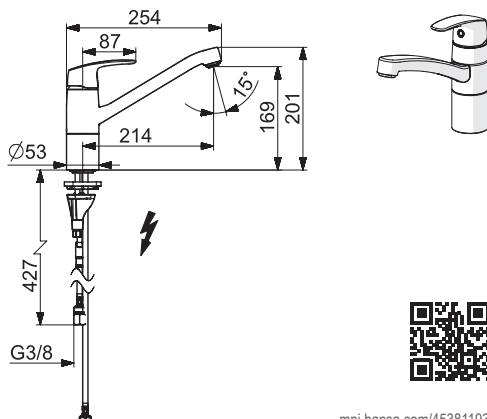

4538 1193

I (ISO 3822) Oras lab.
EN 817
50 - 500 kPa
0.1 l/s (300 kPa)
max. +70°C

mpi.hansa.com/45381193