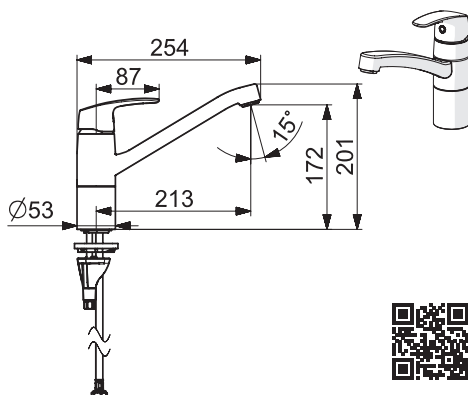

### 4508 2293

I (ISO 3822) Oras lab.  
EN 817  
50 - 1000 kPa  
0.20 l/s (300 kPa)  
max. +70°C

[mpi.hansa.com/45082293](http://mpi.hansa.com/45082293)