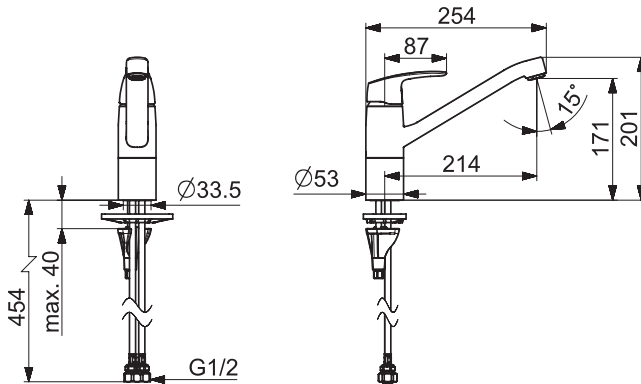

4508 2293 0037

I (ISO 3822) Oras lab.
EN 817
50 - 1000 kPa
0.125 l/s (300 kPa)
max. +70°C

mpi.hansa.com/450822930037