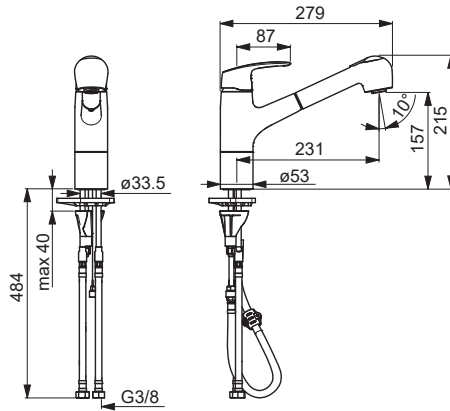

### 4538 1193

I (ISO 3822) Oras lab.  
EN 817  
50 - 500 kPa  
0.1 l/s (300 kPa)  
max. +70°C

[mpi.hansa.com/45381193](http://mpi.hansa.com/45381193)

**4518 2283**

I (ISO 3822) Oras lab.  
EN 817  
50 - 1000 kPa  
0.16 l/s (300 kPa)  
max. +70°C