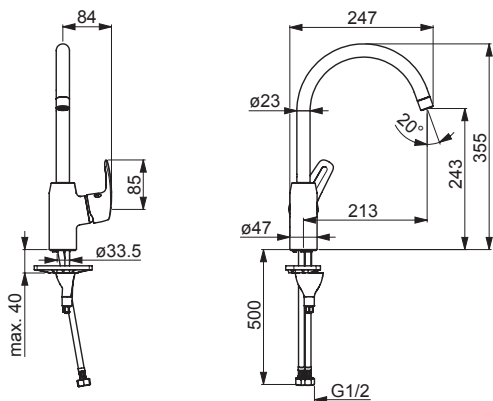

4513 2283 0037

I (ISO 3822) Oras lab.
EN 817
50 - 1000 kPa
0.125 l/s (300 kPa)
max. +70°C