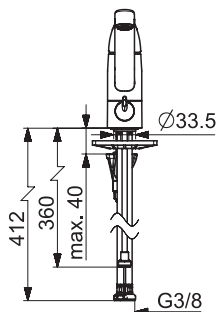

4520 2293

I (ISO 3822) Oras lab.
EN 817
50 - 1000 kPa
0.20 l/s (300 kPa)
max. +70°C

mpi.hansa.com/45202293