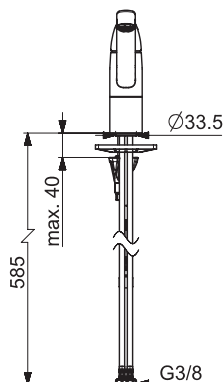

4538 1193

I (ISO 3822) Oras lab.
EN 817
50 - 500 kPa
0.1 l/s (300 kPa)
max. +70°C

mpi.hansa.com/45381193