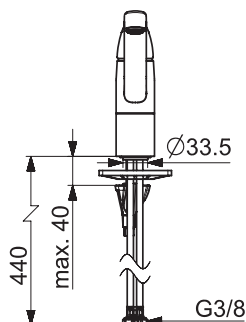

### 4508 2293

I (ISO 3822) Oras lab.  
EN 817  
50 - 1000 kPa  
0.20 l/s (300 kPa)  
max. +70°C

[mpi.hansa.com/45082293](http://mpi.hansa.com/45082293)