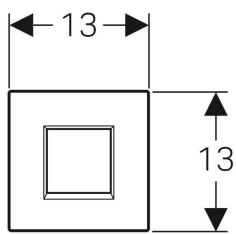

Geberit Abdeckplatte Typ 30

Beispielbild

Art.-Nr.	Farbe / Oberfläche	Werkstoff	VE1
243.271.KH.1	Platte: verchromt Designring: mattverchromt	Zinkdruckguss	1 St.
243.271.KJ.1	weiß-alpin	Zinkdruckguss	1 St.
243.271.KM.1	tiefschwarz RAL 9005	Zinkdruckguss	1 St.
243.271.KN.1	verchromt	Zinkdruckguss	1 St.
243.271.KX.1	verchromt, gebürstet	Zinkdruckguss	1 St.