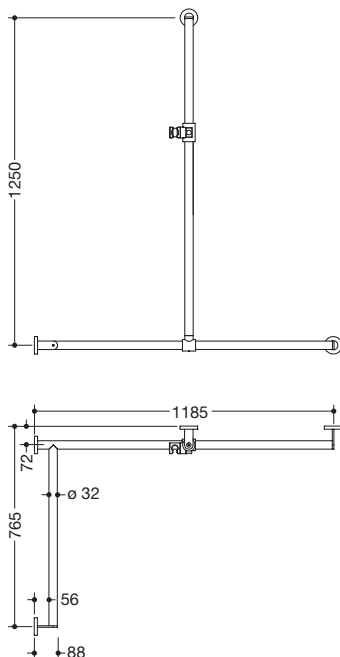

Abmessungen in mm

Oberfläche/Farben

Alternative Oberflächen/Farben

Pulverbeschichtungen

Technische Änderungen vorbehalten, 30.03.2021

HEWI Heinrich Wilke GmbH
Postfach 1260
D-34442 Bad Arolsen

Telefon: +49 5691 82-0
Telefax: +49 5691 82-319

info@hewi.de
www.hewi.com