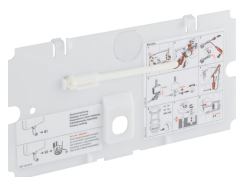

Geberit Schutzplatte für Twinline UP-Spülkästen (UP130 / 110.800)

Beispielbild

Art.-Nr.	VE1	VE2
240.073.00.1	1 St.	5 St.
