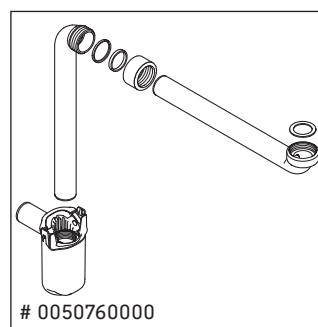

Ketho

KT 6422

Montageanleitung

Verwendungshinweise

Die Badmöbelserie entspricht den gültigen Normen und Richtlinien zum Zeitpunkt der Auslieferung und ist für den Einsatz in Bädern konzipiert. Eine direkte Benetzung mit Wasser z. B. beim Duschen ist zu vermeiden.

Technische Verbesserungen und optische Veränderungen an den abgebildeten Produkten behalten wir uns vor.

Best.-Nr. KT6422/18.06.2