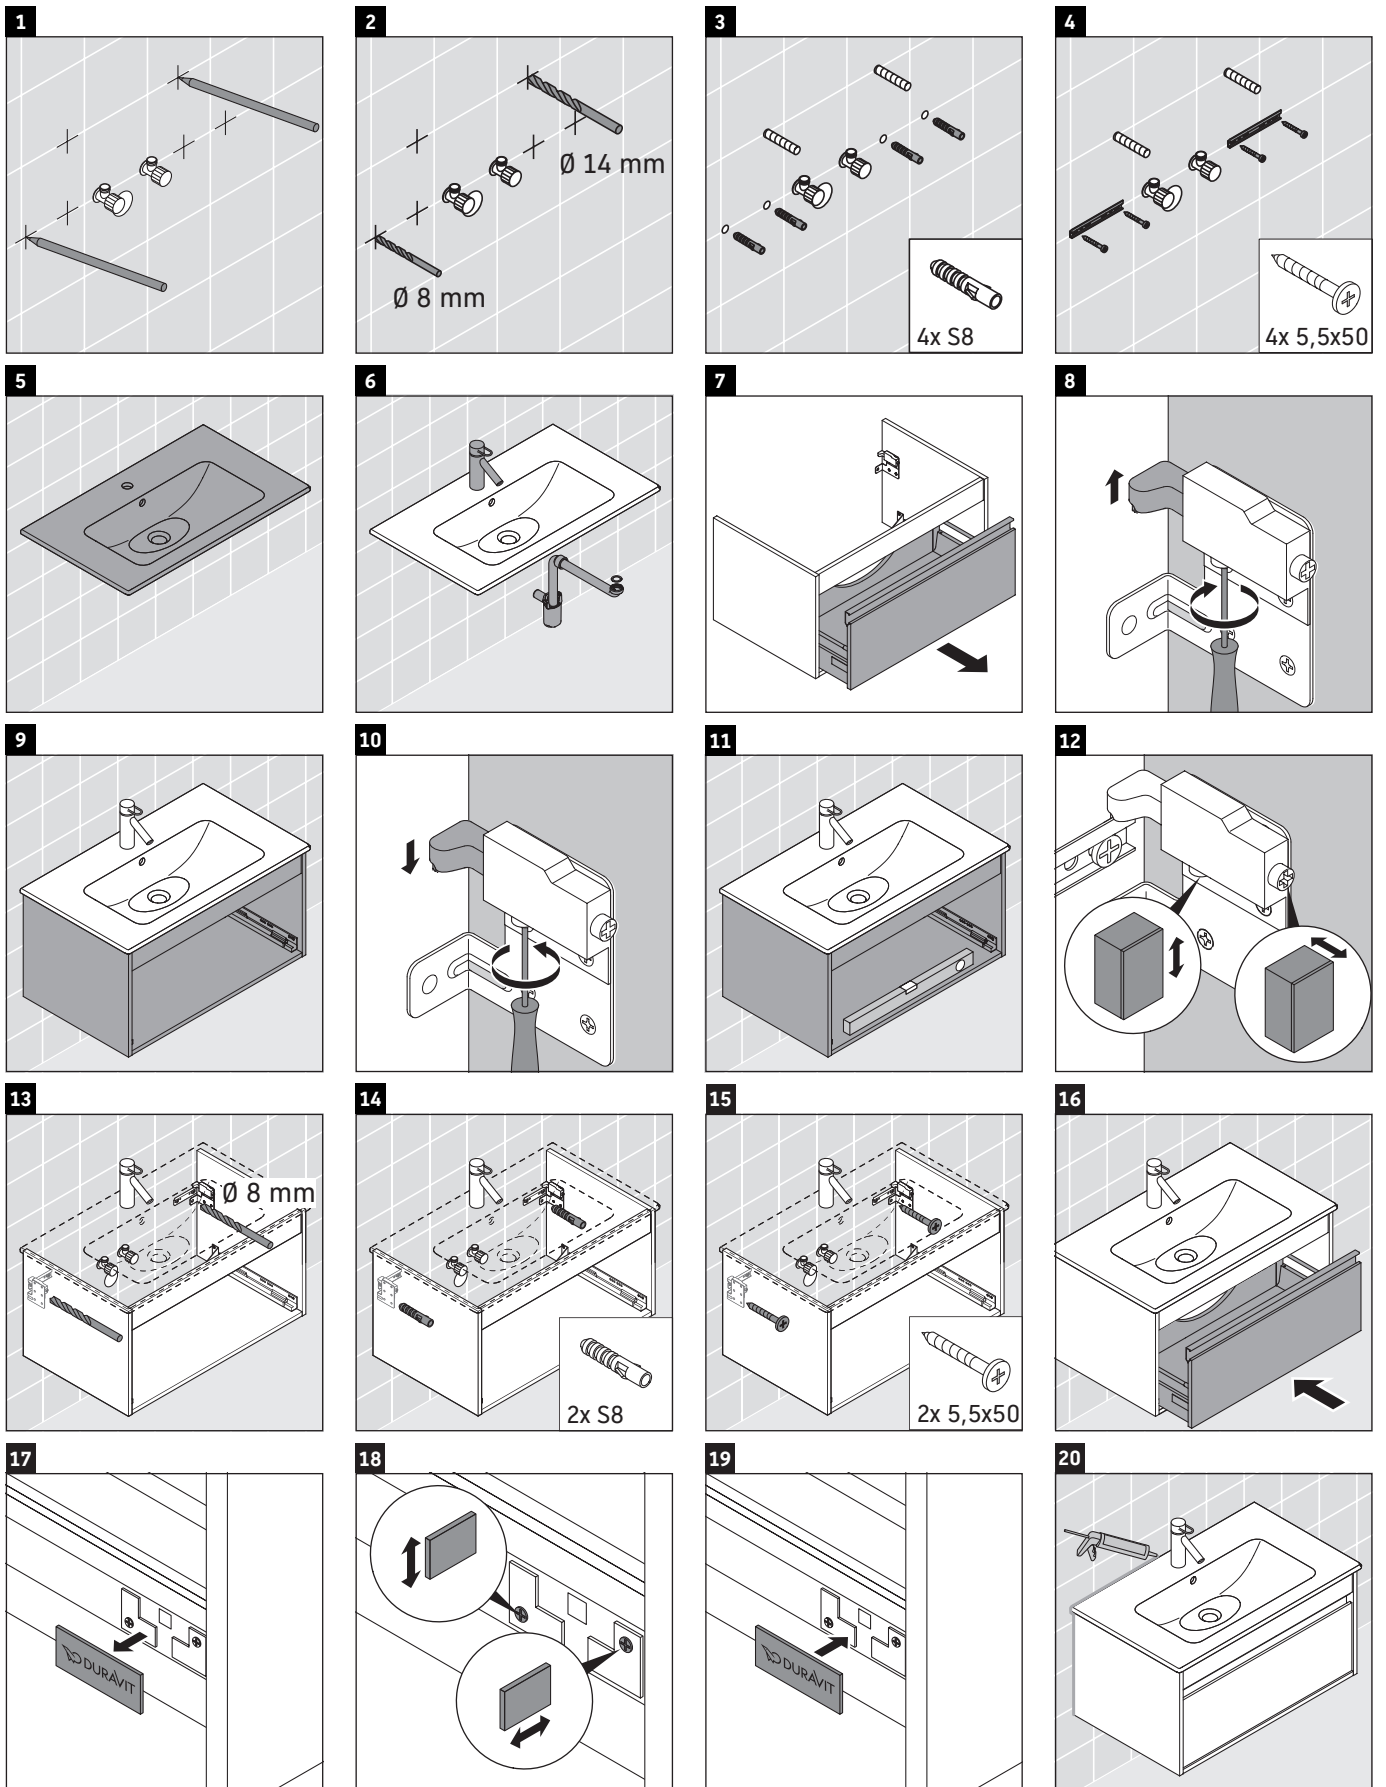

Ketho

KT 6422

Montageanleitung

Verwendungshinweise

Die Badmöbelserie entspricht den gültigen Normen und Richtlinien zum Zeitpunkt der Auslieferung und ist für den Einsatz in Bädern konzipiert. Eine direkte Benetzung mit Wasser z. B. beim Duschen ist zu vermeiden.

Technische Verbesserungen und optische Veränderungen an den abgebildeten Produkten behalten wir uns vor.

Best.-Nr. KT6422/18.06.2