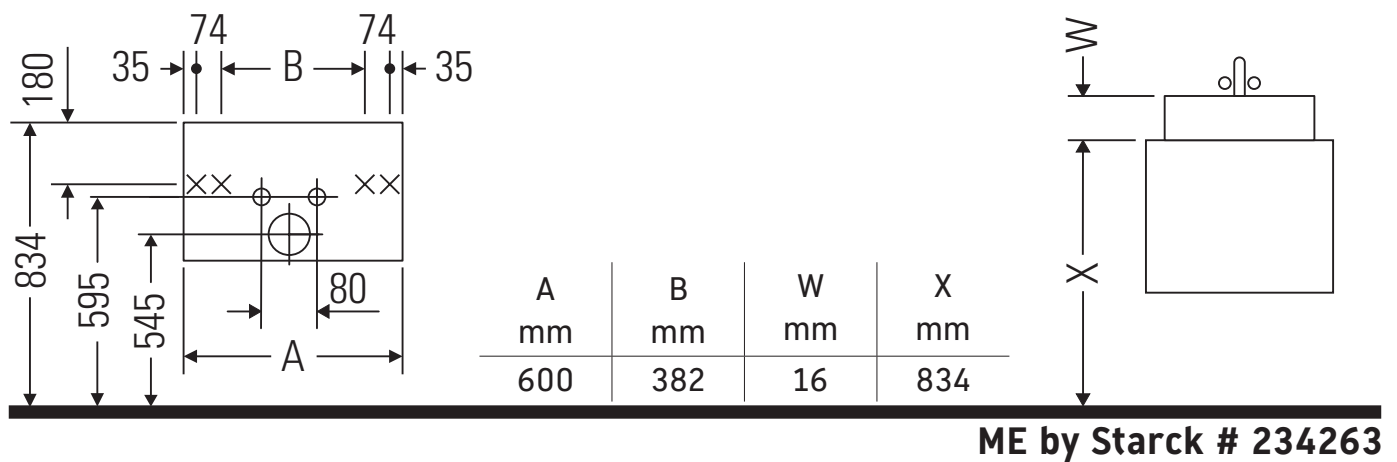

Ketho

KT 6422

Montageanleitung

Verwendungshinweise

Die Badmöbelserie entspricht den gültigen Normen und Richtlinien zum Zeitpunkt der Auslieferung und ist für den Einsatz in Bädern konzipiert. Eine direkte Benetzung mit Wasser z. B. beim Duschen ist zu vermeiden.

Technische Verbesserungen und optische Veränderungen an den abgebildeten Produkten behalten wir uns vor.

Best.-Nr. KT6422/18.06.2