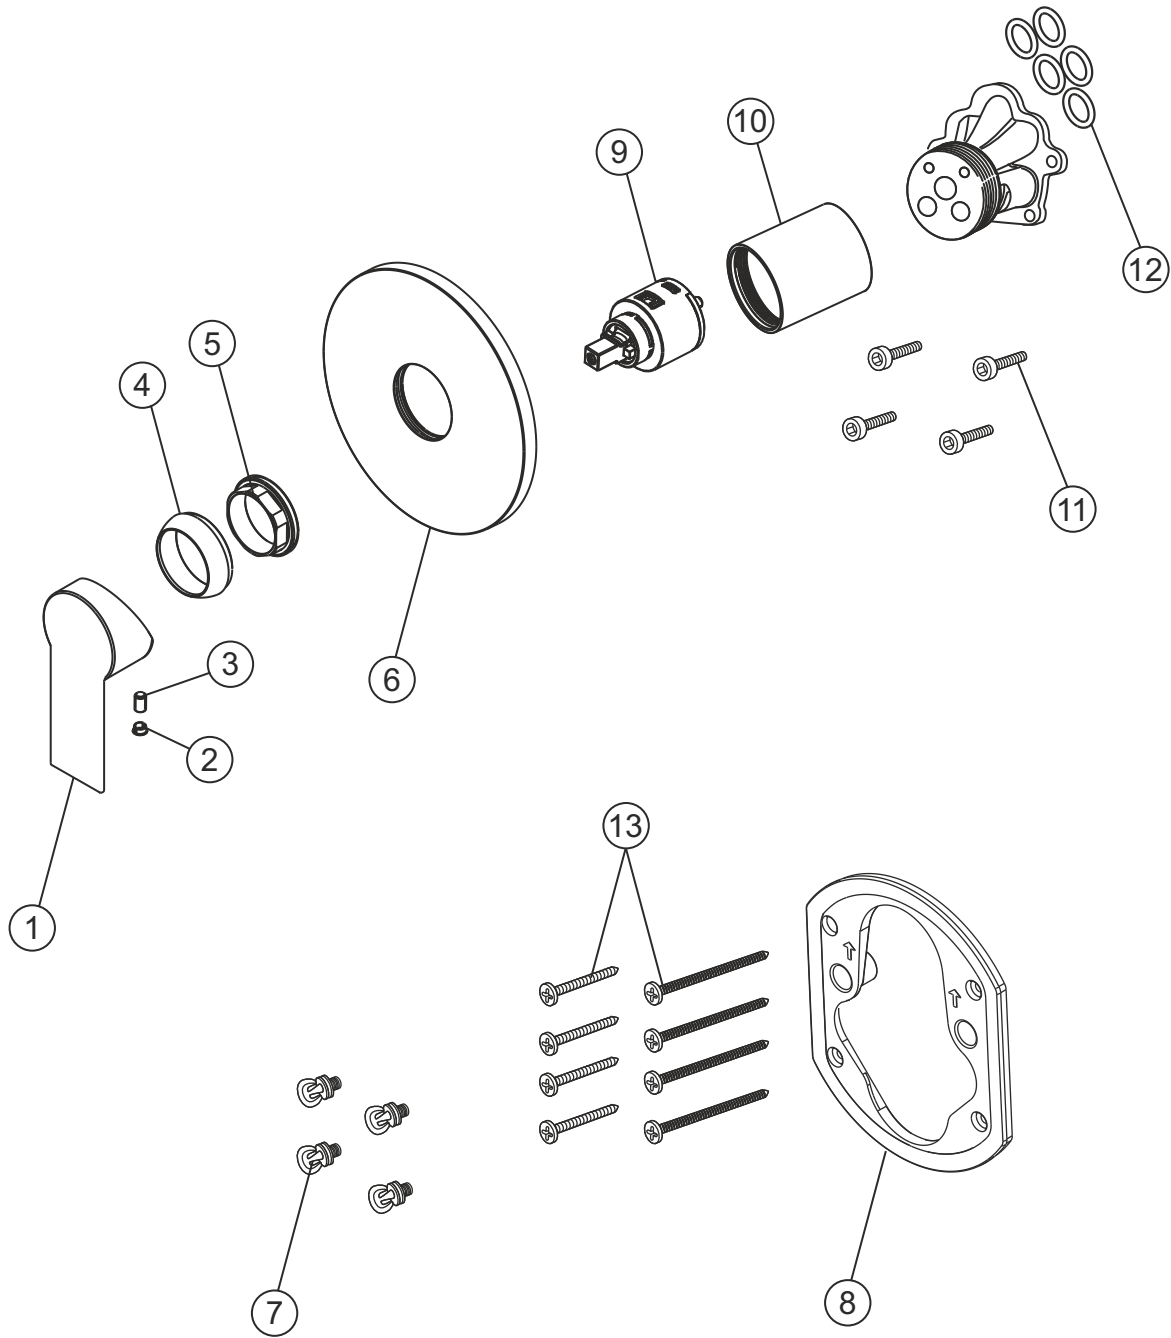

**MARE**

**Brausebatterie Unterputz**

Farbset chrom

24.130055.1.01

**herzbach**

**MARE**

**Brausebatterie Unterputz**

Farbset chrom

### Ersatzteilliste

Pos.	Beschreibung	Art.-Nr.	Preisgruppe	VE
1	Griffhebel	80.433700.1.01	7	1
2	Griffstopfen	80.138100.1.01	2	1
3	Inbussschraube	80.138122.1.09	1	1
4	Glockenkappe	80.569400.1.01	5	1
5	Konerring	80.569500.1.09	2	1
6	Blende	80.530055.1.01	9	1
7	Blendenbefestigung	80.569600.1.09	3	4
8	Blendenrahmen	80.569100.1.09	5	1
9	Kartusche	80.568600.1.09	7	1
10	Hülse	80.569700.1.01	7	1
11	Schraubensatz	80.569200.1.09	3	4
12	Dichtungssatz	80.569900.1.09	4	5
13	Befestigungsschrauben	80.570000.1.09	3	8

**herzbach**