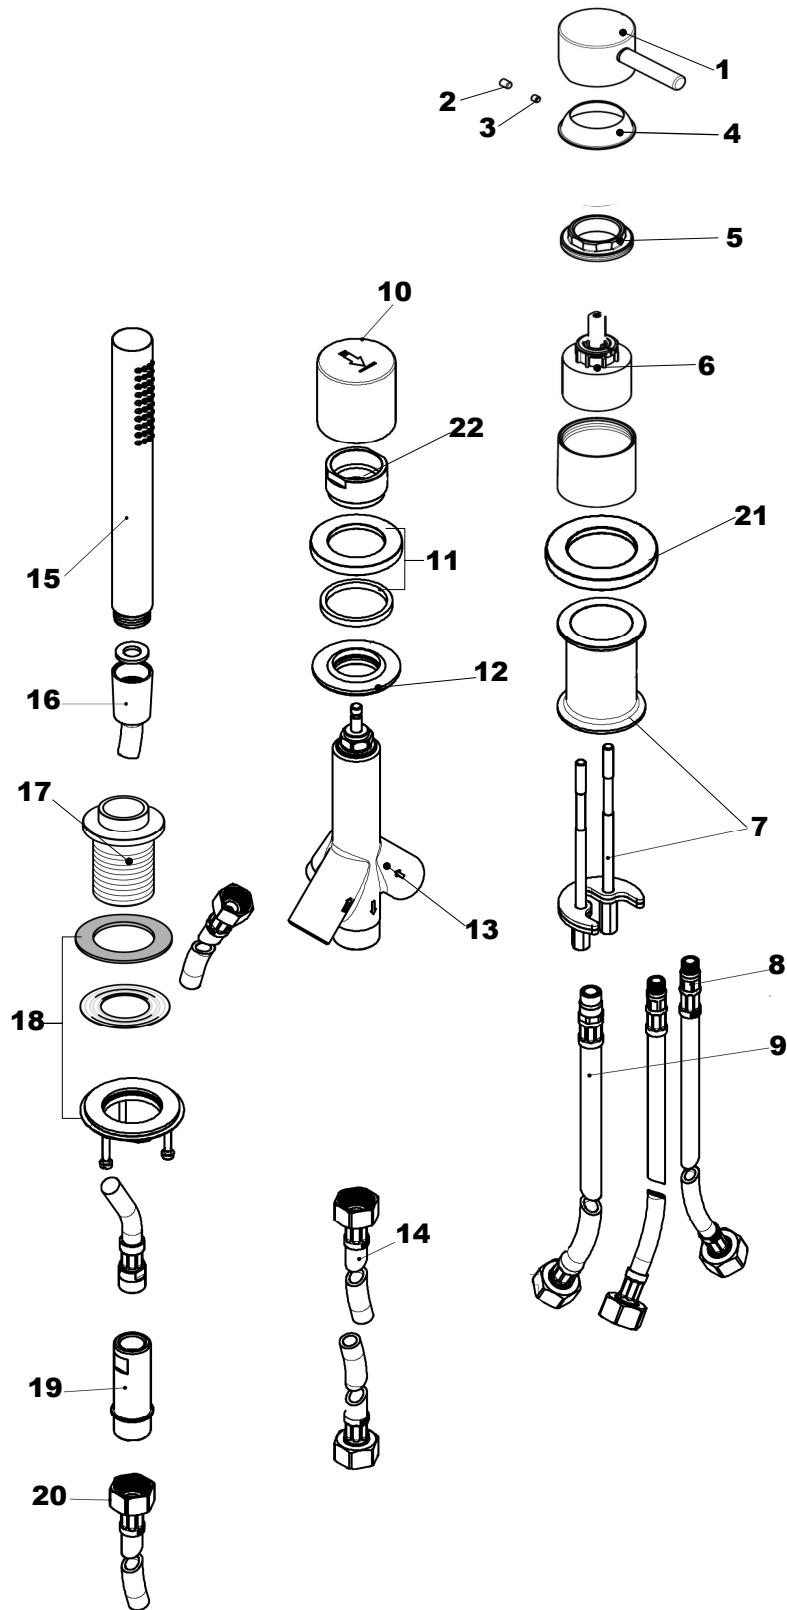

DESIGN iX

Dreiloch-Wannenarmatur ohne Auslauf

Edelstahl

17.132450.2.09

DESIGN iX**Dreiloch-Wannenarmatur ohne Auslauf**

Edelstahl

17.132450.2.09**Ersatzteilliste**

Pos.	Beschreibung	Art.-Nr.	Preisgruppe	VE
1	Griff	80.433200.2.09	13	1
2	Griffstopfen	80.138199.1.09	2	1
3	Inbusschraube	80.138133.1.09	1	1
4	Glockenkappe	80.101000.1.09	7	1
5	Kontering	80.510029.1.09	4	1
6	Kartusche	80.103109.1.09	9	1
7	Befestigung Mischeinheit	80.016008.1.09	4	1
8	Flexibler Anschlussschlauch	80.101704.1.09	6	1
9	Flexibler Anschlussschlauch	80.101705.1.09	6	1
10	Griff Umsteller	80.436700.1.09	11	1
11	Zierring	80.100408.1.09	7	1
12	Befestigung Umsteller	80.205500.2.09	4	1
13	Umsteller	80.201505.1.09	15	1
14	Panzerschlauch	80.101753.1.09	7	1
15	Handbrause	17.977400.1.09	*	1
16	Brauseschlauch	80.201302.1.09	12	1
17	Brausedurchführung	80.190330.1.09	12	1
18	Befestigung Brausedurchführung	80.205500.2.09	4	1
19	Übergangsstück	80.123999.1.09	8	1
20	Panzerschlauch	80.101701.1.09	6	1
21	Zierring	80.262700.9.09	7	1
22	Griffhülse	80.033400.1.09	9	1