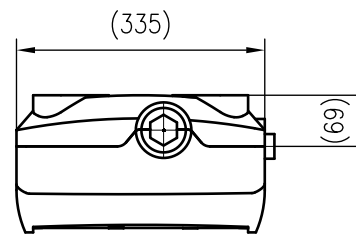

Side view

Front view

Isometric view

Top view

Unterliegt nicht dem Änderungsdienst/ Not subject to change management		Maßstab/ Scale: 1:10	Format/ Size: A3
Revision 13.02.2024	Reflex Hydroflow XS – SST – 9583532		