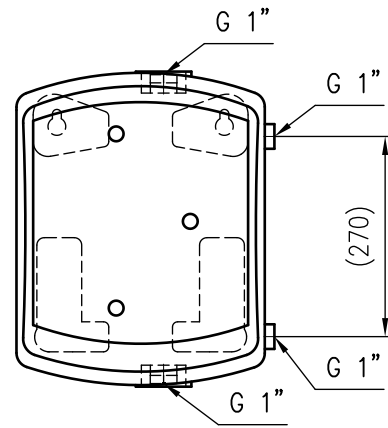

Side view

Front view

Isometric view

Top view

Unterliegt nicht dem Änderungsdienst/ Not subject to change management		Maßstab/ Scale: 1:10	Format/ Size: A3
Revision 13.02.2024	Reflex Hydroflow XS – SST – 9583532		