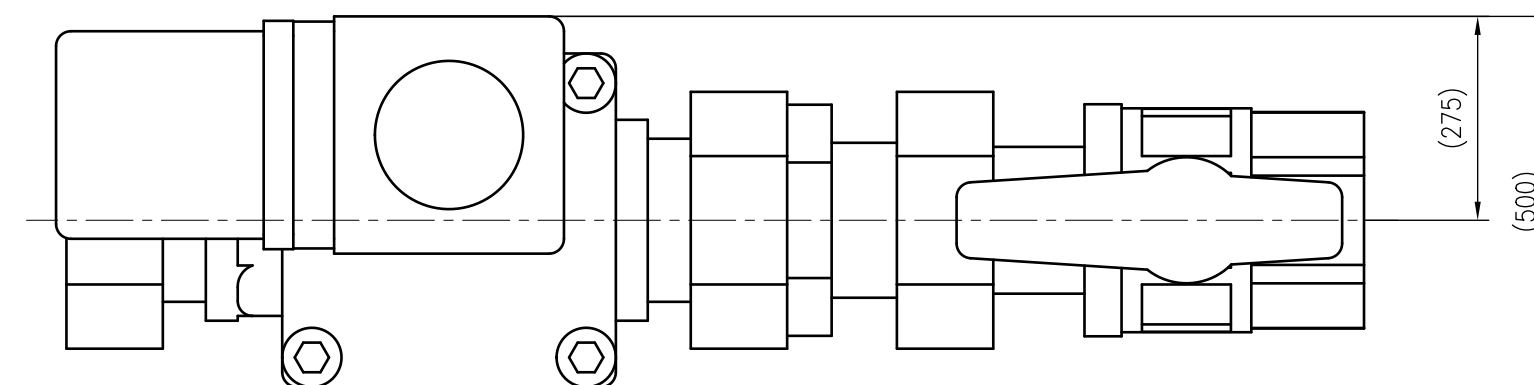

Side view

Front view

Isometric view

Top view

Unterliegt nicht dem Änderungsdienst/ Not subject to change management		Maßstab/ Scale: 1:1	Format/ Size: A2
Revision 20.05.2016	Reflex Solenoid valve with ball valve – 7858300		