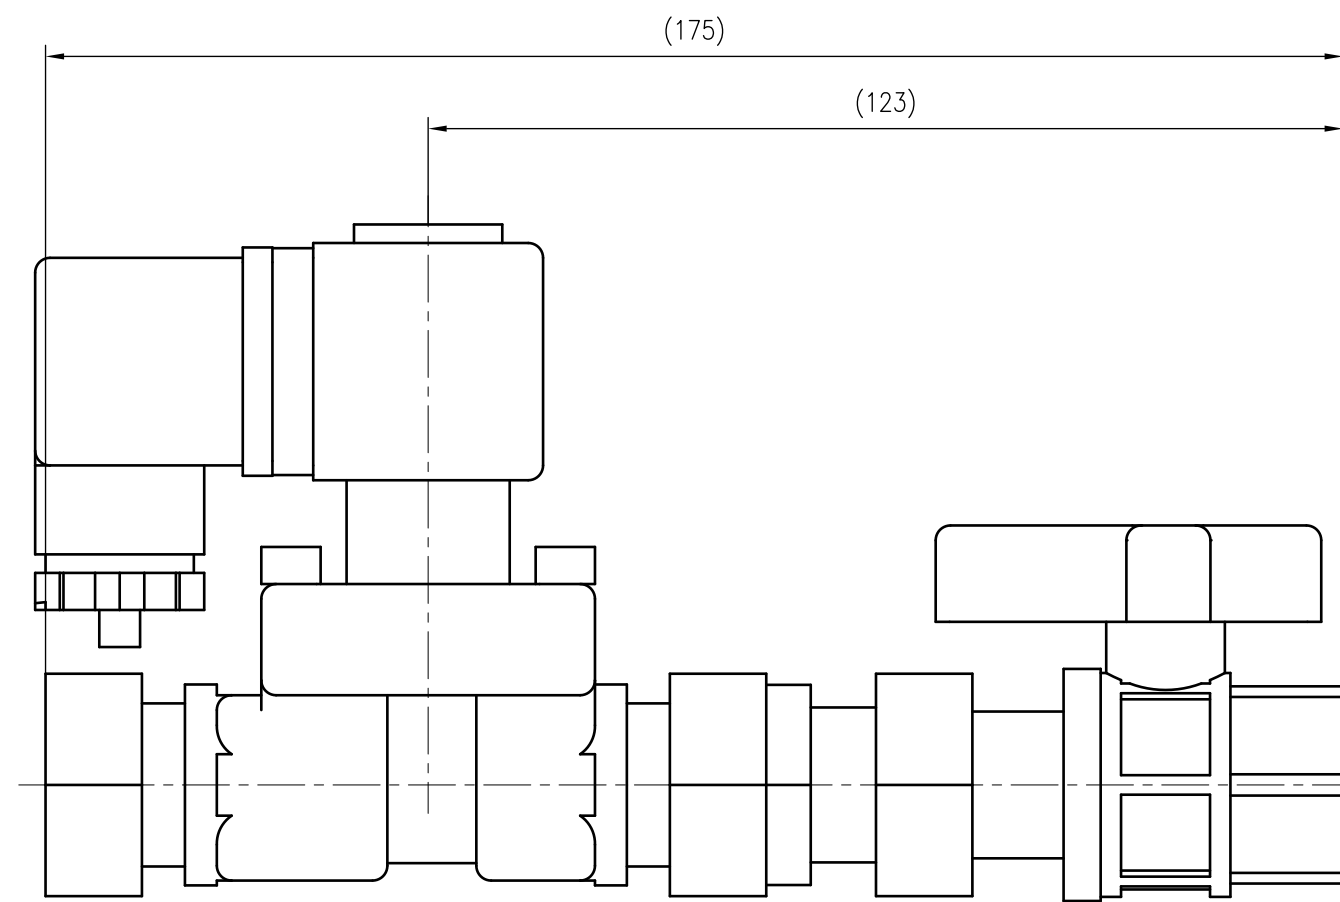

Side view

Front view

Isometric view

Top view

Unterliegt nicht dem Änderungsdienst/ Not subject to change management		Maßstab/ Scale: 1:1	Format/ Size: A2
Revision 20.05.2016	Reflex Solenoid valve with ball valve – 7858300		