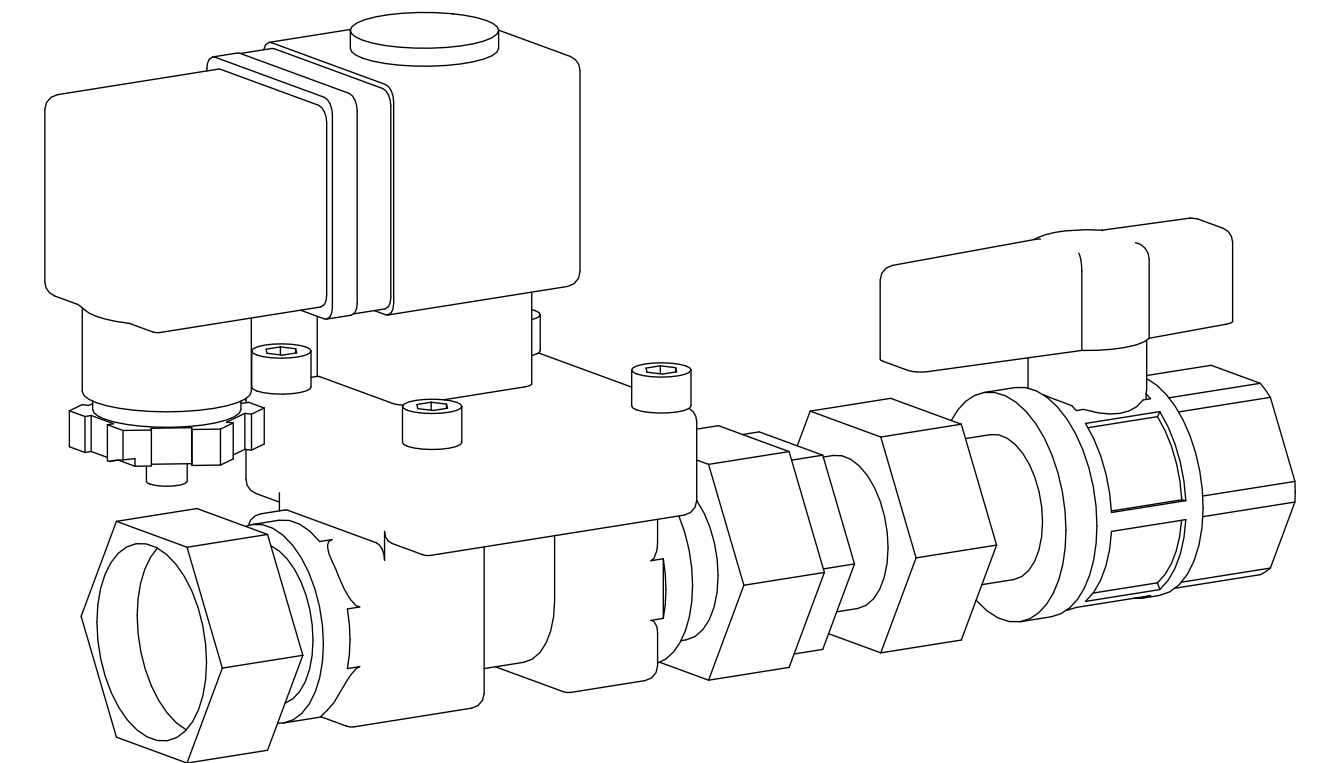

Side view

Front view

Isometric view

Top view

Unterliegt nicht dem Änderungsdienst/ Not subject to change management		Maßstab/ Scale: 1:1	Format/ Size: A2
Revision 20.05.2016	Reflex Solenoid valve with ball valve – 7858300		