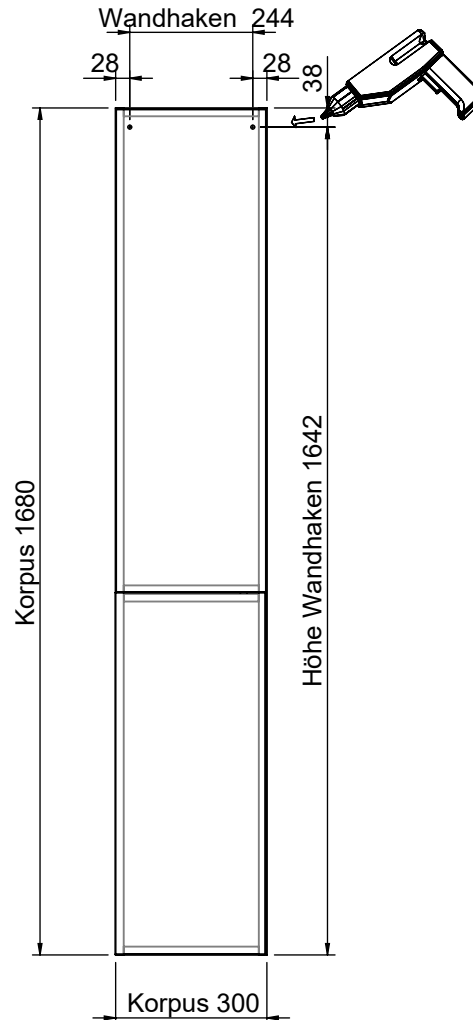

## HCT303316

Bohrlochhöhen für Schraubhaken, Anschlussmaße und Abflusshöhen  
drilling point for screw hooks, dimensions for mounting and drain

Der Elektroanschluss ist nur vom Fachmann nach DIN EN 60364 durchzuführen!