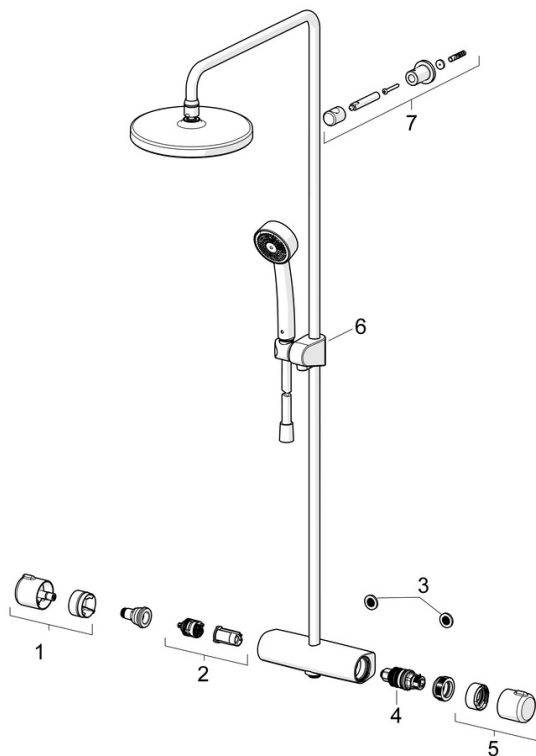

EAN: 4057304015861
static.hansa.com/4435013033

- Dusche
- Thermostat
- Wandmontage
- Matt-Schwarz
- Temperatureinstellgriff, Durchflusseinstellgriff, Eco-Funktion für die Wassermenge, Sicherheitshebel
- Drehumsteller, druckunabhängig, Integrierter Umsteller mit Absperrung
- Handbrause, Brausestange, Kopfbrause, Verstellbare Brausestangehalterung, Brauseschlauch (1750 mm), Variable Montagemöglichkeit, Schwenkbare Kugelgelenk, Anti-Kalk-Technik
- Normal – Gleichmäßiger und weicher Wasserstrahl, Erfrischend – Starker Wasserstrahl, aktiviert und erfrischt den Körper, Entspannend – Sanfter Wasserstrahl, angenehm für den ganzen Körper
- Sicherheitssperre gegen Verbrühen bei 38°C, THERMO COOL: Mehr Sicherheit durch minimales Erwärmen des Armaturengehäuses
- Oberteil mit keramischen Dichtscheiben zur Wassermengeneinstellung für einen Abgang, Thermostatkartusche zur Temperaturreglung, Rückflussverhinderer, Schmutzfilter
- S-Anschlüsse, Außengewinde, Abdeckung(en), Schalldämpfer
- Kürzbar
- 3-strahlig

Technische Daten

Durchflusseigenschaften

Durchfluss bei 3 bar (mit Durchflussregler)	16.8 / 15.6 l/min
Druckverlust bei einem Durchfluss von 0,2 l/s	1.8 bar

Technische Eigenschaften

DN-Größe (Nennmaß)	DN15
Warmwasserversorgung	max. +65°C
Arbeitsdruck	1-10 bar
Anschlussgröße	G1/2
Installationsabstand	CC150± 15 mm
Ausladung	445 - 470 mm
Sicherungseinrichtung (EN1717)	EB
Werkstoff	Messing

Vorschriften

EN Standard	EN 1111, EN 1112, EN 1113
Geräuschklasse	I (ISO 3822)

Zulassungen und Deklarationen

ABP	P-IX 29855/IAS
ACS	20 ACC LY 145
Konformitätserklärung	DoC

Ersatzteile

SP4435013033

	Name	Art.-Nr.
01	Mengen-Einstell-Griff Matt-Schwarz	1008616V-33
02	Umsteller/Kartusche	59914116
03	Schmutzfilter, G3/4	59911076
04	Thermostatkartusche, 3,4	59914114
05	Temperatur-Wählgriff Matt-Schwarz	1008607V-33
06	Schieber für Wandstange Matt-Schwarz	1002442V-33
07	Duschrohr-Halter Matt-Schwarz	1001314V-33