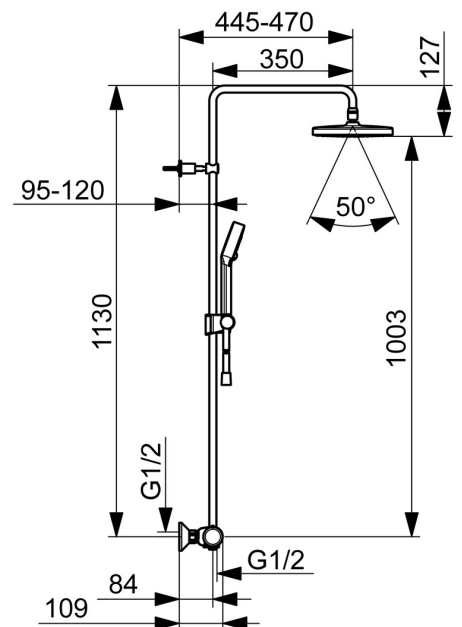

EAN: 4057304015861
static.hansa.com/4435013033

- Dusche
- Thermostat
- Wandmontage
- Matt-Schwarz
- Temperatureinstellgriff, Durchflusseinstellgriff, Eco-Funktion für die Wassermenge, Sicherheitshebel
- Drehumsteller, druckunabhängig, Integrierter Umsteller mit Absperrung
- Handbrause, Brausestange, Kopfbrause, Verstellbare Brausestangehalterung, Brauseschlauch (1750 mm), Variable Montagemöglichkeit, Schwenkbare Kugelgelenk, Anti-Kalk-Technik
- Normal – Gleichmäßiger und weicher Wasserstrahl, Erfrischend – Starker Wasserstrahl, aktiviert und erfrischt den Körper, Entspannend – Sanfter Wasserstrahl, angenehm für den ganzen Körper
- Sicherheitssperre gegen Verbrühen bei 38°C, THERMO COOL: Mehr Sicherheit durch minimales Erwärmen des Armaturengehäuses
- Oberteil mit keramischen Dichtscheiben zur Wassermengeneinstellung für einen Abgang, Thermostatkartusche zur Temperaturreglung, Rückflussverhinderer, Schmutzfilter
- S-Anschlüsse, Außengewinde, Abdeckung(en), Schalldämpfer
- Kürzbar
- 3-strahlig

Technische Daten

Durchflusseigenschaften

Durchfluss bei 3 bar (mit Durchflussregler)	16.8 / 15.6 l/min
Druckverlust bei einem Durchfluss von 0,2 l/s	1.8 bar

Technische Eigenschaften

DN-Größe (Nennmaß)	DN15
Warmwasserversorgung	max. +65°C
Arbeitsdruck	1-10 bar
Anschlussgröße	G1/2
Installationsabstand	CC150± 15 mm
Ausladung	445 - 470 mm
Sicherungseinrichtung (EN1717)	EB
Werkstoff	Messing

Vorschriften

EN Standard	EN 1111, EN 1112, EN 1113
Geräuschklasse	I (ISO 3822)

Zulassungen und Deklarationen

ABP	P-IX 29855/IAS
ACS	20 ACC LY 145
Konformitätserklärung	DoC

Ersatzteile

SP4435013033

	Name	Art.-Nr.
01	Mengen-Einstell-Griff Matt-Schwarz	1008616V-33
02	Umsteller/Kartusche	59914116
03	Schmutzfilter, G3/4	59911076
04	Thermostatkartusche, 3,4	59914114
05	Temperatur-Wählgriff Matt-Schwarz	1008607V-33
06	Schieber für Wandstange Matt-Schwarz	1002442V-33
07	Duschrohr-Halter Matt-Schwarz	1001314V-33