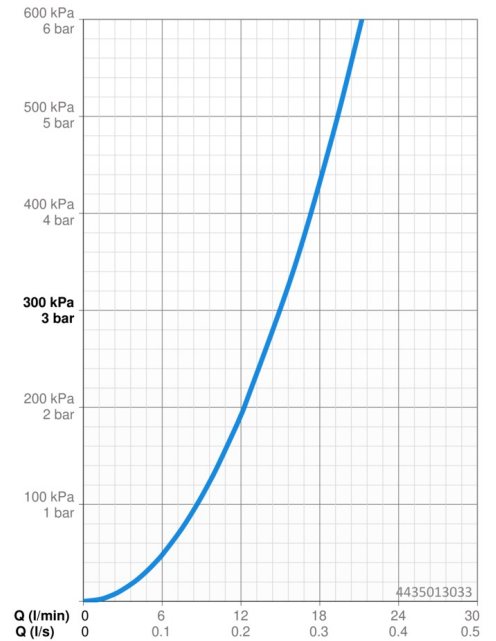

Technische Daten

Durchflusseigenschaften

Durchfluss bei 3 bar (mit Durchflussregler)	16.8 / 15.6 l/min
Druckverlust bei einem Durchfluss von 0,2 l/s	1.8 bar

Technische Eigenschaften

DN-Größe (Nennmaß)	DN15
Warmwasserversorgung	max. +65°C
Arbeitsdruck	1-10 bar
Anschlussgröße	G1/2
Installationsabstand	CC150± 15 mm
Ausladung	445 - 470 mm
Sicherungseinrichtung (EN1717)	EB
Werkstoff	Messing

Vorschriften

EN Standard	EN 1111, EN 1112, EN 1113
Geräuschklasse	I (ISO 3822)

Zulassungen und Deklarationen

ABP	P-IX 29855/IAS
ACS	20 ACC LY 145
Konformitätserklärung	DoC