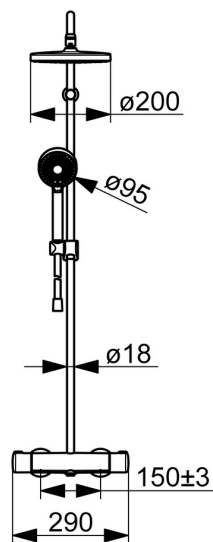

EAN: 4057304015861
static.hansa.com/4435013033

- Dusche
- Thermostat
- Wandmontage
- Matt-Schwarz
- Temperatureinstellgriff, Durchflusseinstellgriff, Eco-Funktion für die Wassermenge, Sicherheitshebel
- Drehumsteller, druckunabhängig, Integrierter Umsteller mit Absperrung
- Handbrause, Brausestange, Kopfbrause, Verstellbare Brausestangehalterung, Brauseschlauch (1750 mm), Variable Montagemöglichkeit, Schwenkbare Kugelgelenk, Anti-Kalk-Technik
- Normal – Gleichmäßiger und weicher Wasserstrahl, Erfrischend – Starker Wasserstrahl, aktiviert und erfrischt den Körper, Entspannend – Sanfter Wasserstrahl, angenehm für den ganzen Körper
- Sicherheitssperre gegen Verbrühen bei 38°C, THERMO COOL: Mehr Sicherheit durch minimales Erwärmen des Armaturengehäuses
- Oberteil mit keramischen Dichtscheiben zur Wassermengeneinstellung für einen Abgang, Thermostatkartusche zur Temperaturreglung, Rückflussverhinderer, Schmutzfilter
- S-Anschlüsse, Außengewinde, Abdeckung(en), Schalldämpfer
- Kürzbar
- 3-strahlig

Technische Daten

Durchflusseigenschaften

Durchfluss bei 3 bar (mit Durchflussregler)	16.8 / 15.6 l/min
Druckverlust bei einem Durchfluss von 0,2 l/s	1.8 bar

Technische Eigenschaften

DN-Größe (Nennmaß)	DN15
Warmwasserversorgung	max. +65°C
Arbeitsdruck	1-10 bar
Anschlussgröße	G1/2
Installationsabstand	CC150± 15 mm
Ausladung	445 - 470 mm
Sicherungseinrichtung (EN1717)	EB
Werkstoff	Messing

Vorschriften

EN Standard	EN 1111, EN 1112, EN 1113
Geräuschklasse	I (ISO 3822)

Zulassungen und Deklarationen

ABP	P-IX 29855/IAS
ACS	20 ACC LY 145
Konformitätserklärung	DoC

Ersatzteile

SP4435013033

	Name	Art.-Nr.
01	Mengen-Einstell-Griff Matt-Schwarz	1008616V-33
02	Umsteller/Kartusche	59914116
03	Schmutzfilter, G3/4	59911076
04	Thermostatkartusche, 3,4	59914114
05	Temperatur-Wählgriff Matt-Schwarz	1008607V-33
06	Schieber für Wandstange Matt-Schwarz	1002442V-33
07	Duschrohr-Halter Matt-Schwarz	1001314V-33