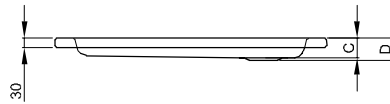

BetteCaro 35 mm, gleichschenkelig

Lieferumfang

Inklusive schallreduzierender Antidröhn-Matten.

Abmessung

Bestell-Nr.	Maße in mm	A	B	C	D	F	G	H	I	K	L	M	Q	R
5319	800 × 800 × 35	800	800	35	50	813	210	210	350	350	65	65	60	636
7189	900 × 900 × 35	900	900	35	50	955	210	210	450	450	65	65	60	636
7219	1000 × 1000 × 35	1000	1000	35	50	1061	210	210	500	500	70	70	60	707