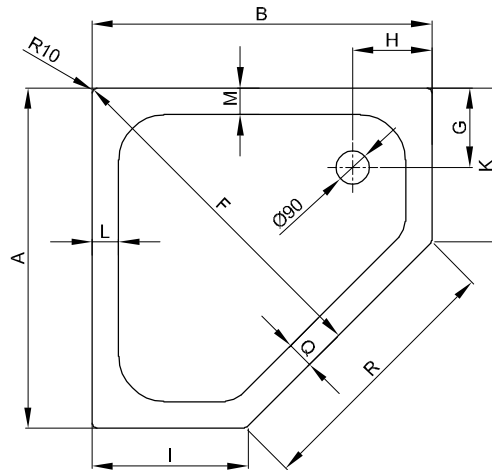

BetteCaro 35 mm, gleichschenkelig

Lieferumfang

Inklusive schallreduzierender Antidröhn-Matten.

Abmessung

Bestell-Nr.	Maße in mm	A	B	C	D	F	G	H	I	K	L	M	Q	R
5319	800 × 800 × 35	800	800	35	50	813	210	210	350	350	65	65	60	636
7189	900 × 900 × 35	900	900	35	50	955	210	210	450	450	65	65	60	636
7219	1000 × 1000 × 35	1000	1000	35	50	1061	210	210	500	500	70	70	60	707