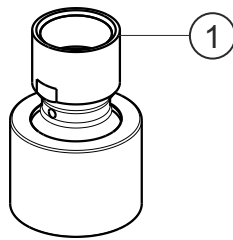

**LIVING SPA**

**Regenbrause round 250 mm**

PVD Gold

**30.600250.1.03**

**herzbach**

**LIVING SPA**

**Regenbrause round 250 mm**

PVD Gold

### Ersatzteilliste

Pos.	Beschreibung	Art.-Nr.	Preisgruppe	VE
1	Anschluss mit Kugelgelenk	80.943300.1.03	7	1

**herzbach**