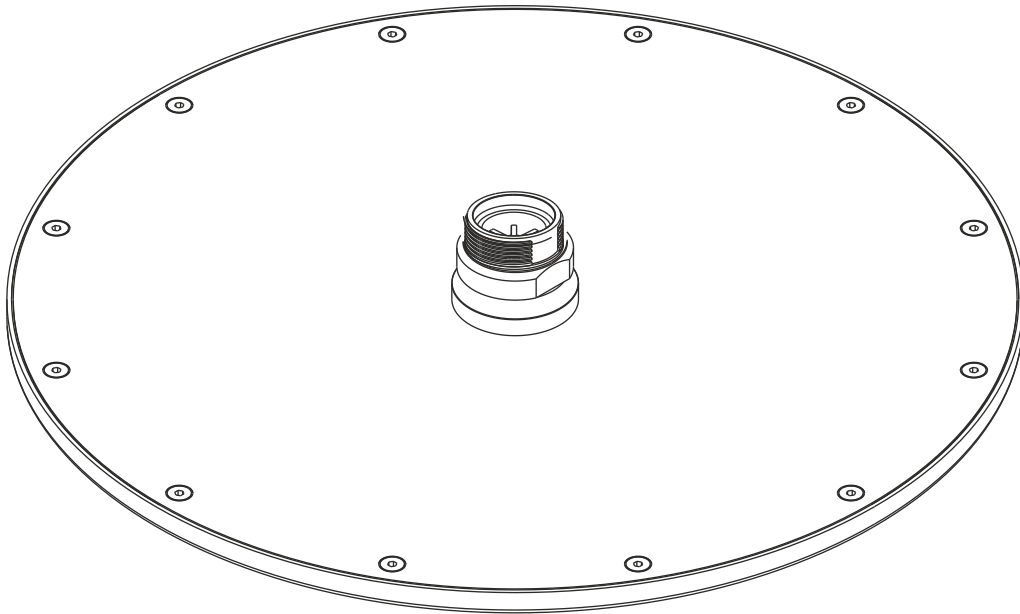

**LIVING SPA**

**Regenbrause round 250 mm**

PVD Gold

**30.600250.1.03**

**herzbach**

**LIVING SPA**

**Regenbrause round 250 mm**

PVD Gold

### Ersatzteilliste

Pos.	Beschreibung	Art.-Nr.	Preisgruppe	VE
1	Anschluss mit Kugelgelenk	80.943300.1.03	7	1

**herzbach**