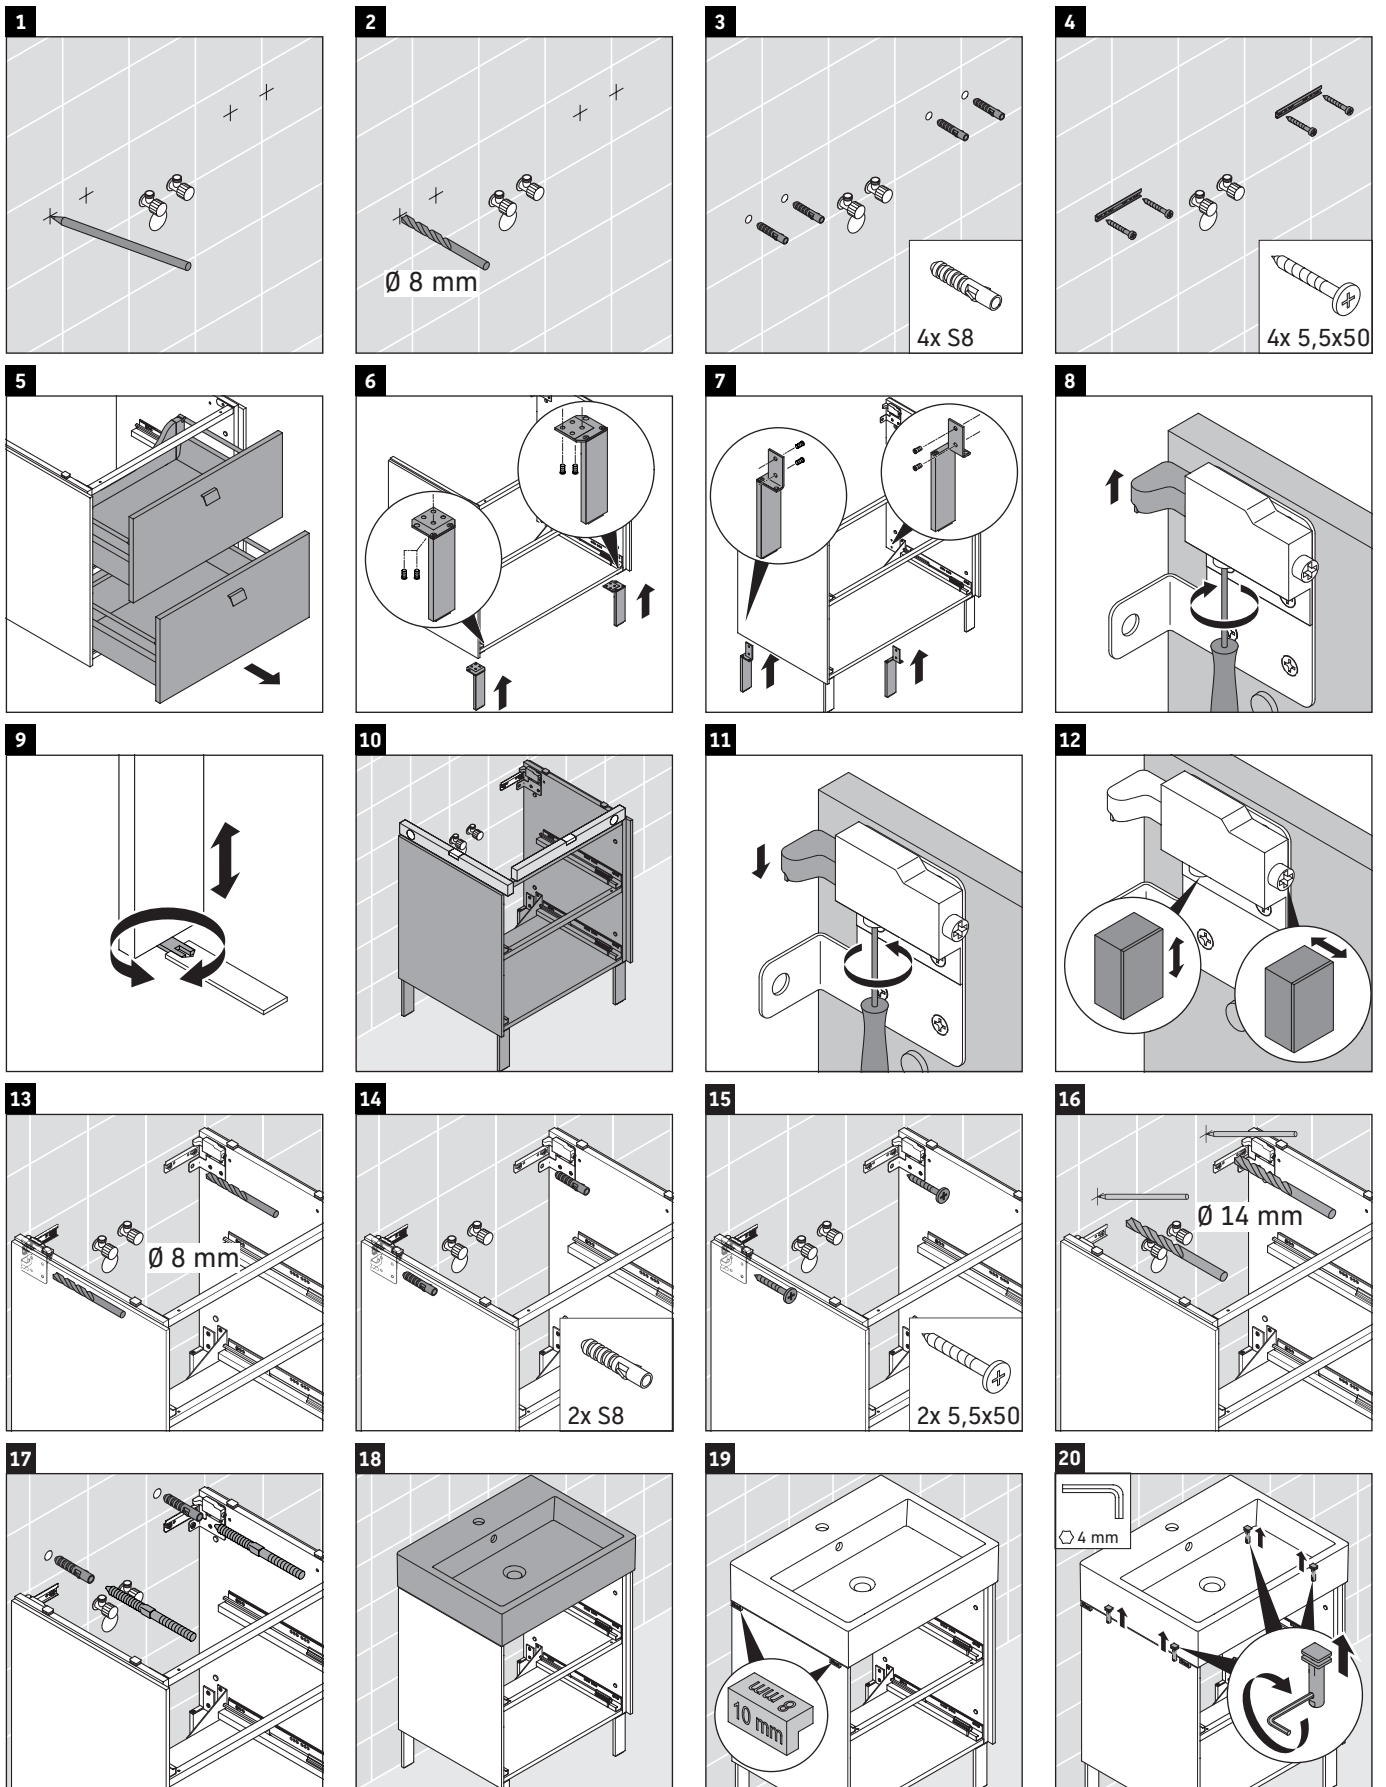

Best.-Nr. BR4432/18.06.2