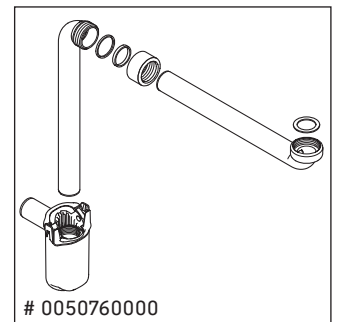

Brioso

BR 4432

Montageanleitung

Vero Air # 235050

Verwendungshinweise

Die Badmöbelserie entspricht den gültigen Normen und Richtlinien zum Zeitpunkt der Auslieferung und ist für den Einsatz in Bädern konzipiert. Eine direkte Benetzung mit Wasser z. B. beim Duschen ist zu vermeiden.