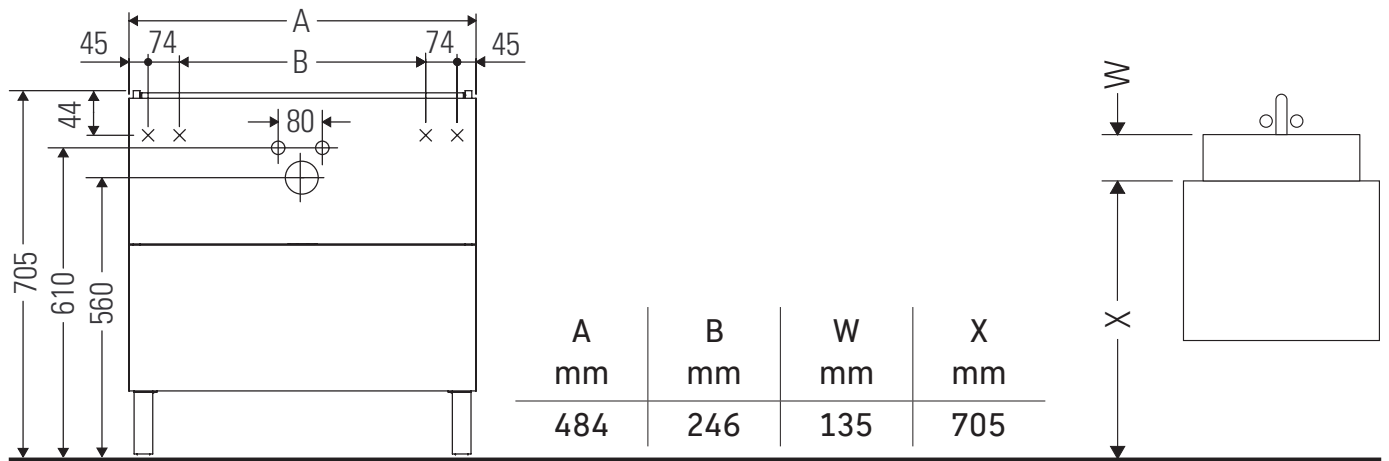

Brioso

BR 4432

Montageanleitung

Vero Air # 235050

Verwendungshinweise

Die Badmöbelserie entspricht den gültigen Normen und Richtlinien zum Zeitpunkt der Auslieferung und ist für den Einsatz in Bädern konzipiert. Eine direkte Benetzung mit Wasser z. B. beim Duschen ist zu vermeiden.