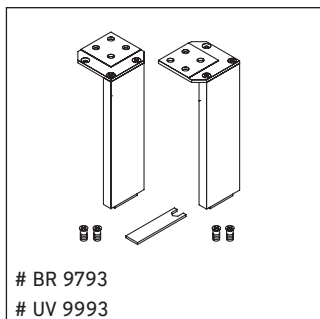

Brioso

BR 4432

Montageanleitung

Vero Air # 235050

Verwendungshinweise

Die Badmöbelserie entspricht den gültigen Normen und Richtlinien zum Zeitpunkt der Auslieferung und ist für den Einsatz in Bädern konzipiert. Eine direkte Benetzung mit Wasser z. B. beim Duschen ist zu vermeiden.