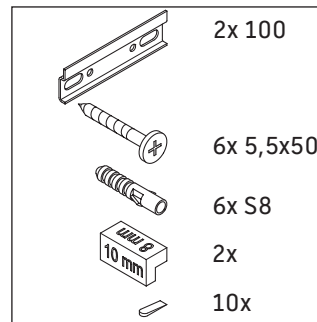

Brioso

BR 4432

Montageanleitung

Vero Air # 235050

Verwendungshinweise

Die Badmöbelserie entspricht den gültigen Normen und Richtlinien zum Zeitpunkt der Auslieferung und ist für den Einsatz in Bädern konzipiert. Eine direkte Benetzung mit Wasser z. B. beim Duschen ist zu vermeiden.