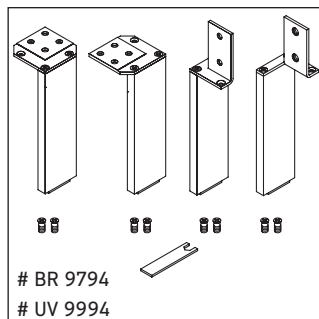

Brioso

BR 4432

Montageanleitung

Vero Air # 235050

Verwendungshinweise

Die Badmöbelserie entspricht den gültigen Normen und Richtlinien zum Zeitpunkt der Auslieferung und ist für den Einsatz in Bädern konzipiert. Eine direkte Benetzung mit Wasser z. B. beim Duschen ist zu vermeiden.