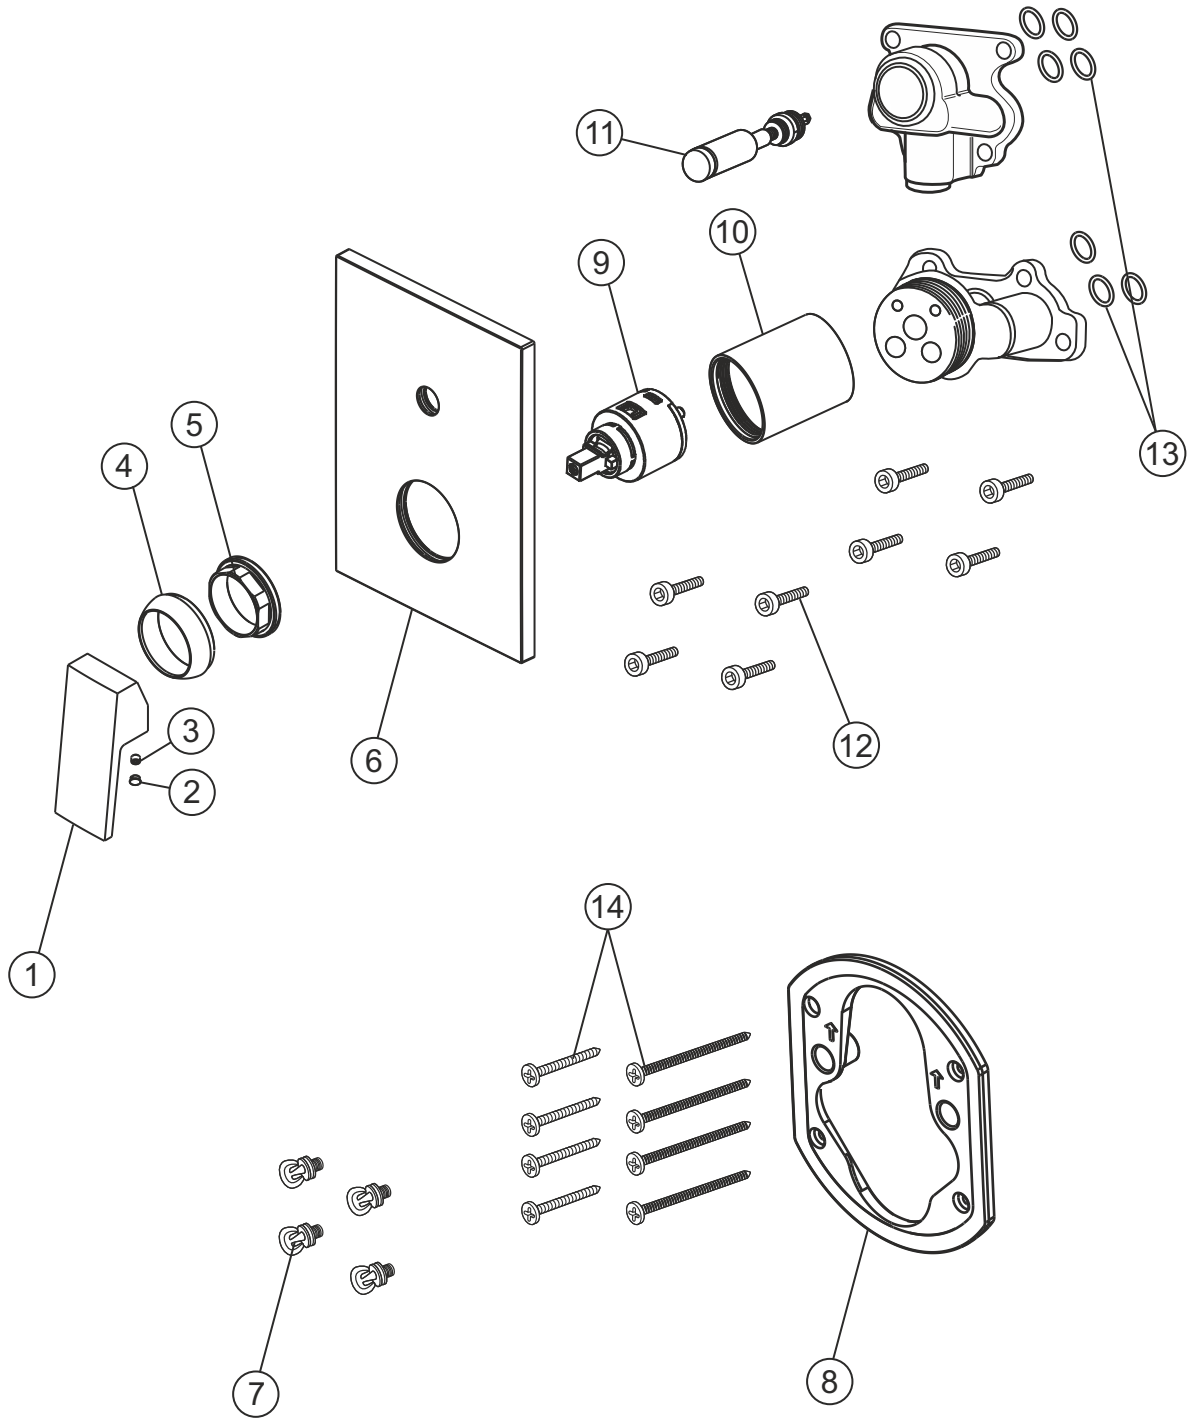

# NEO CASTELL

Wannenfüll- und Brausebatterie Unterputz

Farbset chrom

12.220035.1.01

## Ersatzteilliste

Pos.	Beschreibung	Art.-Nr.	Preisgruppe	VE
1	Griffhebel	80.440500.1.01	9	1
2	Griffstopfen	80.138100.1.01	2	1
3	Inbussschraube	80.138122.1.09	1	1
4	Glockenkappe	80.569400.1.01	5	1
5	Konerring	80.569500.1.09	2	1
6	Blende	80.530035.2.01	10	1
7	Blendenbefestigung	80.569600.1.09	3	4
8	Blendenrahmen	80.569100.1.09	5	1
9	Kartusche	80.568600.1.09	7	1
10	Hülse	80.569700.1.01	10	1
11	Umsteller	80.568700.1.01	8	1
12	Schraubensatz	80.569200.1.09	3	4
13	Dichtungssatz	80.569800.1.09	4	7
14	Befestigungsschrauben	80.570000.1.09	3	8