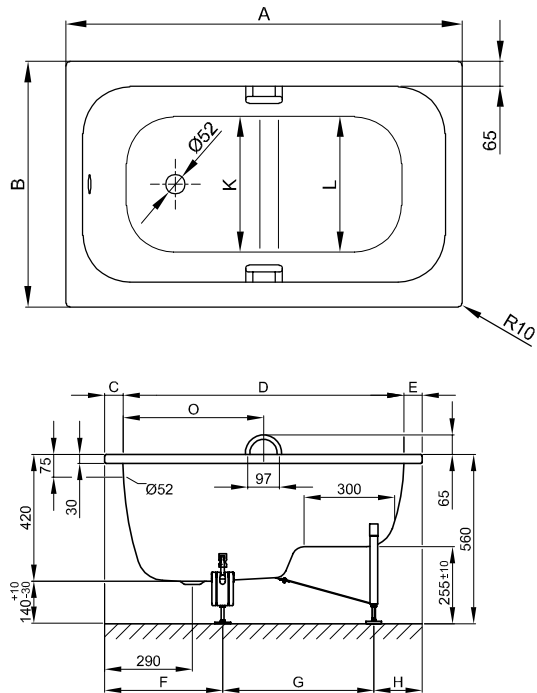

BetteStep

Information

Die Wannengriffe reichen 65 mm über den Wannenrand hinaus.

Für die fachgerechte Montage empfehlen wir den Einsatz des Original-Wannenfuß B23-1520.

Diese Badewanne ist nach bauseitiger Prüfung und sachgerechter Installation für die Unterbaumontage geeignet. Auf Anfrage stellen wir Ihnen entsprechende Ausschnitt-Daten zur Verfügung.

Lieferumfang

Inklusive schallreduzierender Antidröhn-Matten.

Abmessung

Bestell-Nr.	Maße in mm	A	B	C	D	E	F	G	H	K	L	O	Nutzinhalt*
1050	1050 x 650 x 420	1050	650	60	930	60	390	500	160	450	475	465	36 Liter
1060	1180 x 730 x 420	1180	730	67	1046	67	420	610	150	510	555	530	66 Liter

*Nutzinhalt: Wasserinhalt abzüglich 70 Liter Verdrängung.