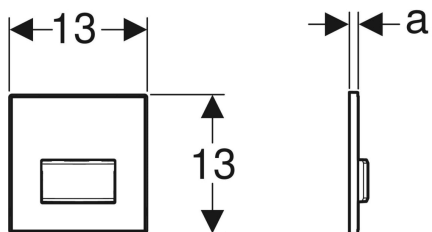

Geberit Typ 50 Betätigungsplatte für Urinalsteuerung mit pneumatischer Spülauslösung

Beispielbild

Art.-Nr.	Farbe / Oberfläche	Werkstoff	B	H	T	VE1
242.764.JL.1	sandgrau	Zinkdruckguss / Glas	13 cm	13 cm	1.2 cm	1 St.