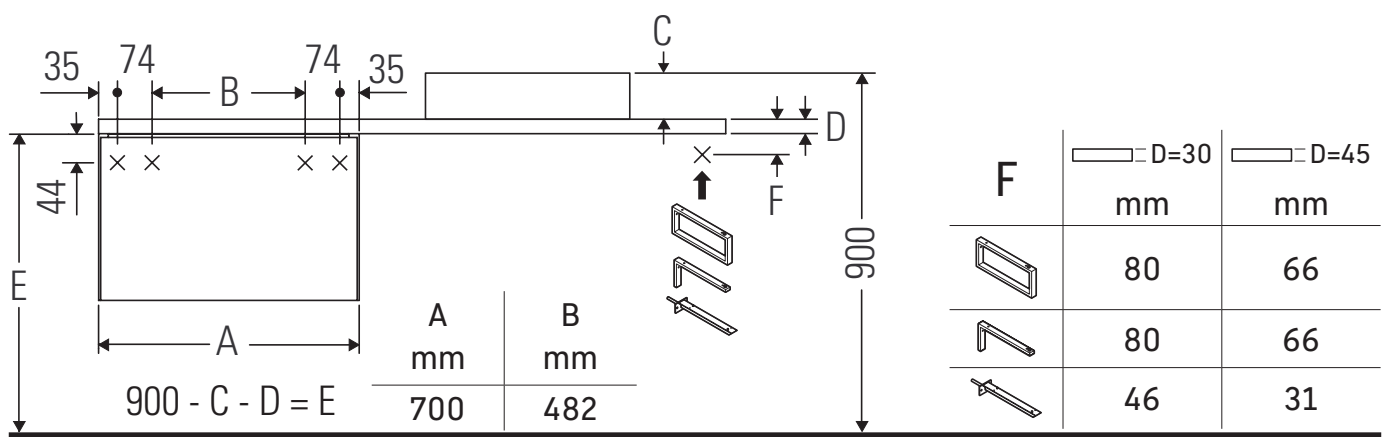

## Montageanleitung

Bohrmaße beachten!

Alle weiteren Montageanleitungen beachten!

Keramiken breiter als 600 mm müssen an der Wand befestigt werden.

Technische Verbesserungen und optische Veränderungen an den abgebildeten Produkten behalten wir uns vor.

Order: XV5959/19.01.1