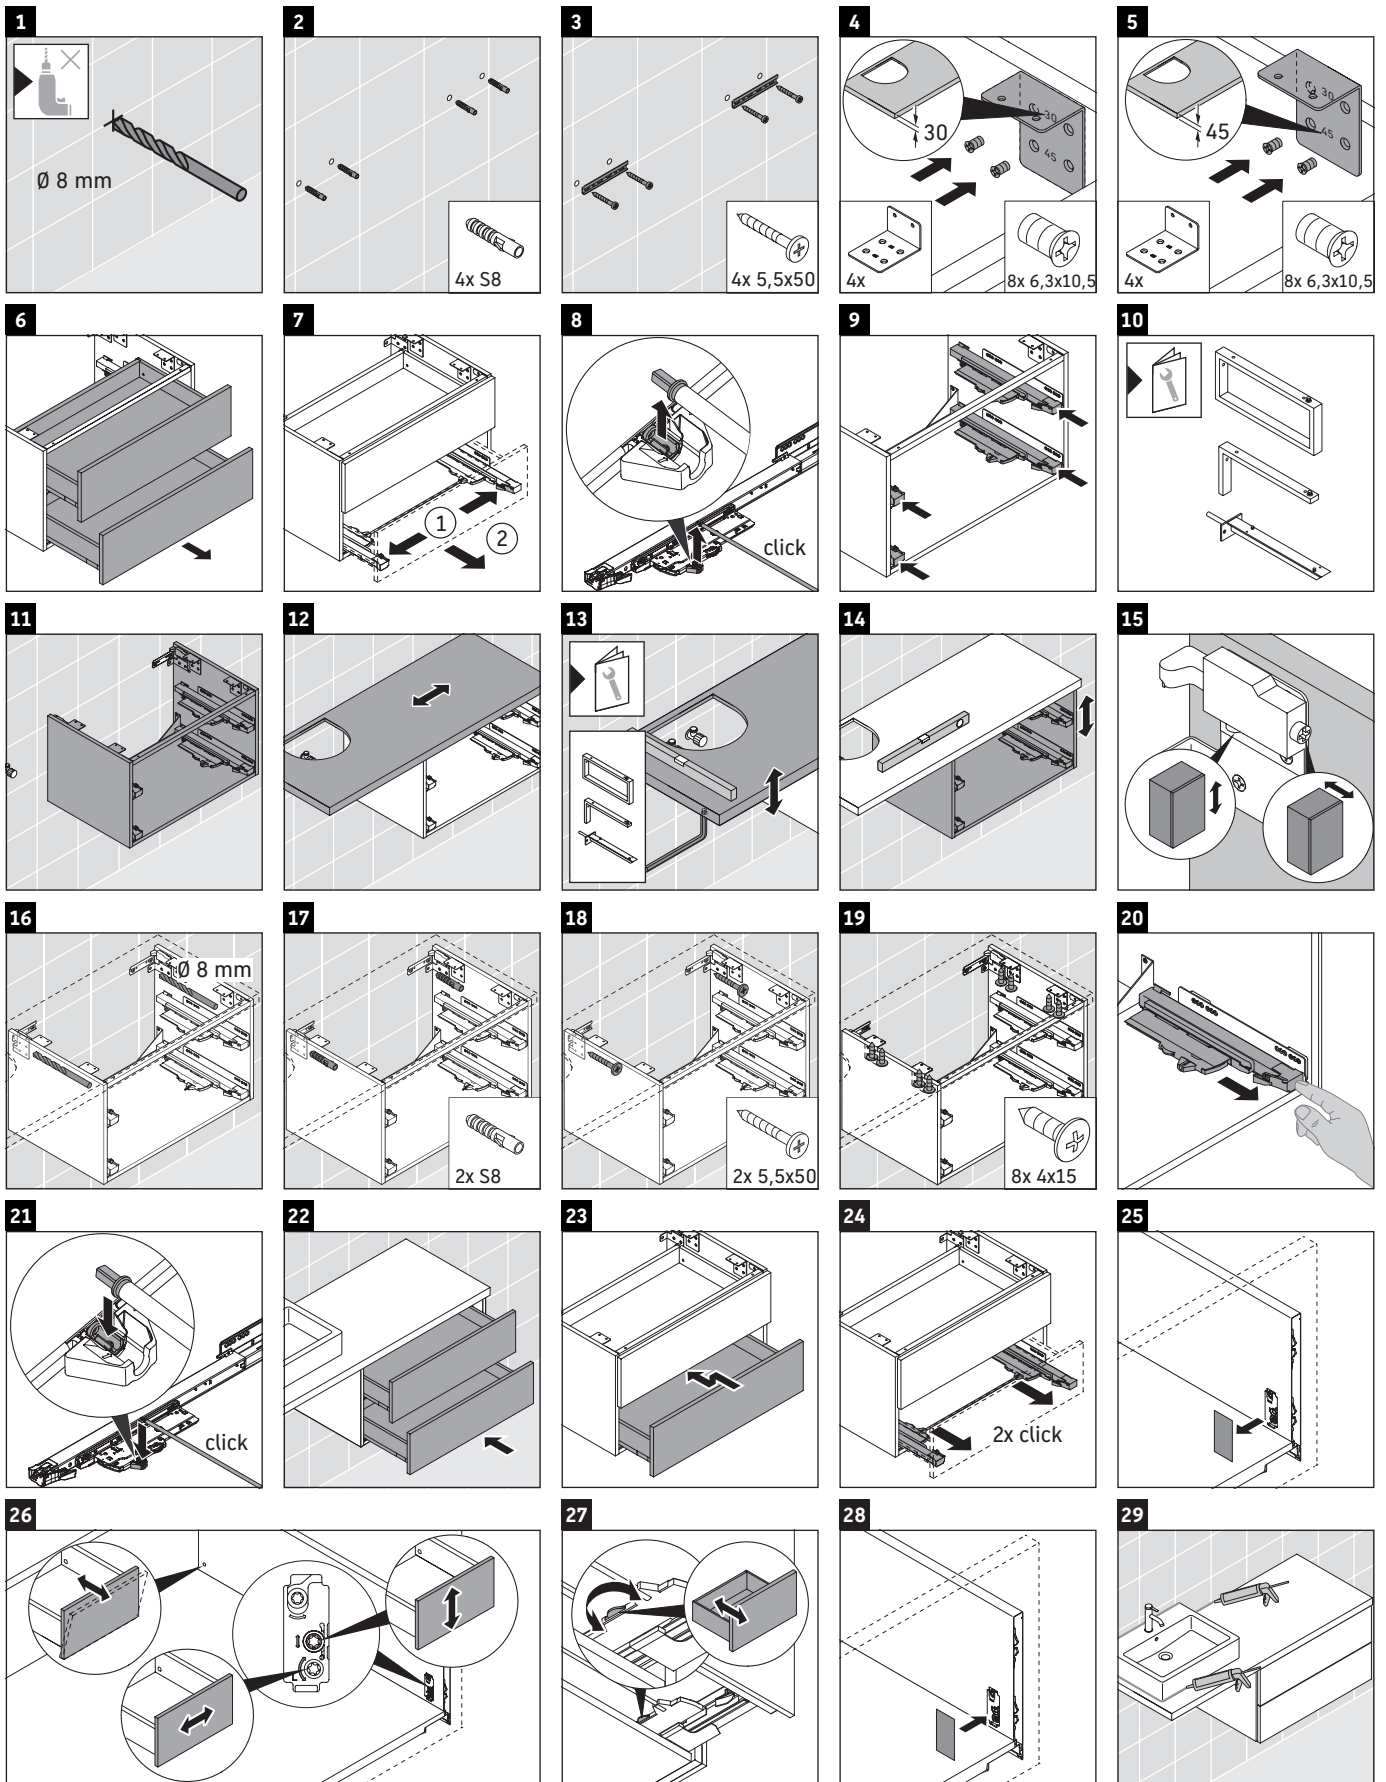

## Montageanleitung

Bohrmaße beachten!

Alle weiteren Montageanleitungen beachten!

Keramiken breiter als 600 mm müssen an der Wand befestigt werden.

Technische Verbesserungen und optische Veränderungen an den abgebildeten Produkten behalten wir uns vor.

Order: XV5959/19.01.1