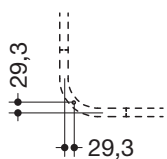

Deckenabhängung 900.34.00060

- gerade Stange mit Befestigungsrosette
- dient zur Befestigung von Vorhangstangen
- aus hochwertigem Edelstahl, pulverbeschichtet in den HEWI Farben DX (Weiß tiefmatt), DC (Schwarz tiefmatt), AY (Hellgrau Perlglimmer tiefmatt) und SC (Dunkelgrau Perlglimmer tiefmatt)
- Länge 300 mm
- Stangendurchmesser 25 mm, Rosettendurchmesser 70 mm
- kann an der Rosette bauseits bis auf 200 mm gekürzt werden
- Befestigung mit Rosette an der Decke
- inklusive korrosionsfreiem Befestigungsmaterial sowie Dichtband zur Abdichtung der Bohrpunkte

Abmessungen in mm

nachträglich einsetzbar
am 90°-Bogen

Oberflächen/Farben

Alternative Oberflächen