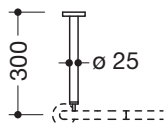

Deckenabhängung 900.34.00060

- gerade Stange mit Befestigungsrosette
- dient zur Befestigung von Vorhangstangen
- aus hochwertigem Edelstahl, pulverbeschichtet in den HEWI Farben DX (Weiß tiefmatt), DC (Schwarz tiefmatt), AY (Hellgrau Perlglimmer tiefmatt) und SC (Dunkelgrau Perlglimmer tiefmatt)
- Länge 300 mm
- Stangendurchmesser 25 mm, Rosettendurchmesser 70 mm
- kann an der Rosette bauseits bis auf 200 mm gekürzt werden
- Befestigung mit Rosette an der Decke
- inklusive korrosionsfreiem Befestigungsmaterial sowie Dichtband zur Abdichtung der Bohrpunkte

Abmessungen in mm

nachträglich einsetzbar
am 90°-Bogen

Oberflächen/Farben

Alternative Oberflächen