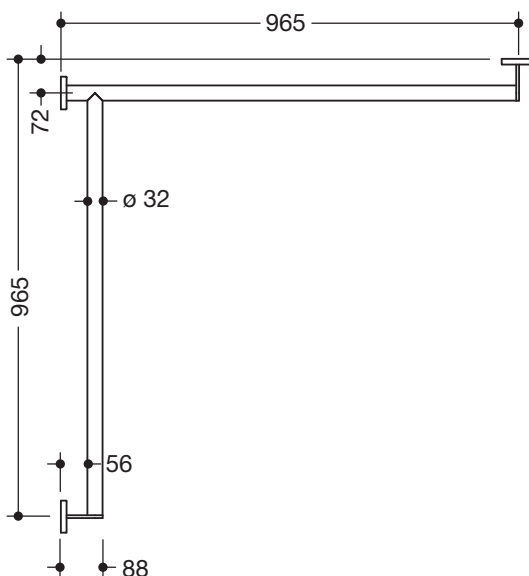

Abmessungen in mm

Oberflächen/Farben

Alternative Oberflächen

Technische Änderungen vorbehalten, 26.03.2021

HEWI Heinrich Wilke GmbH
Postfach 1260
D-34442 Bad Arolsen

Telefon: +49 5691 82-0
Telefax: +49 5691 82-319

info@hewi.de
www.hewi.com