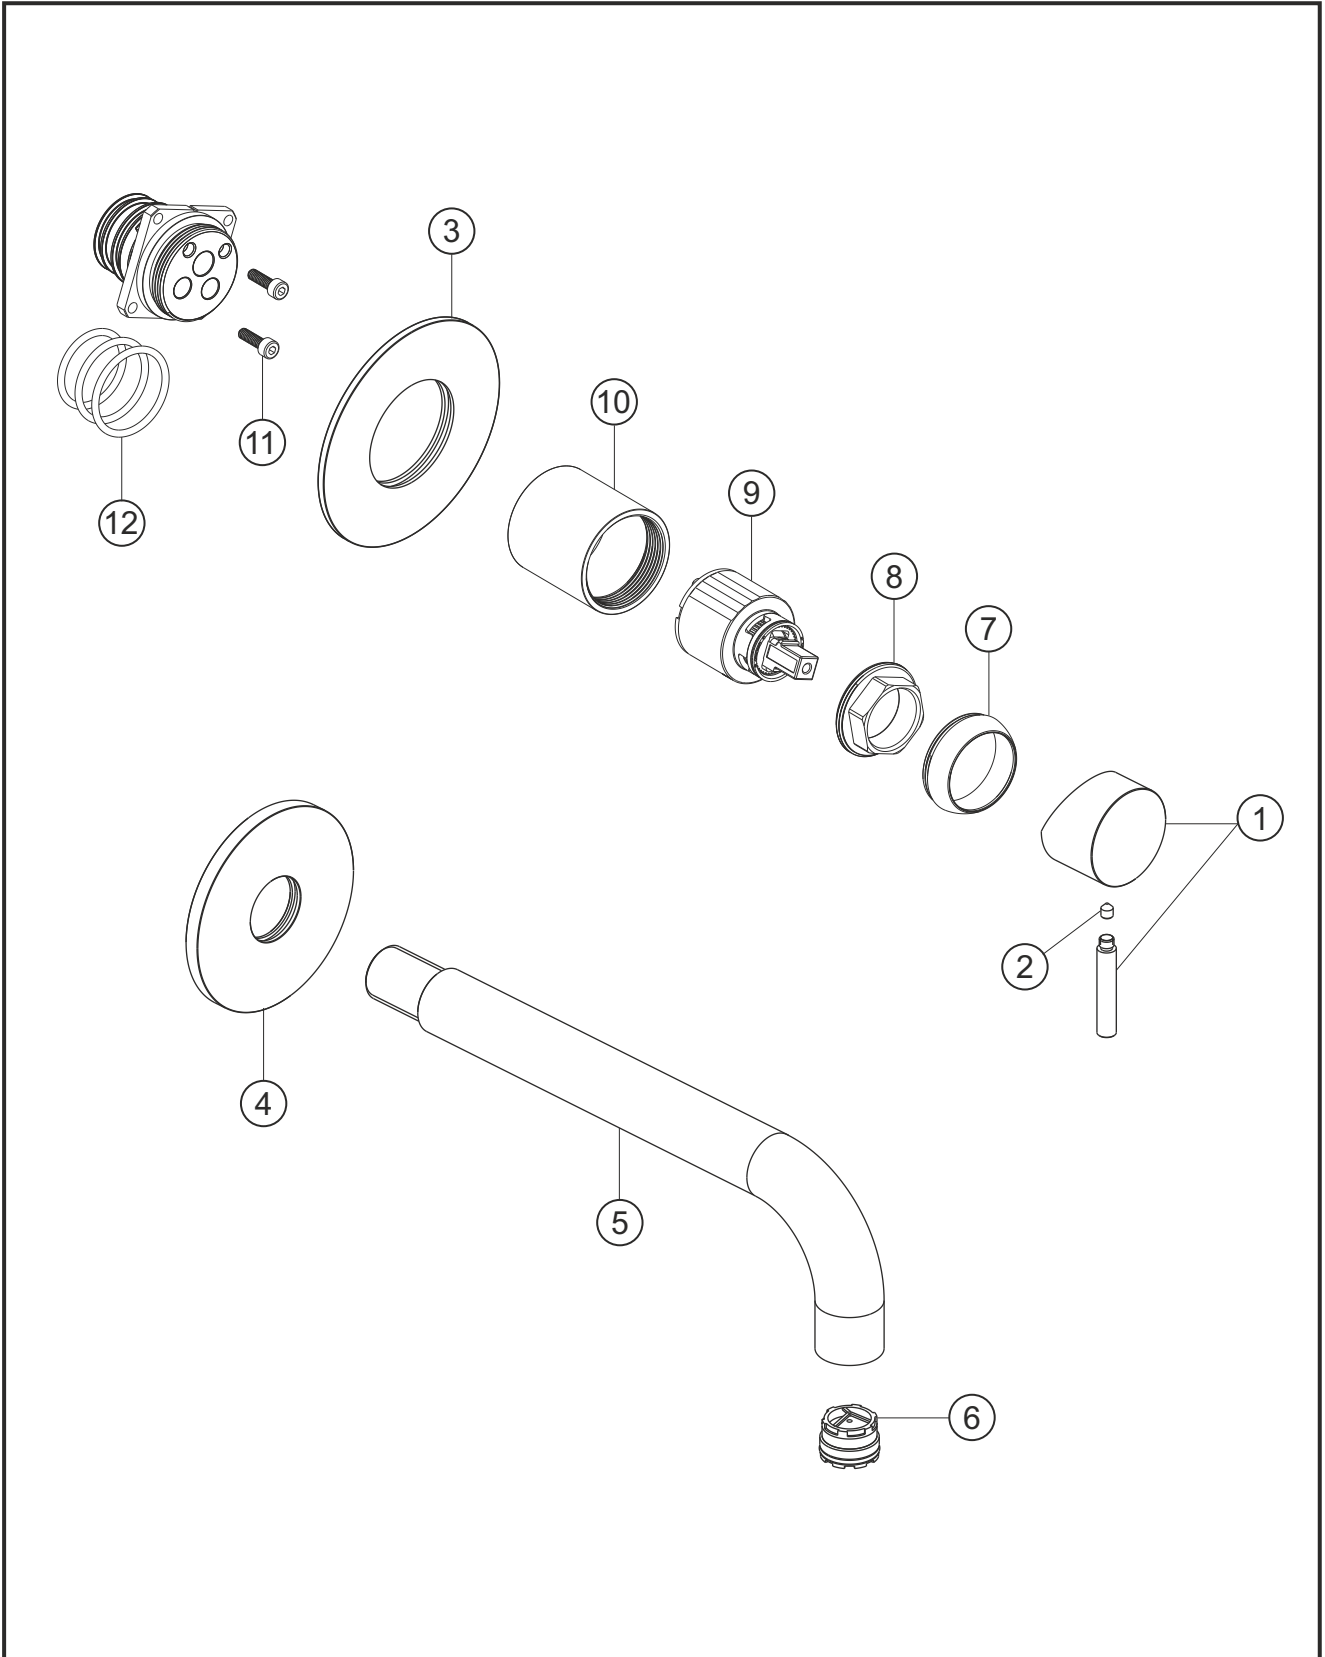

DEEP iX

Waschtisch-Unterputzbatterie Auslauf 240 mm

Farbset Edelstahl gebürstet

28.203757.1.09

herzbach

DEEP iX

Waschtisch-Unterputzbatterie Auslauf 240 mm

Farbset Edelstahl gebürstet

28.203757.1.09

Ersatzteilliste

Pos.	Beschreibung	Art.-Nr.	Preisgruppe	VE
1	Griff	80.433205.1.09	12	1
2	Inbusschraube	80.138133.1.09	1	1
3	Rosette Bedieneinheit	80.192100.3.09	12	1
4	Rosette Auslauf	80.459900.3.09	12	1
5	Auslauf 240 mm	80.458200.1.09	14	1
6	Perlator	80.101422.2.09	7	1
7	Glockenkappe	80.569400.1.09	4	1
8	Konerring	80.569500.1.09	2	1
9	Kartusche	80.568600.1.09	7	1
10	Hülse	80.569700.1.09	7	1
11	Schraubensatz	80.092041.1.09	2	2
12	Dichtungssatz	80.144350.1.09	4	3