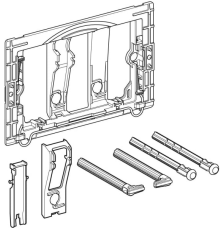

Geberit Umbaueset für Betätigungsplatten Danceline

Beispielbild

Lieferumfang

- Befestigungsrahmen
- 2 Drückerstangen
- 2 Distanzbolzen
- 2 Wippen

Art.-Nr. **VE1**

241.873.00.1 1 St.
