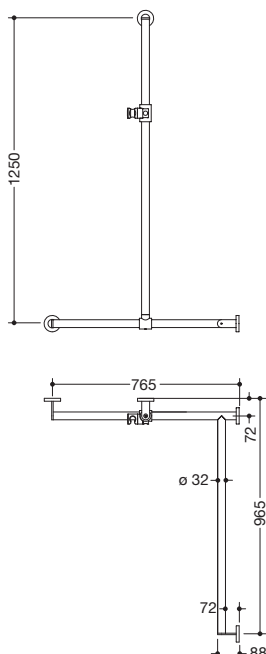

Abmessungen in mm

Oberfläche/Farben

Alternative Oberflächen/Farben

Pulverbeschichtungen

Technische Änderungen vorbehalten, 30.03.2021

HEWI Heinrich Wilke GmbH
Postfach 1260
D-34442 Bad Arolsen

Telefon: +49 5691 82-0
Telefax: +49 5691 82-319

info@hewi.de
www.hewi.com