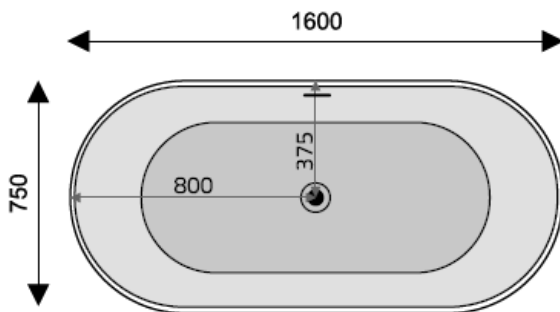

## Ausschreibungstext

Freistehende Badewanne CARPE DIEM Anne  
Hergestellt aus Mineralguss  
(Solid Surface)

Art. – Nr.: 576BWF3801  
Maße: 1600x750x570 mm (L x B x H)  
Inhalt: ca. 220 l abzgl. Personen (en)

### Bodenmaß:

1240 mm

### Liegemaß:

1580 mm