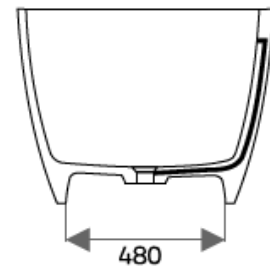

## Ausschreibungstext

Freistehende Badewanne CARPE DIEM Anne  
Hergestellt aus Mineralguss  
(Solid Surface)

Art. – Nr.: 576BWF3801  
Maße: 1600x750x570 mm (L x B x H)  
Inhalt: ca. 220 l abzgl. Personen (en)

### Bodenmaß:

1240 mm

### Liegemaß:

1580 mm