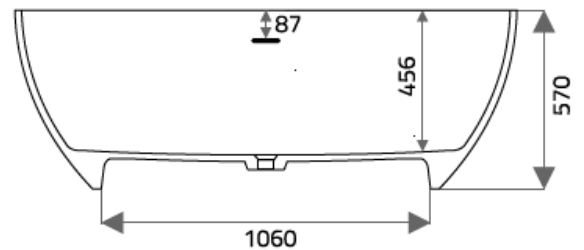

## Ausschreibungstext

Freistehende Badewanne CARPE DIEM Anne  
Hergestellt aus Mineralguss  
(Solid Surface)

Art. – Nr.: 576BWF3801  
Maße: 1600x750x570 mm (L x B x H)  
Inhalt: ca. 220 l abzgl. Personen (en)

### Bodenmaß:

1240 mm

### Liegemaß:

1580 mm