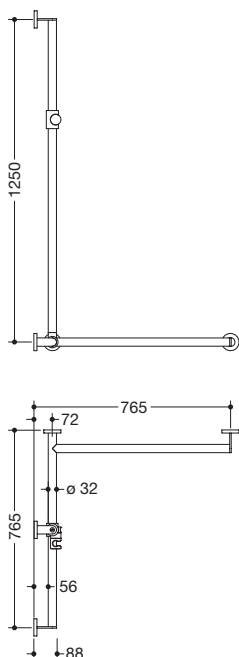

Abmessungen in mm

Oberfläche/Farben

Alternative Oberflächen/Farben

Pulverbeschichtungen

Technische Änderungen vorbehalten, 30.03.2021

HEWI Heinrich Wilke GmbH
Postfach 1260
D-34442 Bad Arolsen

Telefon: +49 5691 82-0
Telefax: +49 5691 82-319

info@hewi.de
www.hewi.com