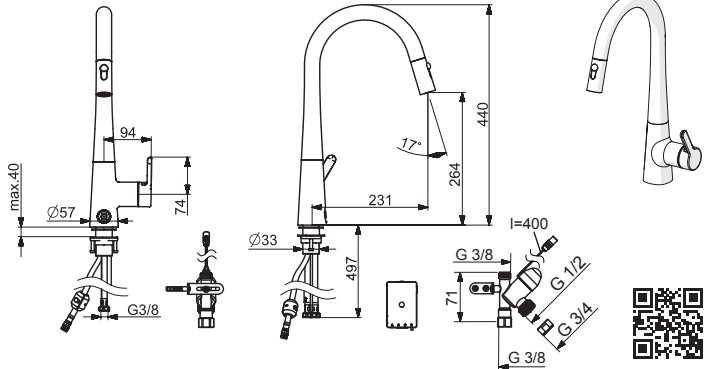

HANSA**DESIGNO** STYLE

Installation and maintenance guide

5101 2283

I (ISO 3822)
 EN 817
 50 - 1000 kPa
 0.20 l/s (300 kPa)
 300 kPa (0.2 l/s)
 max. +80°C

mpi.hansa.com/51012283

5138 2283

I (ISO 3822)
 EN 817, EN 15091
 50 - 1000 kPa
 0.20 l/s (300 kPa)
 300 kPa (0.2 l/s)
 max. +70°C

IP 55
 AA 1.5 V Lithium x 2

mpi.hansa.com/51382283

CE (EMC 2014/30/EU)

5136 2283

I (ISO 3822)
 EN 817
 50 - 1000 kPa
 0.20 l/s (300 kPa)
 300 kPa (0.2 l/s)
 max. +80°C

mpi.hansa.com/51362283

5137 2283

I (ISO 3822)
 EN 817, EN 15091
 50 - 1000 kPa
 0.20 l/s (300 kPa)
 300 kPa (0.2 l/s)
 max. +70°C

IP 55
 AA 1.5 V Lithium x 2

mpi.hansa.com/51372283

CE (EMC 2014/30/EU)

5102 1183

EN 817
 50 - 500 kPa
 0.1 l/s (300 kPa)
 300 kPa (0.1 l/s)
 max. +90°C

mpi.hansa.com/51021183

5101 2283 0037

I (ISO 3822)
 EN 817
 50 - 1000 kPa
 0.20 l/s (300 kPa)
 300 kPa (0.2 l/s)
 max. +90°C