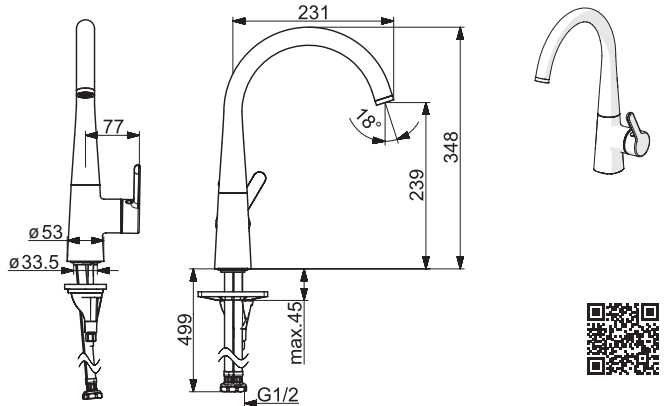

HANSA**DESIGNO** STYLE

Installation and maintenance guide

5101 2283

I (ISO 3822)
 EN 817
 50 - 1000 kPa
 0.20 l/s (300 kPa)
 300 kPa (0.2 l/s)
 max. +80°C

mpi.hansa.com/51012283

5138 2283

I (ISO 3822)
 EN 817, EN 15091
 50 - 1000 kPa
 0.20 l/s (300 kPa)
 300 kPa (0.2 l/s)
 max. +70°C

IP 55
 AA 1.5 V Lithium x 2

mpi.hansa.com/51372283

CE (EMC 2014/30/EU)

5102 1183

EN 817
 50 - 500 kPa
 0.1 l/s (300 kPa)
 300 kPa (0.1 l/s)
 max. +90°C

mpi.hansa.com/51021183

5101 2283 0037

I (ISO 3822)
 EN 817
 50 - 1000 kPa
 0.20 l/s (300 kPa)
 300 kPa (0.2 l/s)
 max. +90°C