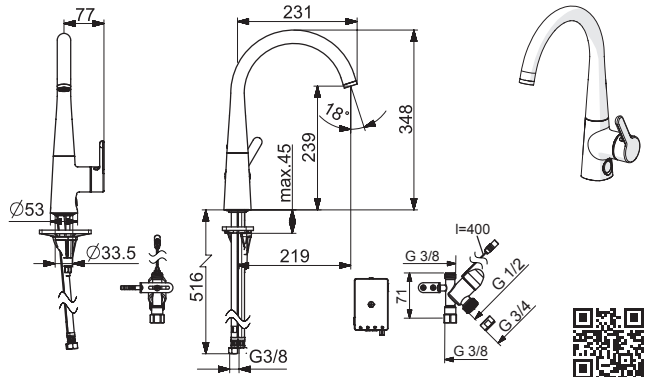

HANSA**DESIGNO** STYLE

Installation and maintenance guide

5101 2283

I (ISO 3822)
 EN 817
 50 - 1000 kPa
 0.20 l/s (300 kPa)
 300 kPa (0.2 l/s)
 max. +80°C

mpi.hansa.com/51012283

5138 2283

I (ISO 3822)
 EN 817, EN 15091
 50 - 1000 kPa
 0.20 l/s (300 kPa)
 300 kPa (0.2 l/s)
 max. +70°C

IP 55
 AA 1.5 V Lithium x 2

mpi.hansa.com/51382283

CE (EMC 2014/30/EU)

5136 2283

I (ISO 3822)
 EN 817
 50 - 1000 kPa
 0.20 l/s (300 kPa)
 300 kPa (0.2 l/s)
 max. +80°C

mpi.hansa.com/51362283

5137 2283

I (ISO 3822)
 EN 817, EN 15091
 50 - 1000 kPa
 0.20 l/s (300 kPa)
 300 kPa (0.2 l/s)
 max. +70°C

IP 55
 AA 1.5 V Lithium x 2

mpi.hansa.com/51372283

CE (EMC 2014/30/EU)

5102 1183

EN 817
 50 - 500 kPa
 0.1 l/s (300 kPa)
 300 kPa (0.1 l/s)
 max. +90°C

mpi.hansa.com/51021183

5101 2283 0037

I (ISO 3822)
 EN 817
 50 - 1000 kPa
 0.20 l/s (300 kPa)
 300 kPa (0.2 l/s)
 max. +90°C