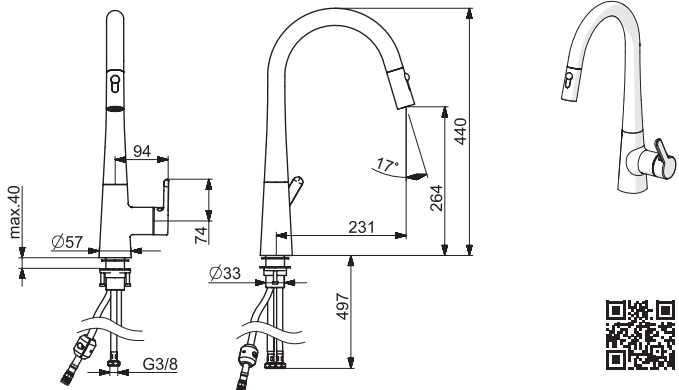

HANSA**DESIGNO** STYLE

Installation and maintenance guide

5101 2283

I (ISO 3822)
 EN 817
 50 - 1000 kPa
 0.20 l/s (300 kPa)
 300 kPa (0.2 l/s)
 max. +80°C

mpi.hansa.com/51012283

5138 2283

I (ISO 3822)
 EN 817, EN 15091
 50 - 1000 kPa
 0.20 l/s (300 kPa)
 300 kPa (0.2 l/s)
 max. +70°C

IP 55
 AA 1.5 V Lithium x 2

mpi.hansa.com/51382283

CE (EMC 2014/30/EU)

5136 2283

I (ISO 3822)
 EN 817
 50 - 1000 kPa
 0.20 l/s (300 kPa)
 300 kPa (0.2 l/s)
 max. +80°C

mpi.hansa.com/51362283

5137 2283

I (ISO 3822)
 EN 817, EN 15091
 50 - 1000 kPa
 0.20 l/s (300 kPa)
 300 kPa (0.2 l/s)
 max. +70°C