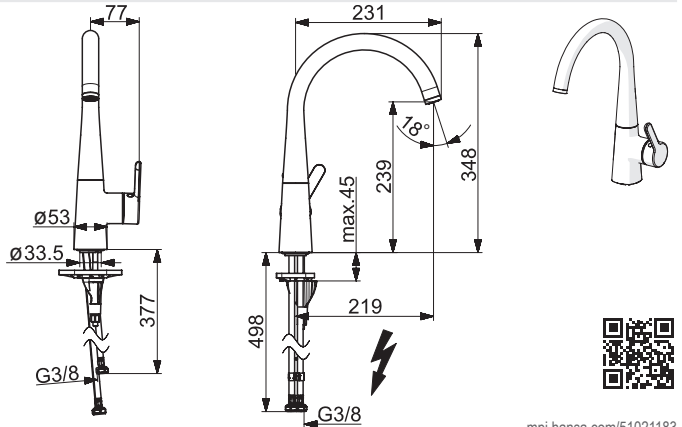

IP 55
 AA 1.5 V Lithium x 2

mpi.hansa.com/51372283

CE (EMC 2014/30/EU)

5102 1183

EN 817
 50 - 500 kPa
 0.1 l/s (300 kPa)
 300 kPa (0.1 l/s)
 max. +90°C

mpi.hansa.com/51021183

5101 2283 0037

I (ISO 3822)
 EN 817
 50 - 1000 kPa
 0.20 l/s (300 kPa)
 300 kPa (0.2 l/s)
 max. +90°C