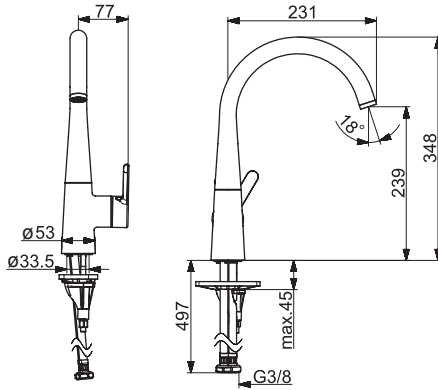

HANSA**DESIGNO** STYLE

Installation and maintenance guide

5101 2283

I (ISO 3822)
 EN 817
 50 - 1000 kPa
 0.20 l/s (300 kPa)
 300 kPa (0.2 l/s)
 max. +80°C

mpi.hansa.com/51012283

5138 2283

I (ISO 3822)
 EN 817, EN 15091
 50 - 1000 kPa
 0.20 l/s (300 kPa)
 300 kPa (0.2 l/s)
 max. +70°C

IP 55
 AA 1.5 V Lithium x 2

mpi.hansa.com/51382283

CE (EMC 2014/30/EU)

5136 2283

I (ISO 3822)
 EN 817
 50 - 1000 kPa
 0.20 l/s (300 kPa)
 300 kPa (0.2 l/s)
 max. +80°C

mpi.hansa.com/51362283

5137 2283

I (ISO 3822)
 EN 817, EN 15091
 50 - 1000 kPa
 0.20 l/s (300 kPa)
 300 kPa (0.2 l/s)
 max. +70°C