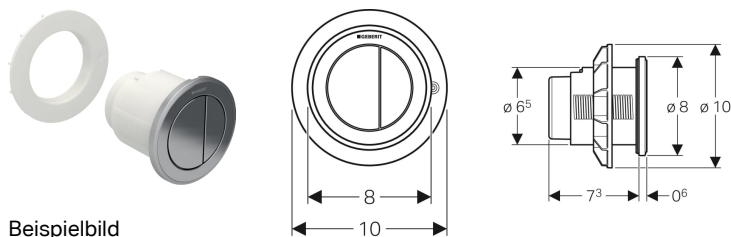

**Geberit Typ 10 Fernbetätigung pneumatisch, für 2-Mengen-Spülung, Möbeldrücker**

Beispielbild

**Verwendungszwecke**

- Für Badmöbel
- Für Delta UP-Spülkästen 12 cm
- Für Sigma UP-Spülkästen 12 cm
- Für Omega UP-Spülkästen 12 cm
- Für Kappa UP-Spülkästen 15 cm
- Für AP140 AP-Spülkästen

**Eigenschaften**

- Bauform rund
- Mit Geberit Betätigungsplatten für 1-Mengen-Spülung, 2-Mengen-Spülung und Spül-Stopp-Spülung oder Geberit Abdeckplatte kombinierbar

**Technische Daten**

Betätigungskraft | < 25 N

**Lieferumfang**

- Drücker
- Heber pneumatisch
- Pneumatikschlauch Länge 2 m
- Befestigungsmaterial

| Art.-Nr.     | Farbe / Oberfläche   | Werkstoff  | VE1   | VE2    |
|--------------|--|------------|-------|--------|
| 116.057.KN.1 | Rosette und Tasten: mattverchromt<br>Designring: hochglanz-verchromt | Kunststoff | 1 St. | 10 St. |