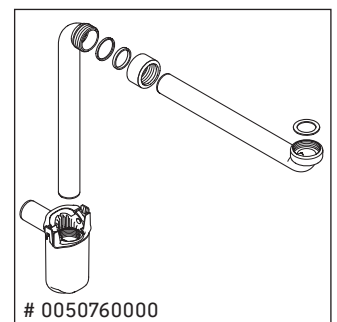

Brioso

BR 4053

Montageanleitung

Verwendungshinweise

Die Badmöbelserie entspricht den gültigen Normen und Richtlinien zum Zeitpunkt der Auslieferung und ist für den Einsatz in Bädern konzipiert. Eine direkte Benetzung mit Wasser z. B. beim Duschen ist zu vermeiden.