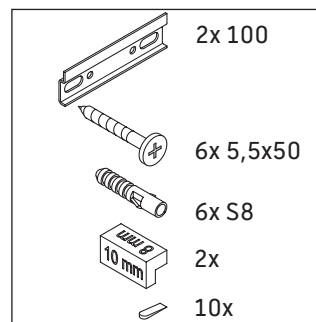

Brioso

BR 4053

Montageanleitung

Verwendungshinweise

Die Badmöbelserie entspricht den gültigen Normen und Richtlinien zum Zeitpunkt der Auslieferung und ist für den Einsatz in Bädern konzipiert. Eine direkte Benetzung mit Wasser z. B. beim Duschen ist zu vermeiden.