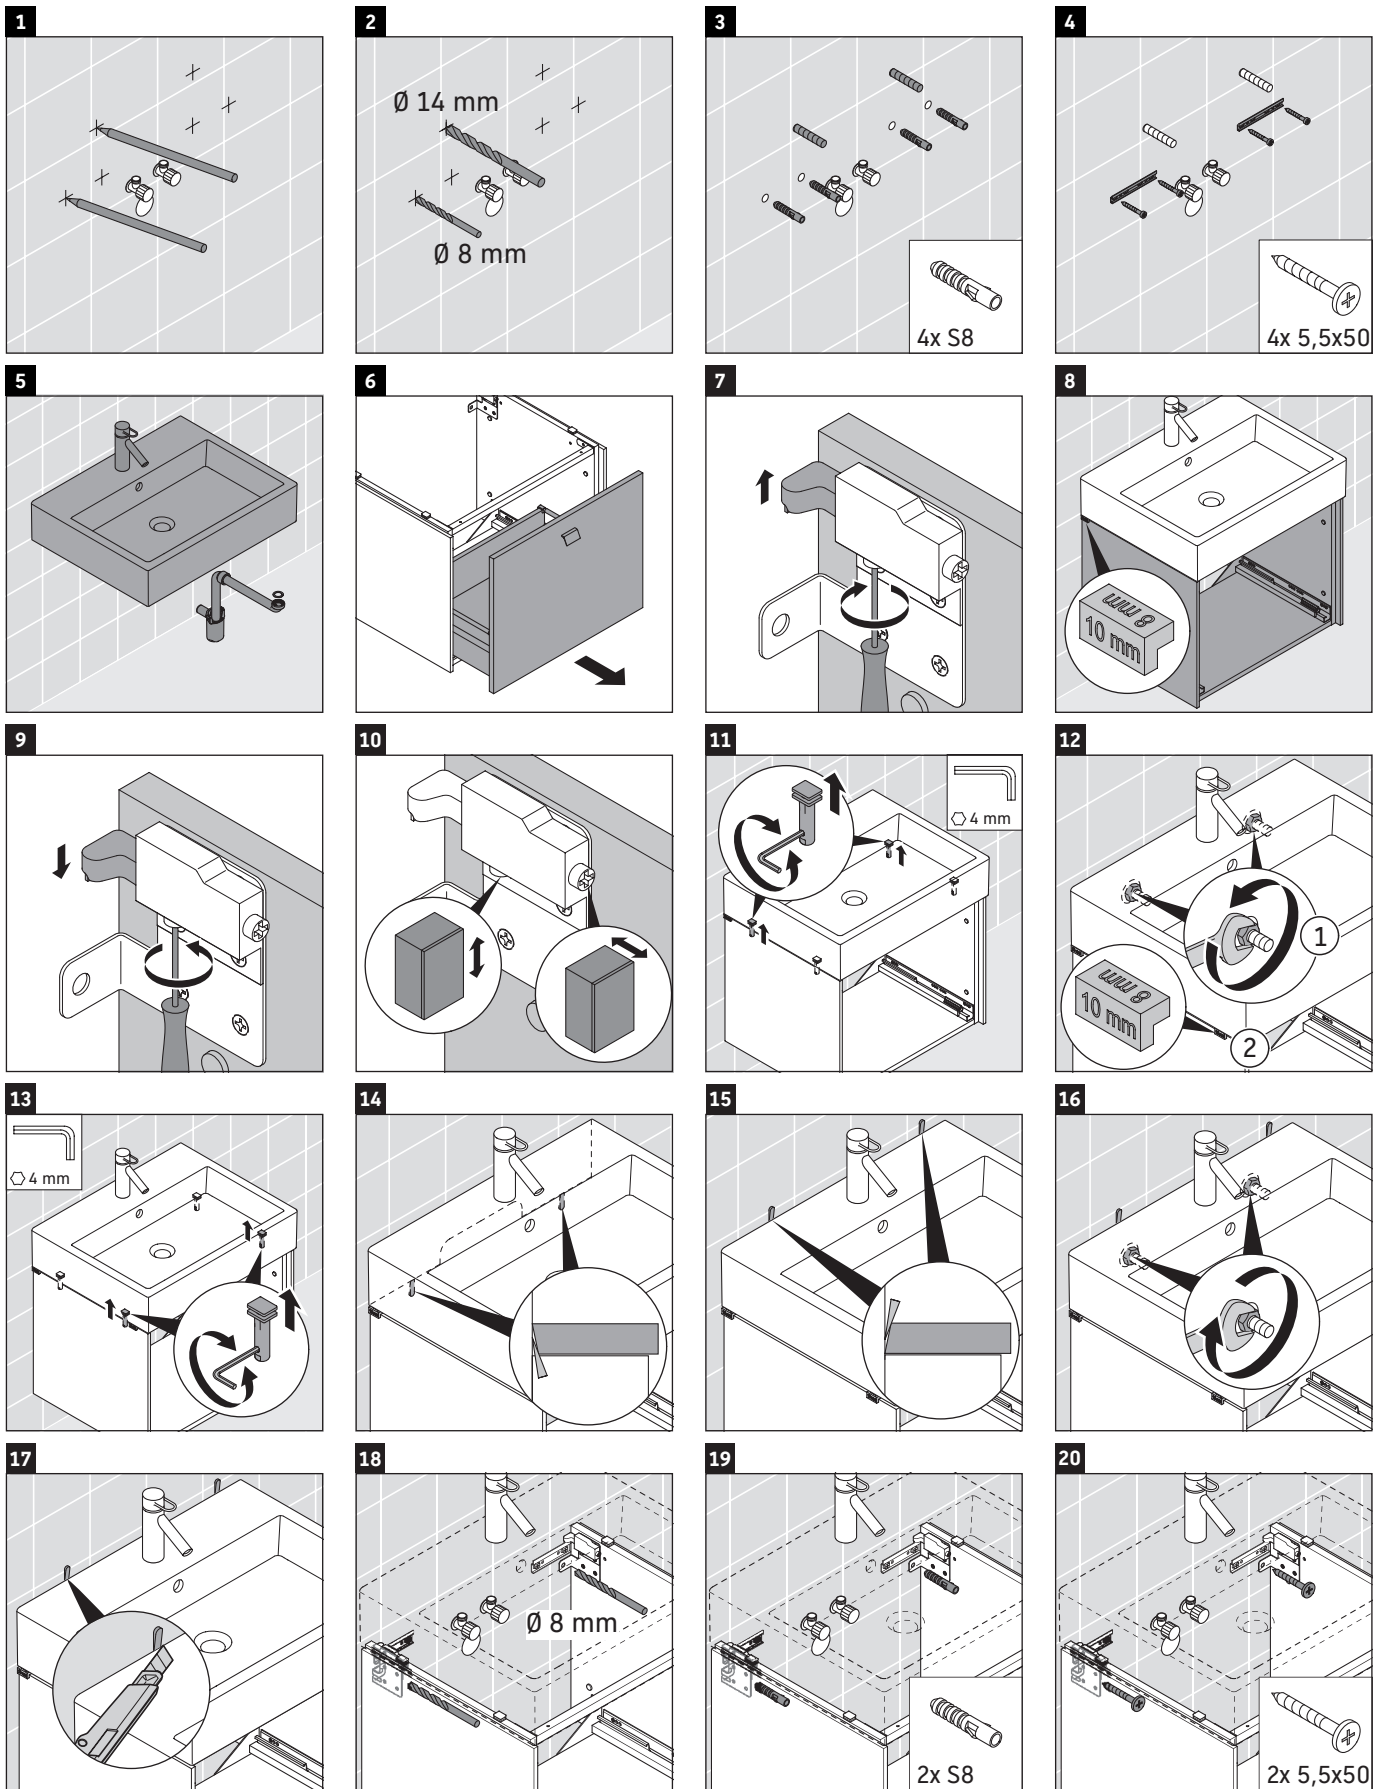

Best.-Nr. BR4053/18.01.1