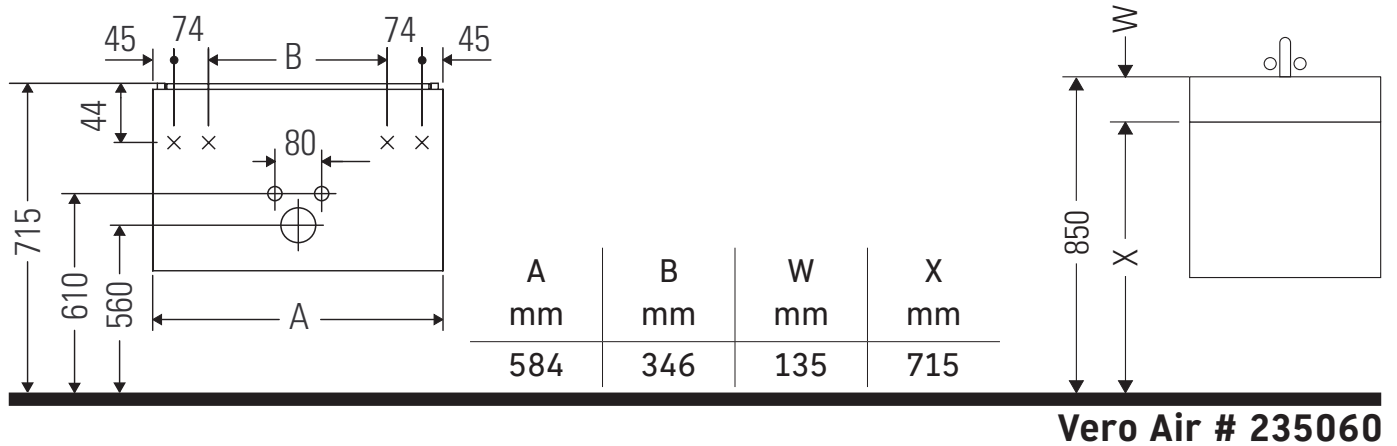

Brioso

BR 4053

Montageanleitung

Verwendungshinweise

Die Badmöbelserie entspricht den gültigen Normen und Richtlinien zum Zeitpunkt der Auslieferung und ist für den Einsatz in Bädern konzipiert. Eine direkte Benetzung mit Wasser z. B. beim Duschen ist zu vermeiden.