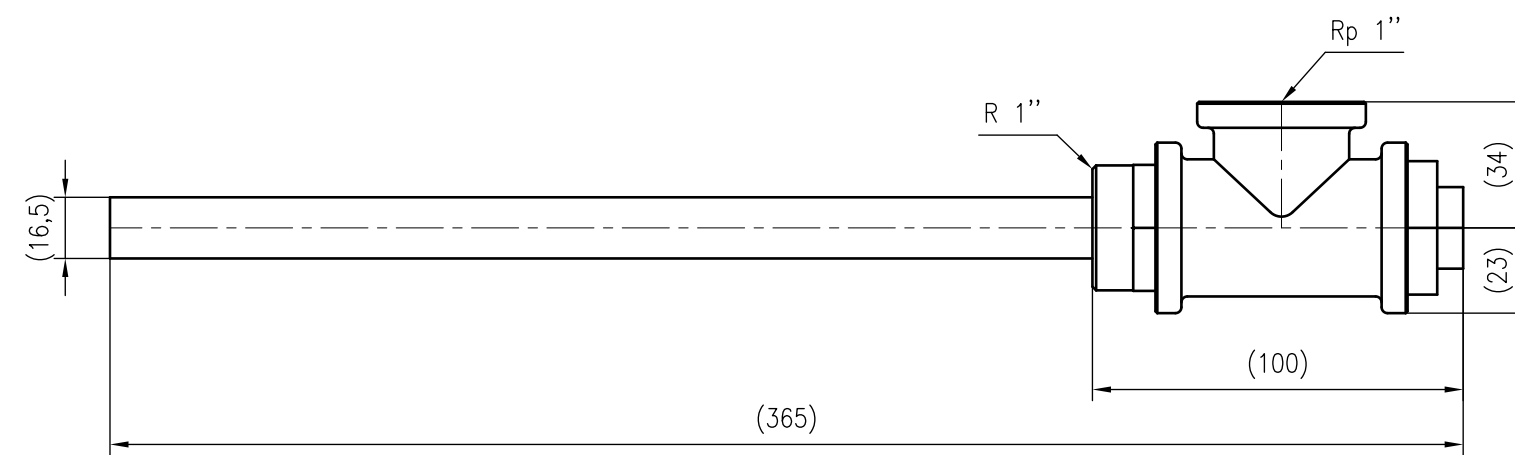

Side view

Front view

Isometric view

Innenliegendes Magnetsegment mehrteilig /
internal magnetic segment in several parts

Top view

Unterliegt nicht dem Änderungsdienst/ Not subject to change management	Maßstab/ Scale: 1:2	Format/ Size: A2
Revision 15.10.2018	Exferro D80-100 (88.9-114.3) - 9258350	