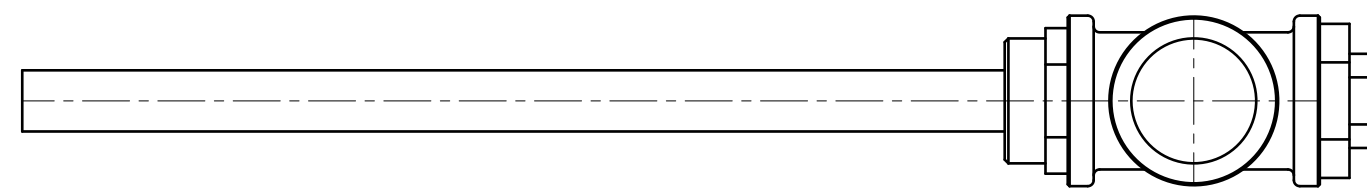

Side view

Front view

Isometric view

Innenliegendes Magnetsegment mehrteilig /
internal magnetic segment in several parts

Top view

Unterliegt nicht dem Änderungsdienst/ Not subject to change management	Maßstab/ Scale: 1:2	Format/ Size: A2
Revision 15.10.2018	Exferro D80-100 (88.9-114.3) - 9258350	