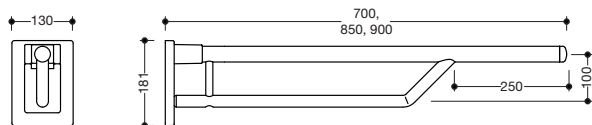

Abmessungen in mm

Farben

Basisfarbe

Oberholm

Alternative Farben

Basisfarbe

Oberholm

Technische Änderungen vorbehalten, 15.08.2019

HEWI Heinrich Wilke GmbH
Postfach 1260
D-34442 Bad Arolsen

Telefon: +49 5691 82-0
Telefax: +49 5691 82-319

info@hewi.de
www.hewi.com