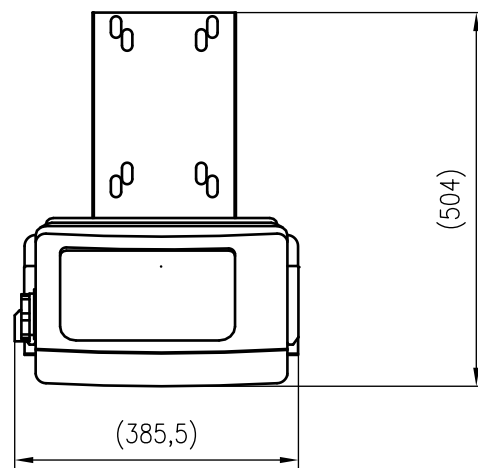

Side view

Front view

Isometric view

Top view

Unterliegt nicht dem Änderungsdienst/ Not subject to change management		Maßstab/ Scale: 1:10	Format/ Size: A3
Revision 12.10.2018	Reflexomat Control unit without compressor – 8881400		