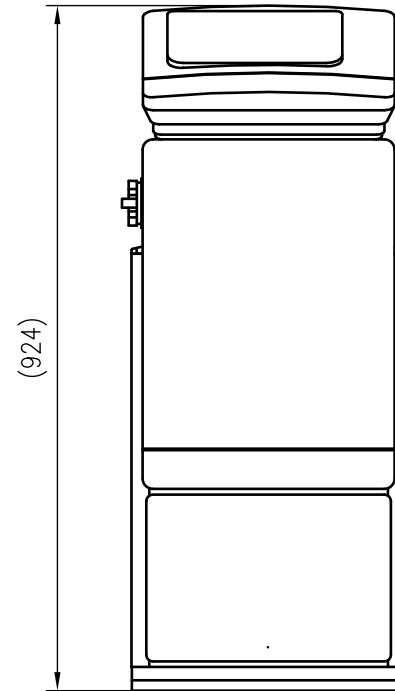

Side view

Front view

Isometric view

Top view

Unterliegt nicht dem Änderungsdienst/ Not subject to change management		Maßstab/ Scale: 1:10	Format/ Size: A3
Revision 12.10.2018	Reflexomat Control unit without compressor – 8881400		