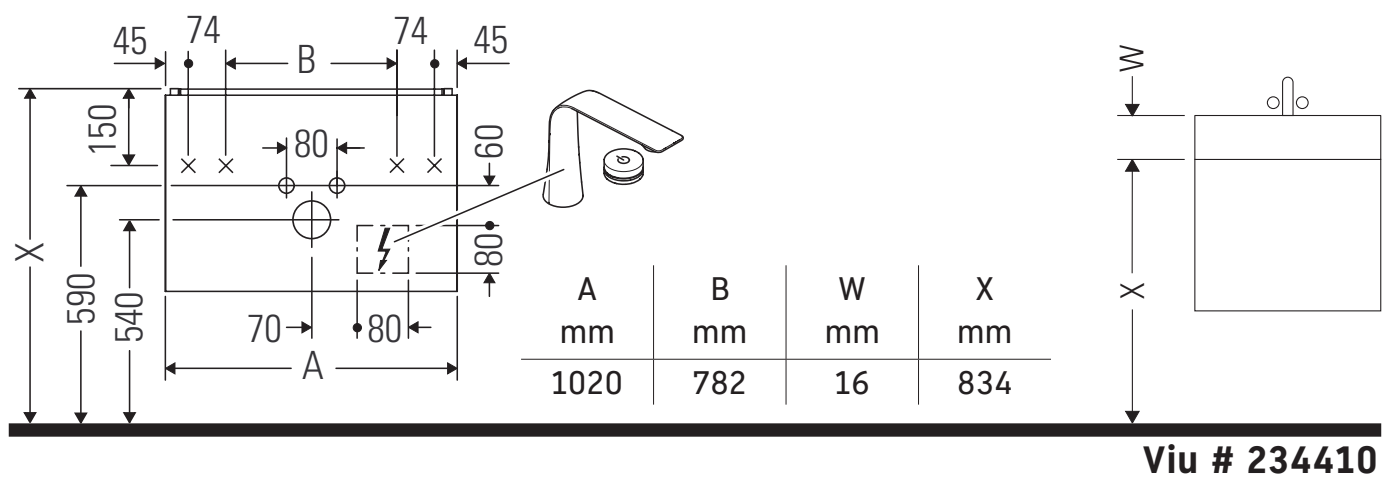

L-Cube

LC 6138

Montageanleitung

Verwendungshinweise

Die Badmöbelserie entspricht den gültigen Normen und Richtlinien zum Zeitpunkt der Auslieferung und ist für den Einsatz in Bädern konzipiert. Eine direkte Benetzung mit Wasser z. B. beim Duschen ist zu vermeiden.