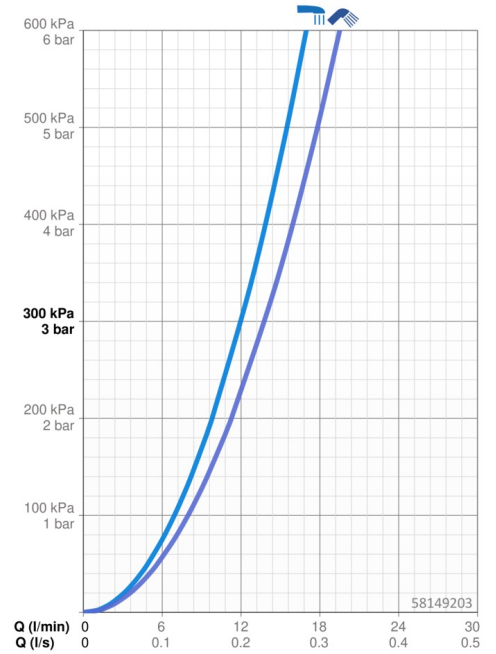

EAN: 4057304016073
static.hansa.com/58149203

- Dusche
- Thermostat
- Wandmontage
- Chrom
- Temperatureinstellgriff, Durchflusseinstellgriff, Eco-Funktion für die Wassermenge, Sicherheitshebel
- Integrierter Umsteller mit Absperrung
- Handbrause, Brausestange, Kopfbrause, Verstellbare Brausestangehalterung, Brauseschlauch (1250 mm), Eco-Durchfluss
- Normal – Gleichmäßiger und weicher Wasserstrahl, Erfrischend – Starker Wasserstrahl, aktiviert und erfrischt den Körper, Entspannend – Sanfter Wasserstrahl, angenehm für den ganzen Körper
- Sicherheitssperre gegen Verbrühen bei 38°C, THERMO COOL: Mehr Sicherheit durch minimales Erwärmen des Armaturengehäuses
- Oberteil mit keramischen Dichtscheiben zur Wassermengeneinstellung für einen Abgang, Thermostatkartusche zur Temperaturreglung, Rückflussverhinderer, Schmutzfilter
- S-Anschlüsse, Abdeckung(en), Schalldämpfer
- Armaturenkörper aus entzinkungsbeständigem Messing (DZR), Kürzbar
- 3-strahlig

Technische Daten

Durchflusseigenschaften

Durchfluss bei 3 bar	12.0 / 13.8 l/min
Druckverlust bei einem Durchfluss von 0,2 l/s	2.65 bar

Technische Eigenschaften

Warmwasserversorgung	max. +80°C
Arbeitsdruck	0.5-10 bar
Anschlussgröße	G1/2
Installationsabstand	CC150± 15 mm
Länge / Höhe	1250 mm
Ausladung	470 - 495 mm
Sicherungseinrichtung (EN1717)	EB
Werkstoff	Messing

Vorschriften

EN Standard	EN 1111, EN 1112, EN 1113
Geräuschklasse	I (ISO 3822)

Zulassungen und Deklarationen

Konformitätserklärung	DoC
EPD	S-P-07819

Nachhaltigkeit

EPD module A1 (kg CO2 eq.)	23,90
EPD module A2 (kg CO2 eq.)	1,23
EPD module A3 (kg CO2 eq.)	2,52
EPD module A1-A3 (kg CO2 eq.)	27,68
EPD module A4 (kg CO2 eq.)	0,73
EPD module B7 (kg CO2 eq.)	2316,00
EPD module C2 (kg CO2 eq.)	0,05
EPD module C3 (kg CO2 eq.)	0,05
EPD module C4 (kg CO2 eq.)	1,52
EPD module D (kg CO2 eq.)	-18,09