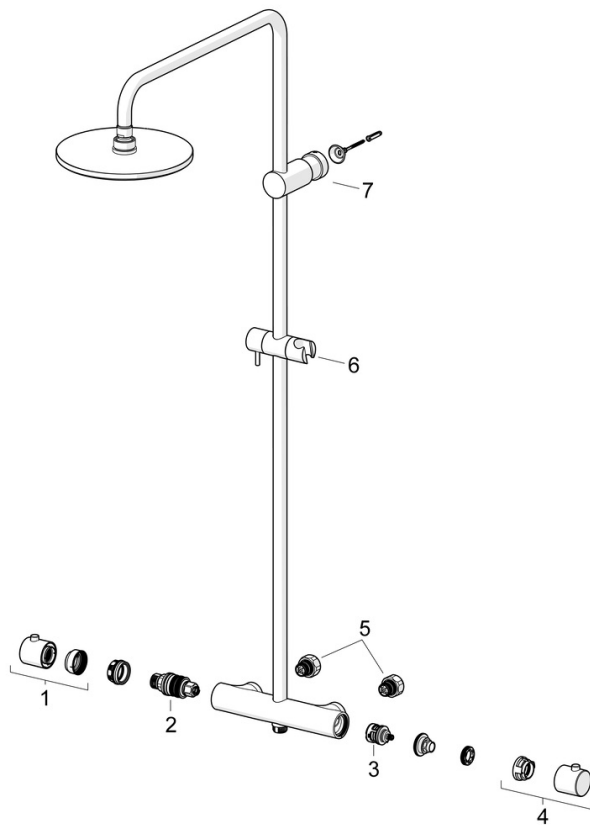

EAN: 4057304016073
static.hansa.com/58149203

- Dusche
- Thermostat
- Wandmontage
- Chrom
- Temperatureinstellgriff, Durchflusseinstellgriff, Eco-Funktion für die Wassermenge, Sicherheitshebel
- Integrierter Umsteller mit Absperrung
- Handbrause, Brausestange, Kopfbrause, Verstellbare Brausestangehalterung, Brauseschlauch (1250 mm), Eco-Durchfluss
- Normal – Gleichmäßiger und weicher Wasserstrahl, Erfrischend – Starker Wasserstrahl, aktiviert und erfrischt den Körper, Entspannend – Sanfter Wasserstrahl, angenehm für den ganzen Körper
- Sicherheitssperre gegen Verbrühen bei 38°C, THERMO COOL: Mehr Sicherheit durch minimales Erwärmen des Armaturengehäuses
- Oberteil mit keramischen Dichtscheiben zur Wassermengeneinstellung für einen Abgang, Thermostatkartusche zur Temperaturreglung, Rückflussverhinderer, Schmutzfilter
- S-Anschlüsse, Abdeckung(en), Schalldämpfer
- Armaturenkörper aus entzinkungsbeständigem Messing (DZR), Kürzbar
- 3-strahlig

Technische Daten

Durchflusseigenschaften

Durchfluss bei 3 bar	12.0 / 13.8 l/min
Druckverlust bei einem Durchfluss von 0,2 l/s	2.65 bar

Technische Eigenschaften

Warmwasserversorgung	max. +80°C
Arbeitsdruck	0.5-10 bar
Anschlussgröße	G1/2
Installationsabstand	CC150± 15 mm
Länge / Höhe	1250 mm
Ausladung	470 - 495 mm
Sicherungseinrichtung (EN1717)	EB
Werkstoff	Messing

Ersatzteile

SP58149203

	Name	Art.-Nr.
01	Temperatur-Wählgriff	602062V
02	Thermostatkartusche, 3.4	59914114
03	Umstellung	59914183
04	Mengen-Einstell-Griff	1009482V
05	Kombinator	59914472
06	Schieber	59913755
07	Wandbefestigung	59913859