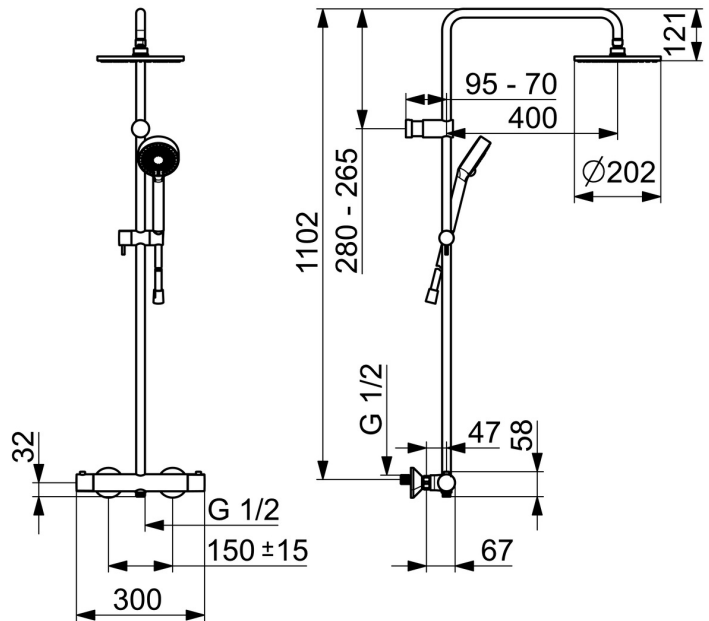

EAN: 4057304016073
static.hansa.com/58149203

- Dusche
- Thermostat
- Wandmontage
- Chrom
- Temperatureinstellgriff, Durchflusseinstellgriff, Eco-Funktion für die Wassermenge, Sicherheitshebel
- Integrierter Umsteller mit Absperrung
- Handbrause, Brausestange, Kopfbrause, Verstellbare Brausestangehalterung, Brauseschlauch (1250 mm), Eco-Durchfluss
- Normal – Gleichmäßiger und weicher Wasserstrahl, Erfrischend – Starker Wasserstrahl, aktiviert und erfrischt den Körper, Entspannend – Sanfter Wasserstrahl, angenehm für den ganzen Körper
- Sicherheitssperre gegen Verbrühen bei 38°C, THERMO COOL: Mehr Sicherheit durch minimales Erwärmen des Armaturengehäuses
- Oberteil mit keramischen Dichtscheiben zur Wassermengeneinstellung für einen Abgang, Thermostatkartusche zur Temperaturreglung, Rückflussverhinderer, Schmutzfilter
- S-Anschlüsse, Abdeckung(en), Schalldämpfer
- Armaturenkörper aus entzinkungsbeständigem Messing (DZR), Kürzbar
- 3-strahlig

Technische Daten

Durchflusseigenschaften

Durchfluss bei 3 bar	12.0 / 13.8 l/min
Druckverlust bei einem Durchfluss von 0,2 l/s	2.65 bar

Technische Eigenschaften

Warmwasserversorgung	max. +80°C
Arbeitsdruck	0.5-10 bar
Anschlussgröße	G1/2
Installationsabstand	CC150± 15 mm
Länge / Höhe	1250 mm
Ausladung	470 - 495 mm
Sicherungseinrichtung (EN1717)	EB
Werkstoff	Messing

Ersatzteile

SP58149203

	Name	Art.-Nr.
01	Temperatur-Wählgriff	602062V
02	Thermostatkartusche, 3.4	59914114
03	Umstellung	59914183
04	Mengen-Einstell-Griff	1009482V
05	Kombinator	59914472
06	Schieber	59913755
07	Wandbefestigung	59913859