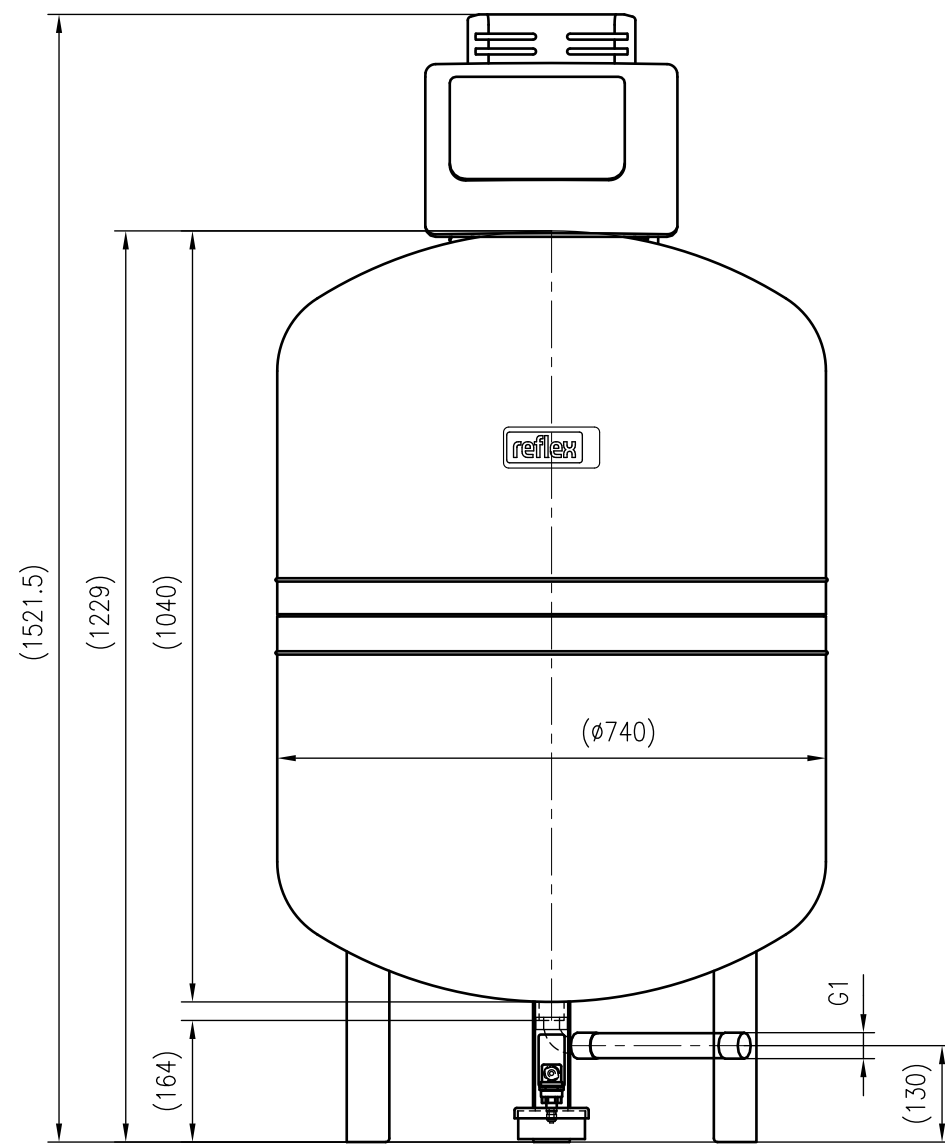

Side view

Front view

Isometric view

Top view

Unterliegt nicht dem Änderungsdienst/ Not subject to change management		Maßstab/ Scale: 1:10	Format/ Size: A2
Revision 24.07.2018	Reflexomat Silent Compact RSC400 6bar – 8800400		