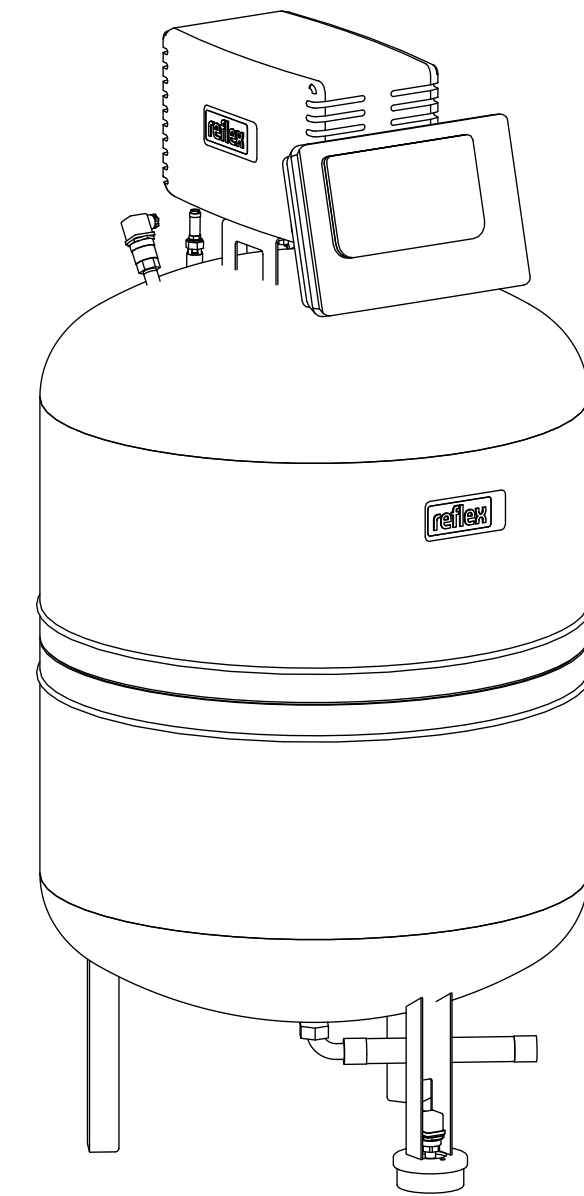

Side view

Front view

Isometric view

Top view

Unterliegt nicht dem Änderungsdienst/ Not subject to change management		Maßstab/ Scale: 1:10	Format/ Size: A2
Revision 24.07.2018	Reflexomat Silent Compact RSC400 6bar – 8800400		