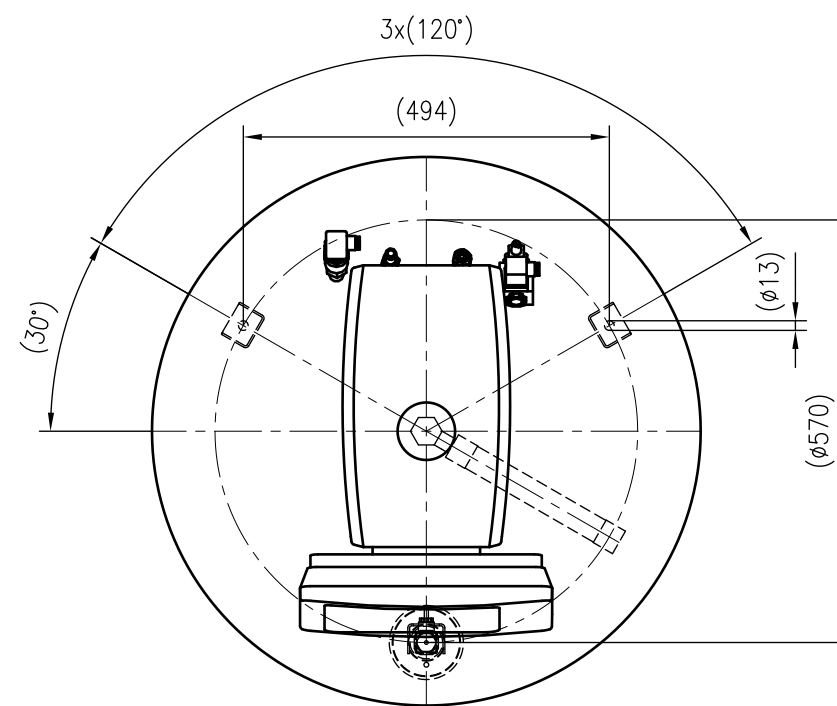

Side view

Front view

Isometric view

Top view

Unterliegt nicht dem Änderungsdienst/ Not subject to change management		Maßstab/ Scale: 1:10	Format/ Size: A2
Revision 24.07.2018	Reflexomat Silent Compact RSC400 6bar – 8800400		