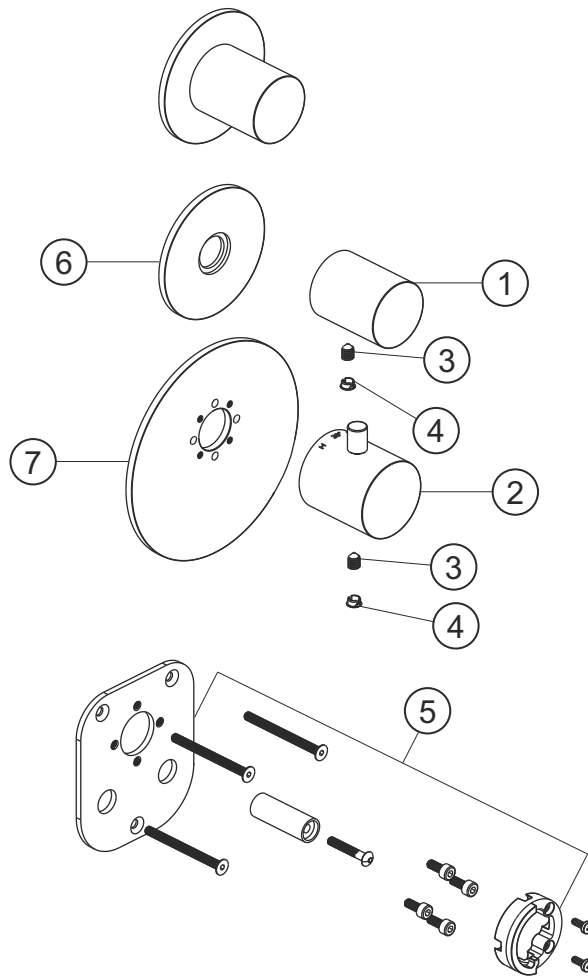

LOGIC XL 2

Universal-Thermostatmodul

Farbset chrom

11.522010.1.01

herzbach

LOGIC XL 2

Universal-Thermostatmodul

Farbset chrom

11.522010.1.01

Ersatzteilliste

| Pos. | Beschreibung | Art.-Nr. | Preisgruppe | VE |
|------|------------------------|----------------|-------------|----|
| 1 | Absperrgriff | 80.520001.1.01 | 9 | 1 |
| 2 | Thermostatgriff | 80.520000.1.01 | 10 | 1 |
| 3 | Inbussschraube | 80.029002.1.09 | 1 | 1 |
| 4 | Griffstopfen | 80.138400.1.01 | 2 | 1 |
| 5 | Montagesatz Thermostat | 80.520008.1.09 | 9 | 1 |
| 6 | Blende Ventil | 80.520003.1.01 | 10 | 1 |
| 7 | Blende Thermostat | 80.520002.1.01 | 13 | 1 |