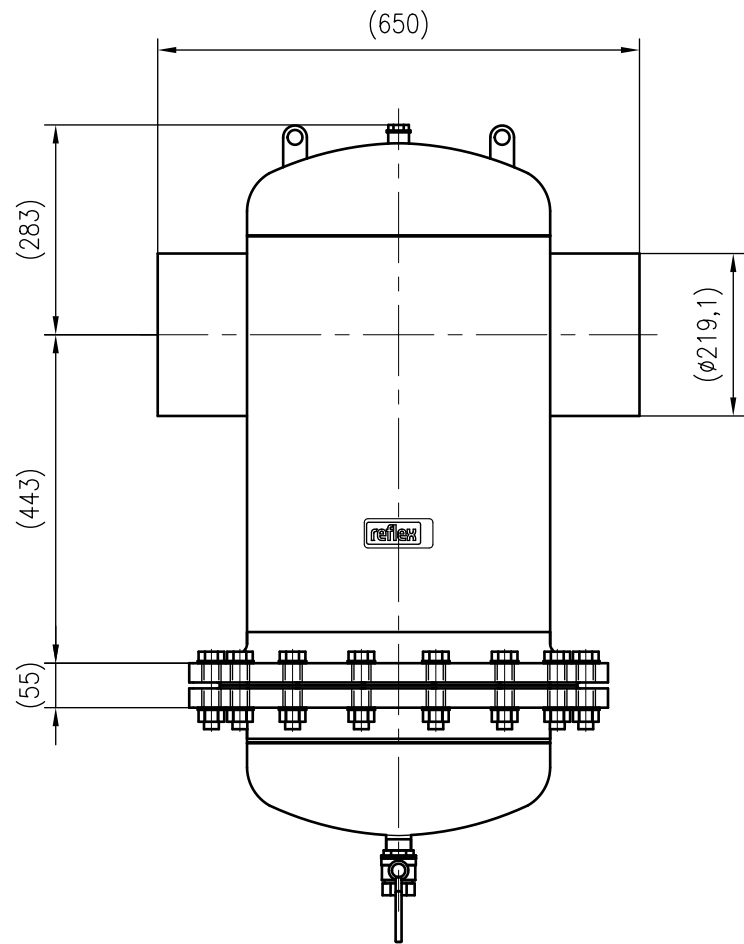

Side view

Front view

Isometric view

Top view

Unterliegt nicht dem Änderungsdienst/ Not subject to change management		Maßstab/ Scale: 1:10	Format/ Size: A3
Revision 23.05.2016	Exdirt D219.1R – 8252260		