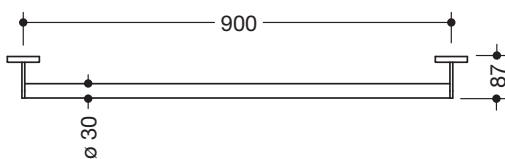

Produktdatenblatt
Haltegriff 900.36.03640

HEWI

Haltegriff 900.36.03640

- gerade Stange mit zur Wand ausgeführten Stützen und Rosetten
- Achsmaß 900 mm, 87 mm tief
- Stangendurchmesser 30 mm, Rohrstärke 2 mm, Rosettendurchmesser 70 mm
- aus hochwertigem Edelstahl, verchromt
- inklusive korrosionsfreiem und geprüfem HEWI Befestigungsmaterial zur Wandmontage sowie Dichtband zur Abdichtung der Bohrpunkte

Abbildung ähnlich

Abmessungen in mm

Oberfläche

Chr

Alternative Oberflächen

DX

DC

AY