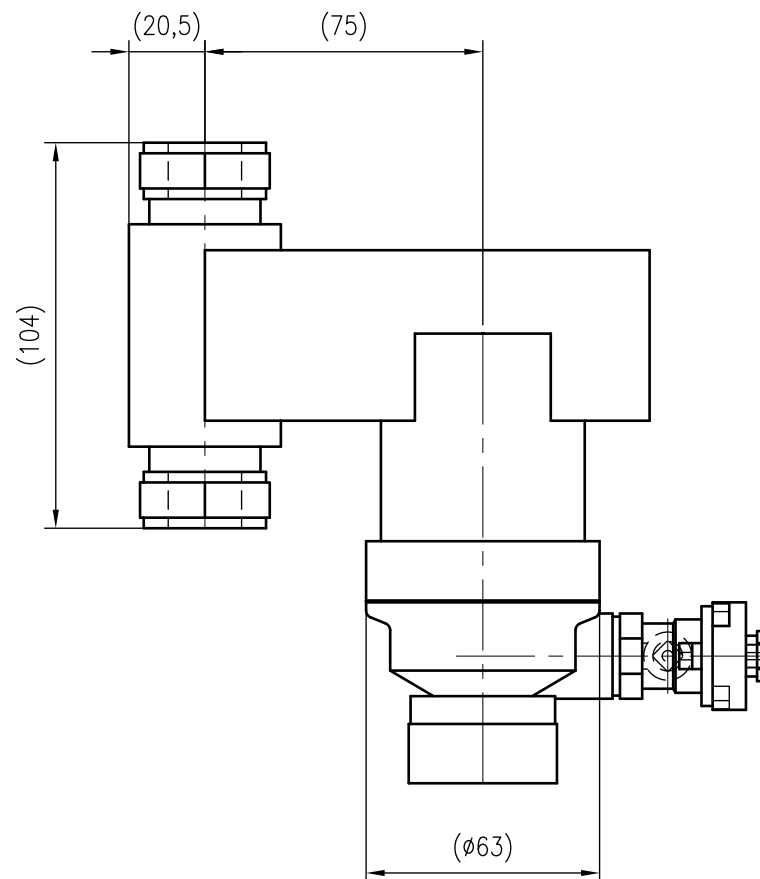

Side view

Front view

Isometric view

Top view

Unterliegt nicht dem Änderungsdienst/ Not subject to change management		Maßstab/ Scale: 1:2	Format/ Size: A3
Revision 23.07.2020	Exdirt D22 VM – 9256700		