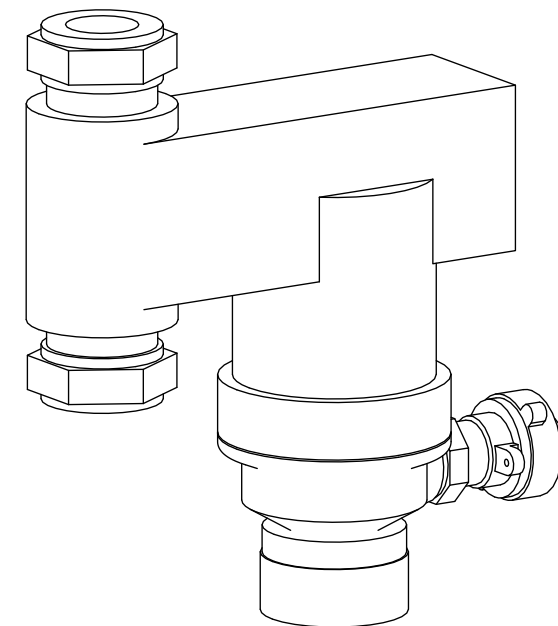

Side view

Front view

Isometric view

Top view

Unterliegt nicht dem Änderungsdienst/ Not subject to change management		Maßstab/ Scale: 1:2	Format/ Size: A3
Revision 23.07.2020	Exdirt D22 VM – 9256700		