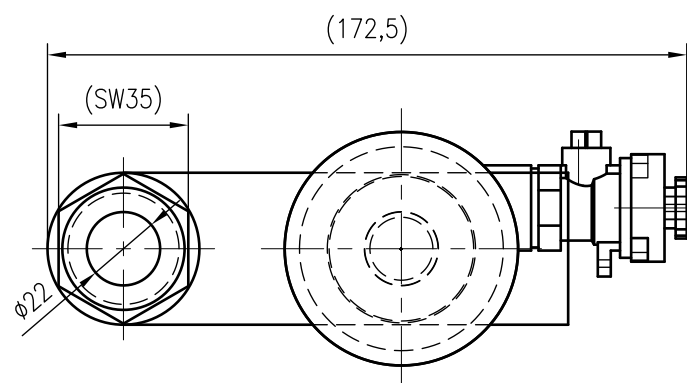

Side view

Front view

Isometric view

Top view

Unterliegt nicht dem Änderungsdienst/ Not subject to change management		Maßstab/ Scale: 1:2	Format/ Size: A3
Revision 23.07.2020	Exdirt D22 VM – 9256700		