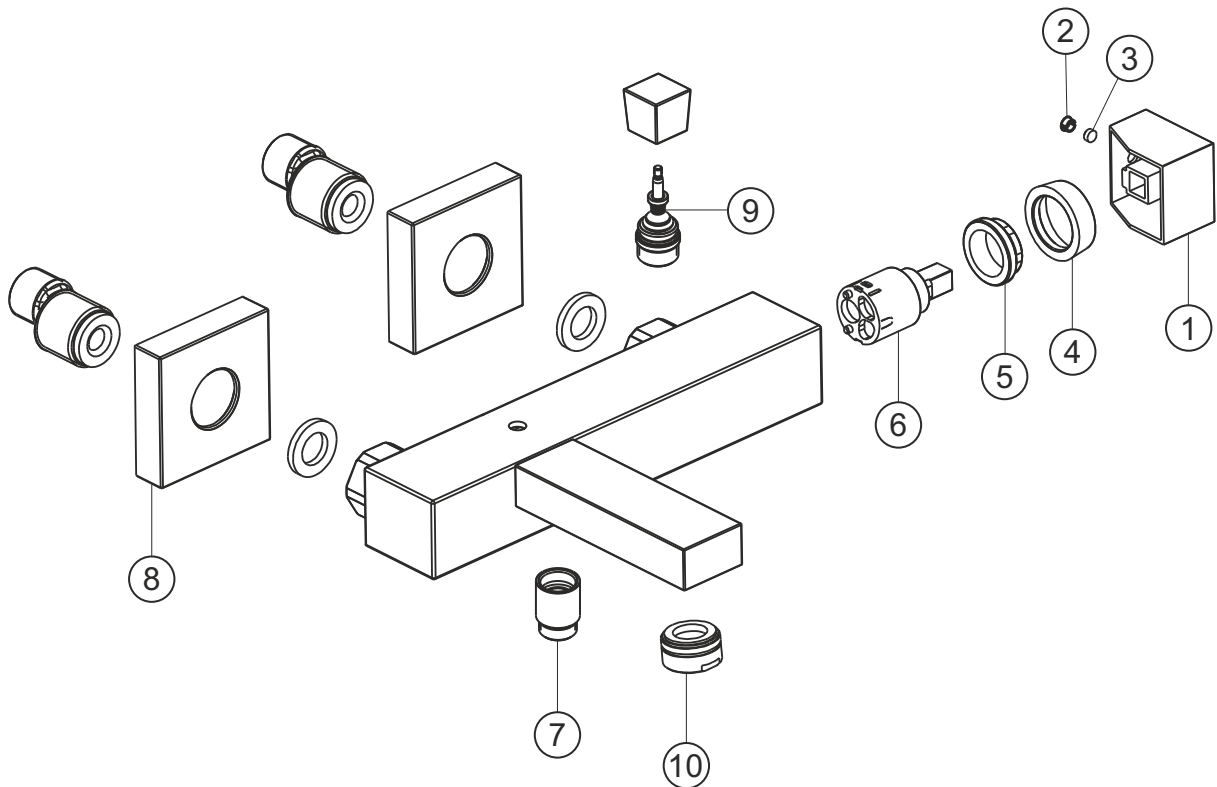

NEO CASTELL

Wannenfüll- und Brausebatterie Aufputz

chrom

12.221500.1.01

herzbach

NEO CASTELL

Wannenfüll- und Brausebatterie Aufputz

chrom

12.221500.1.01

Ersatzteilliste

Pos.	Beschreibung	Art.-Nr.	Preisgruppe	VE
1	Griff	80.541270.1.01	9	1
2	Griffstopfen	80.138100.1.01	2	1
3	Inbusschraube	80.501025.1.09	1	1
4	Glockenkappe	80.518130.1.01	5	1
5	Konerring	80.518129.1.09	2	1
6	Kartusche	80.650448.1.09	7	1
7	Rückflussverhinderer	80.121100.1.01	5	1
8	S-Anschluss mit Rosette	80.519147.1.01	8	1
9	Umsteller	80.472000.1.01	7	1
10	Perlator	80.056200.1.01	5	1