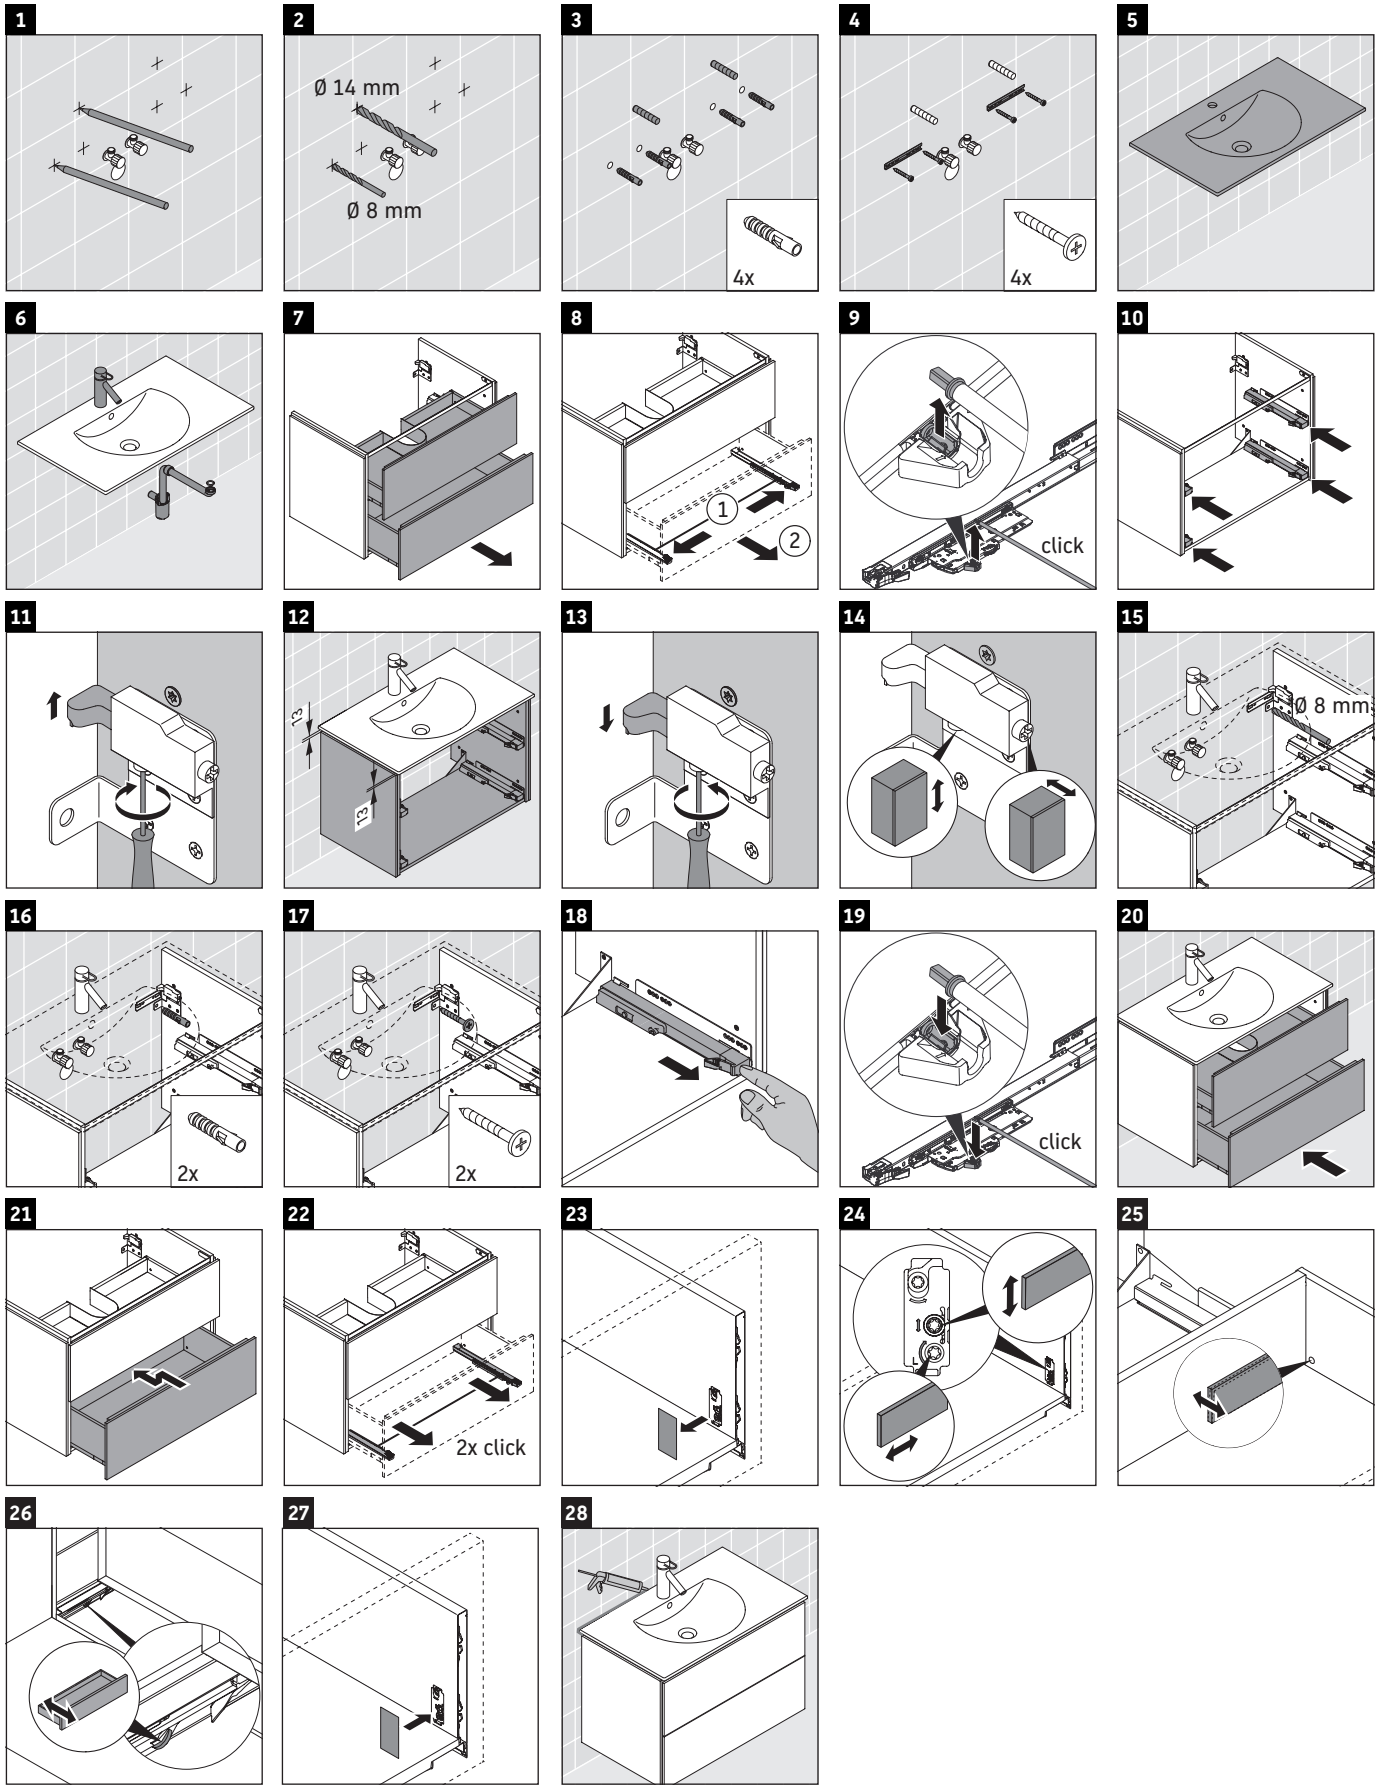

Duravit AG, Werderstr. 36, 78132 Hornberg, Germany, Phone +49 78 33 700, Fax +49 78 33 70 289, info@duravit.de, www.duravit.de